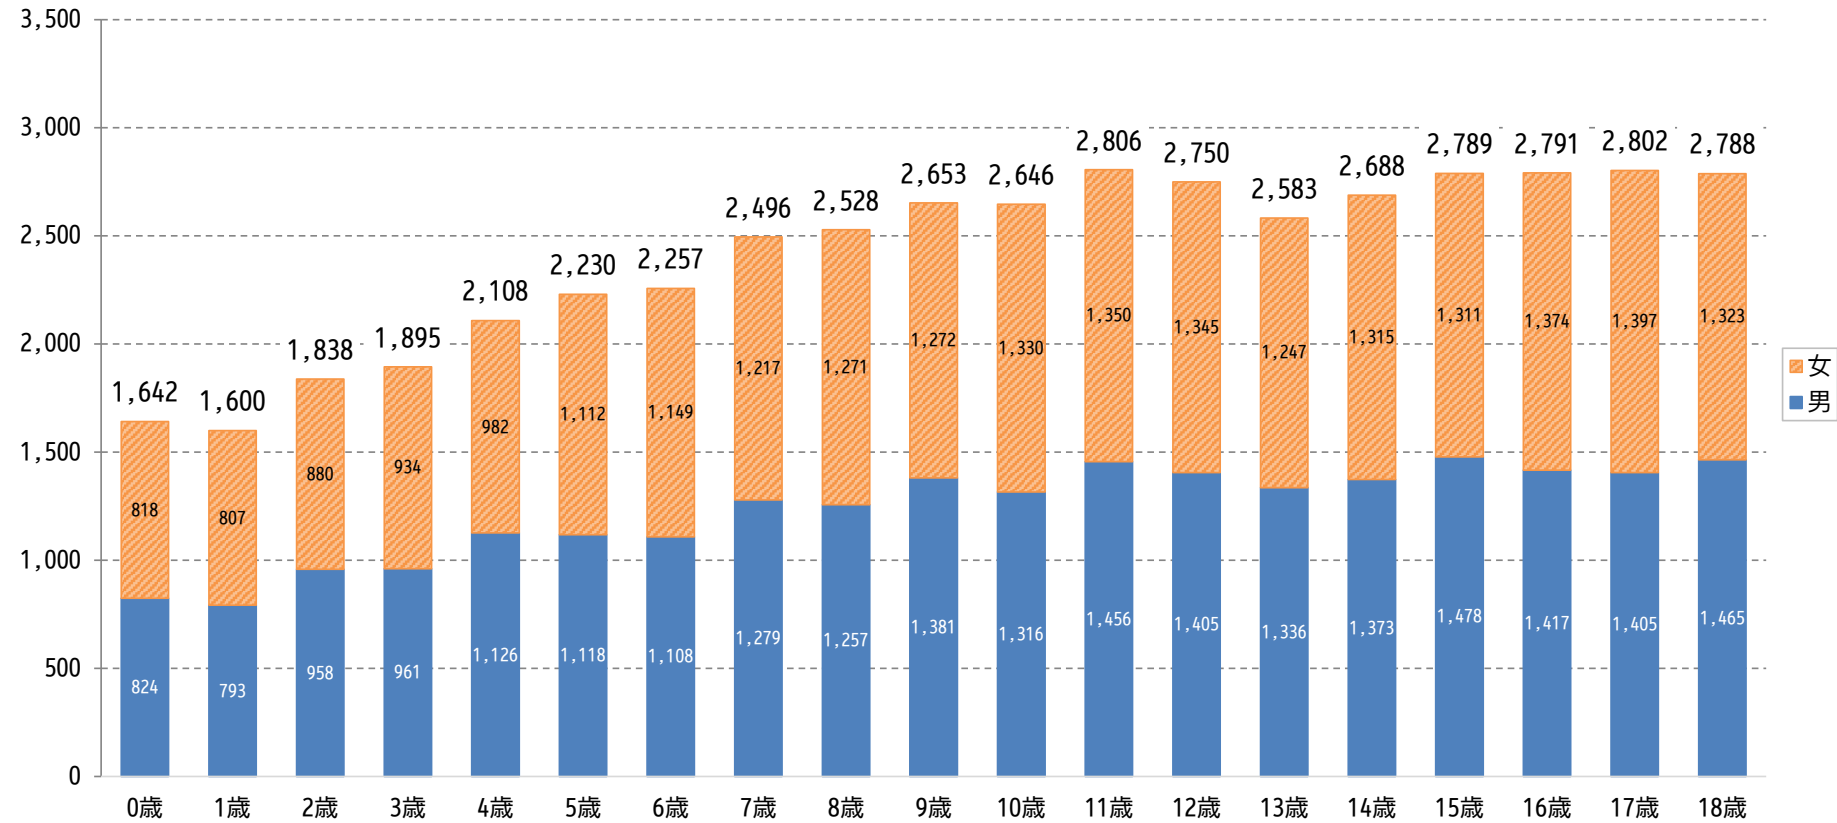

# 郡山市内 0 歳～18 歳人口 (令和 8 年 4 月 1 日現在)

令和 8 (2026) 年 4 月 1 日  
市民部 市民課

単位：人

出典：郡山市 市民部 市民課  
令和 8 年 4 月 1 日現在 住民基本台帳人口

年齢	0歳	1歳	2歳	3歳	4歳	5歳	6歳	7歳	8歳	9歳	10歳	11歳	12歳	13歳	14歳	15歳	16歳	17歳	18歳	合計
男女計	1,642	1,600	1,838	1,895	2,108	2,230	2,257	2,496	2,528	2,653	2,646	2,806	2,750	2,583	2,688	2,789	2,791	2,802	2,788	45,890
男	824	793	958	961	1,126	1,118	1,108	1,279	1,257	1,381	1,316	1,456	1,405	1,336	1,373	1,478	1,417	1,405	1,465	23,456
女	818	807	880	934	982	1,112	1,149	1,217	1,271	1,272	1,330	1,350	1,345	1,247	1,315	1,311	1,374	1,397	1,323	22,434

※「住民基本台帳人口」は住民基本台帳に登録されている人口であり、「現住人口」は直近の国勢調査の確定人口を基にして、毎月の住民基本台帳法に基づく届出（転入・転出・出生・死亡）の数を増減して得られた推計人口であるため、「住民基本台帳人口」と「現住人口」の数値は一致しません。