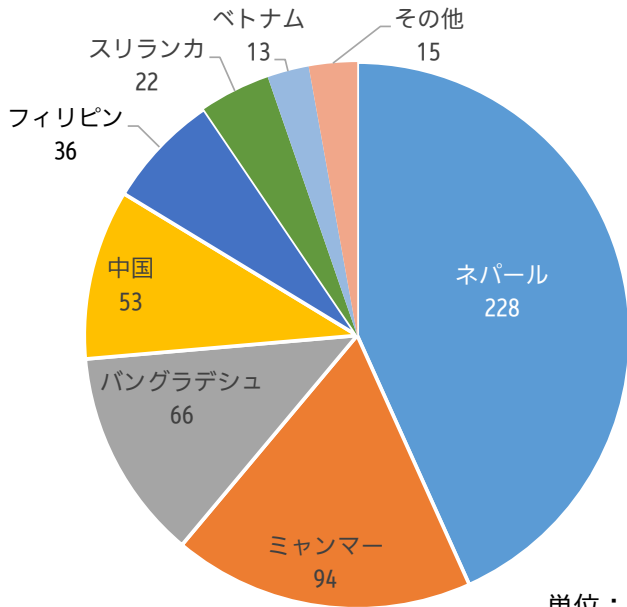

郡山市内の留学生数

単位：人

（2026年3月末現在）

※留学生が10人未満の国・地域については「その他」に合算した。

なお、その他に含まれる国・地域は下記のとおりである。

アメリカ	韓国	カンボジア	台湾
チリ	パキスタン	ブルネイ	ボリビア
マレーシア	レバノン		

◆市内在住の留学生数 **527人**（2026年3月末現在）

◆市内の大学・専修学校に在籍する学生数 **9,662人**