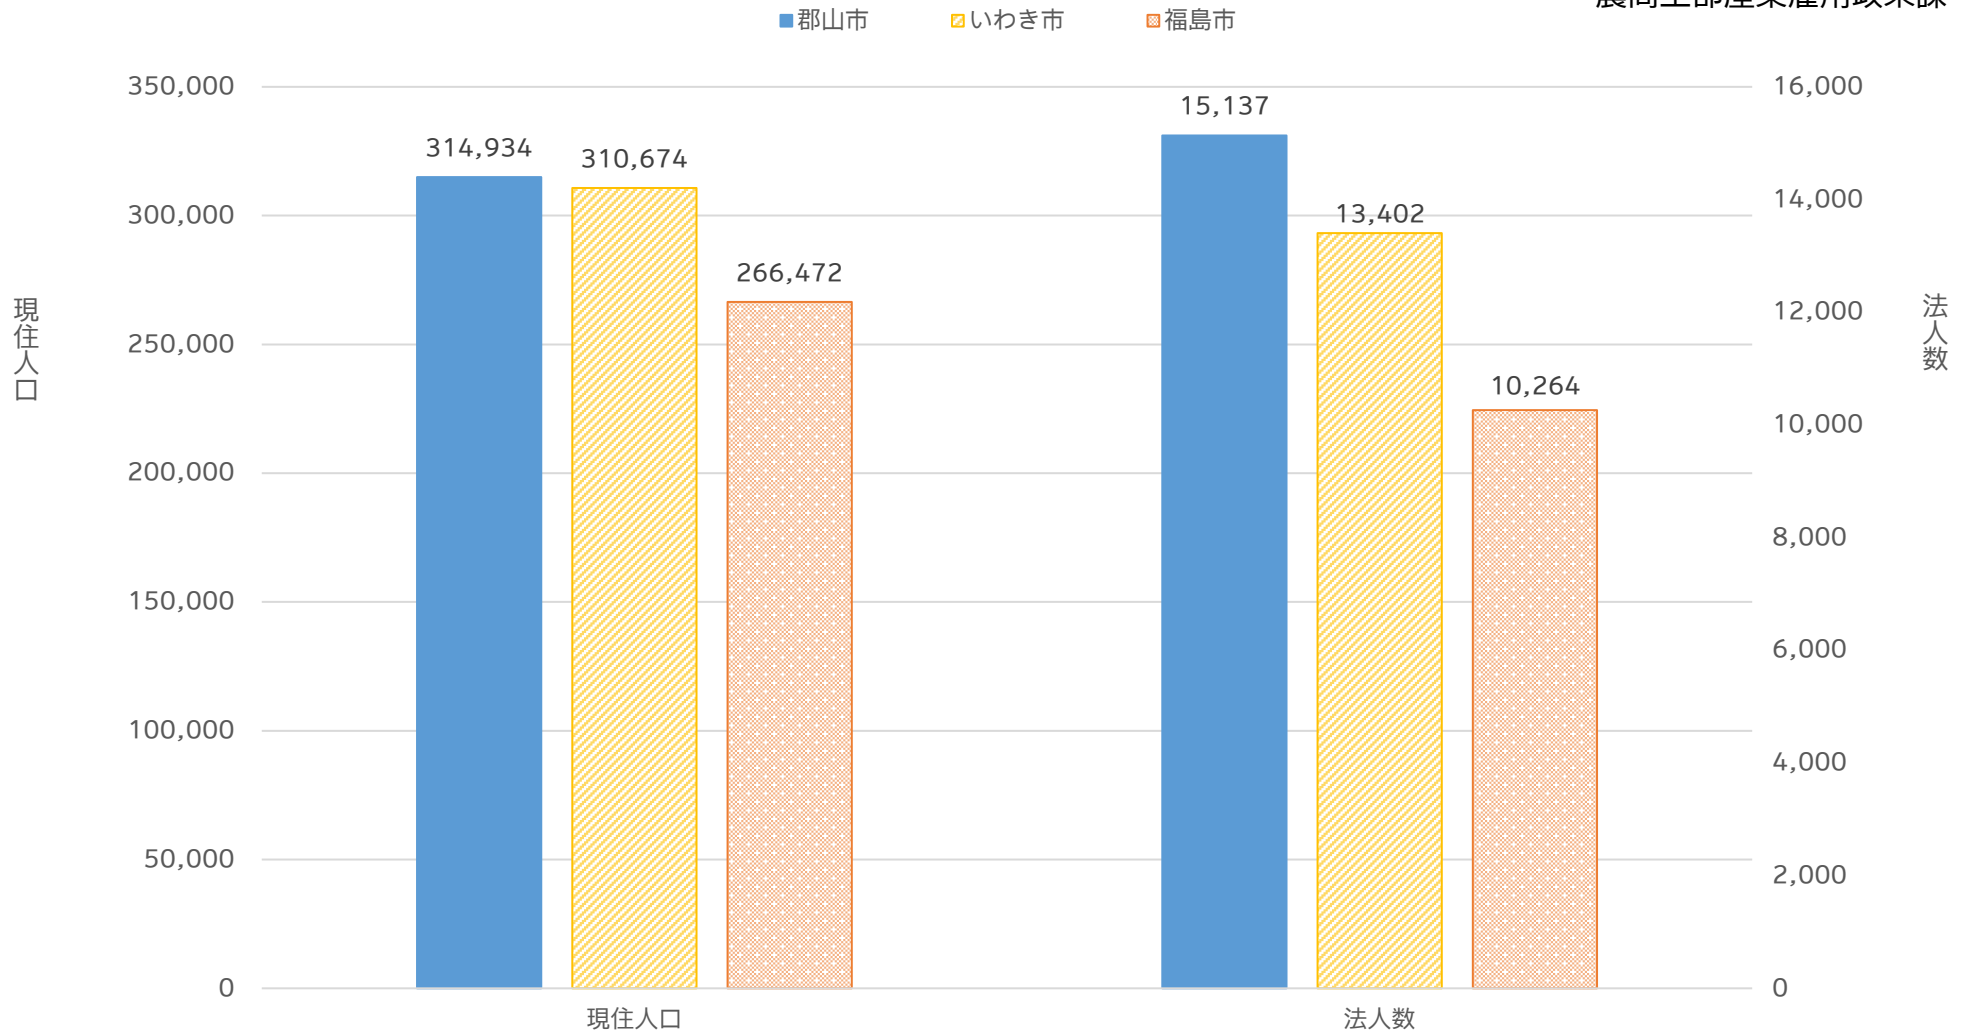

【県内3中核市】現住人口と法人数の比較

令和8（2026）年4月20日

農商工部産業雇用政策課

現住人口（2026年4月1日現在 出典：各市統計データ）
法人数（2026年3月31日現在 出典：国税庁ホームページ）