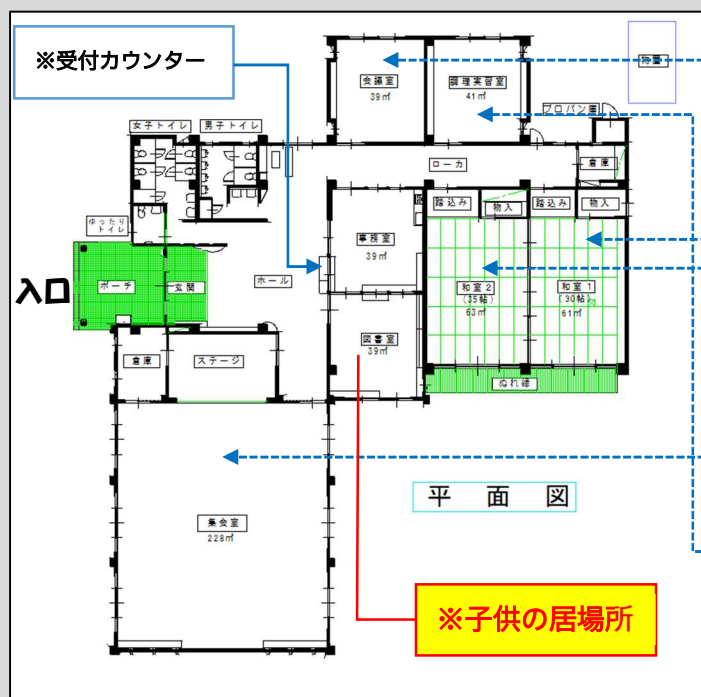

これからも各世代の皆様に向けた学習・講座の開催や、地域づくりなどの支援に努めてまいりますので、皆様の多くの参加をお待ち申し上げます。

QRコード

東部公民館 Webへ

公民館施設・使用料・利用クラブ・職員

駐車台数：54台分あります。

東部地域公民館使用料一覧表

	9時～13時	13時～17時	17時～21時	9時～17時	13時～21時	9時～21時
会議室	300	500	600	800	1,000	1,200
(冷暖房)	60	100	120	160	200	240
第1和室	300	500	600	800	1,000	1,200
(冷暖房)	60	100	120	160	200	240
第2和室	300	500	600	800	1,000	1,200
(冷暖房)	60	100	120	160	200	240
集会室	700	900	1,000	1,500	1,800	2,300
(冷暖房)	140	180	200	300	360	460
実習室	300	500	600	800	1,000	1,200
(冷暖房)	60	100	120	160	200	240