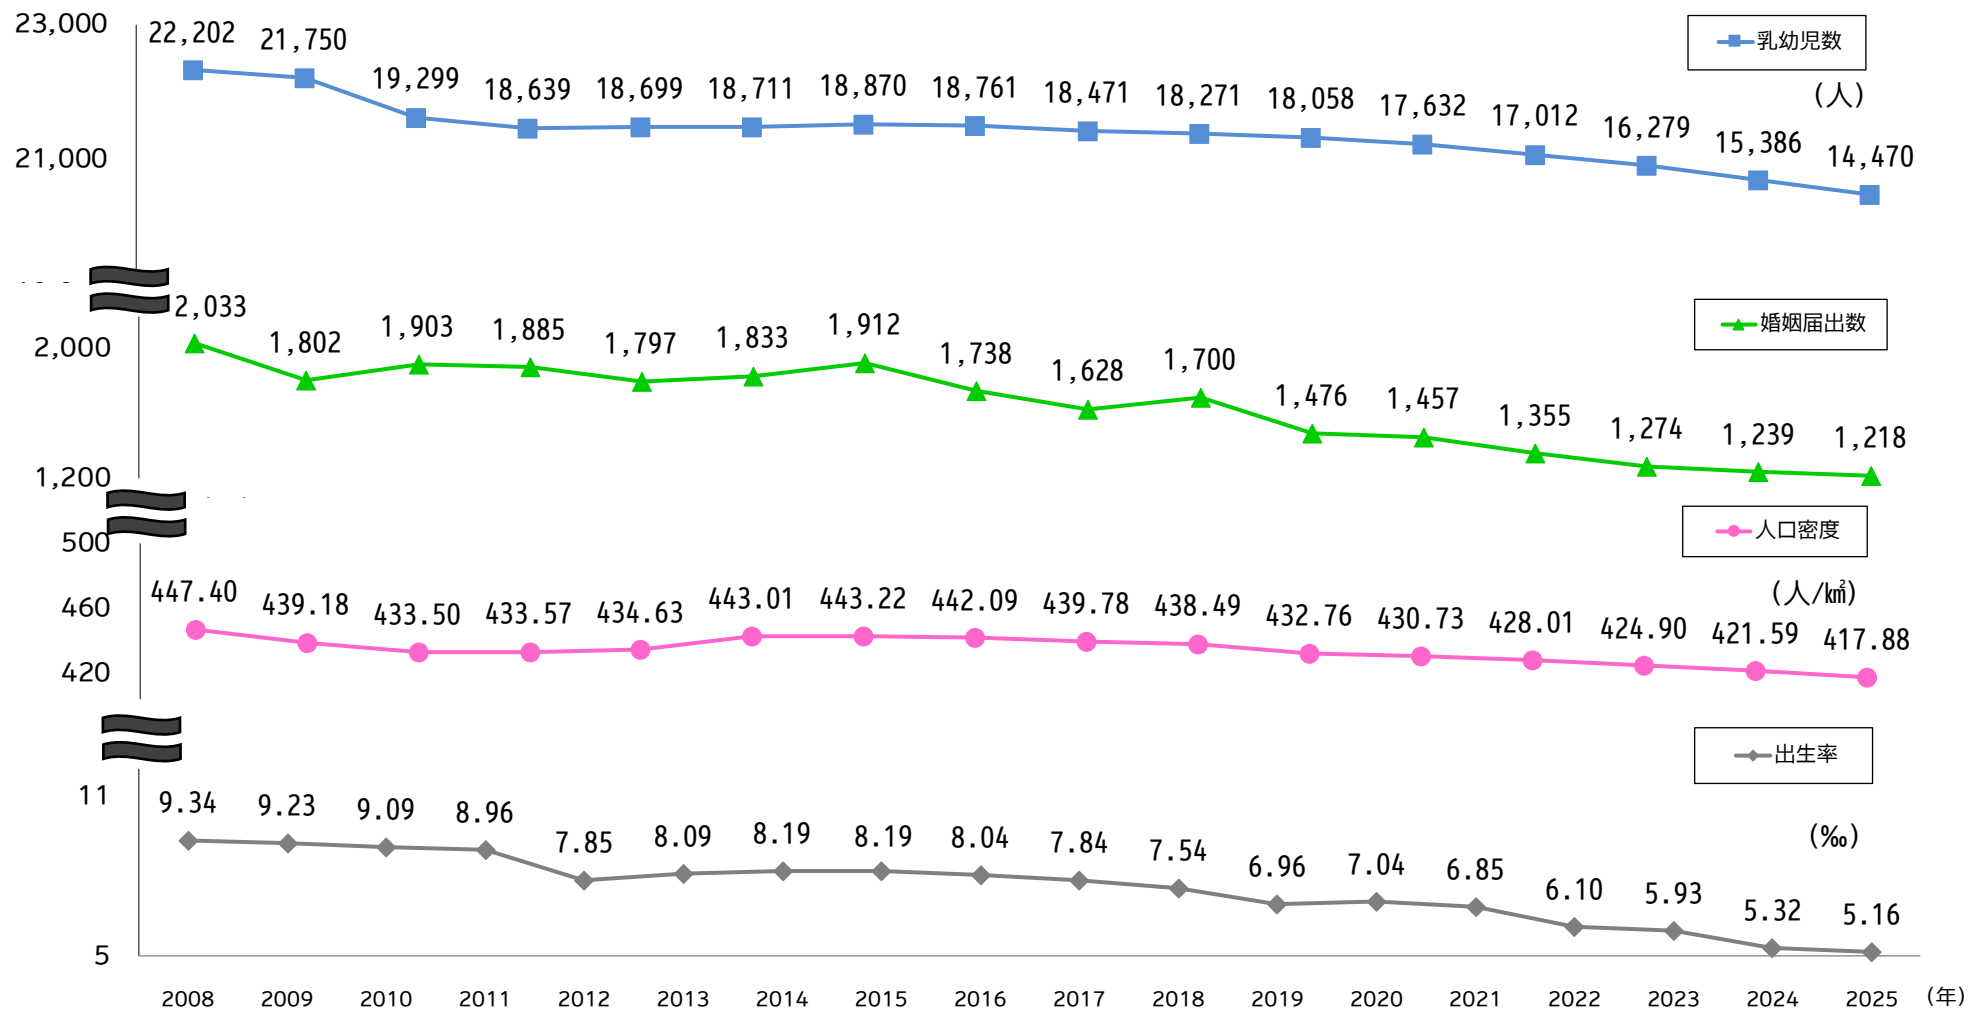

2010年～2025年 乳幼児数・婚姻届出数・人口密度・出生率の推移

【乳幼児数 (人)】 毎年3月31日現在 (出典：住民基本台帳)

【婚姻届出数 (件)】 毎年12月31日現在 (出典：郡山市統計書)

【人口密度 (人/km²)】 毎年10月1日現在 (出典：郡山市統計書)

$$\text{【出生率(\%)】} = \frac{\text{1年間の出生数}}{\text{毎年10月1日現在の現住人口}} \times 1,000$$

※乳幼児：毎年3月31日時点で0歳から6歳の者

※婚姻届出数：郡山市に届出のあった件数