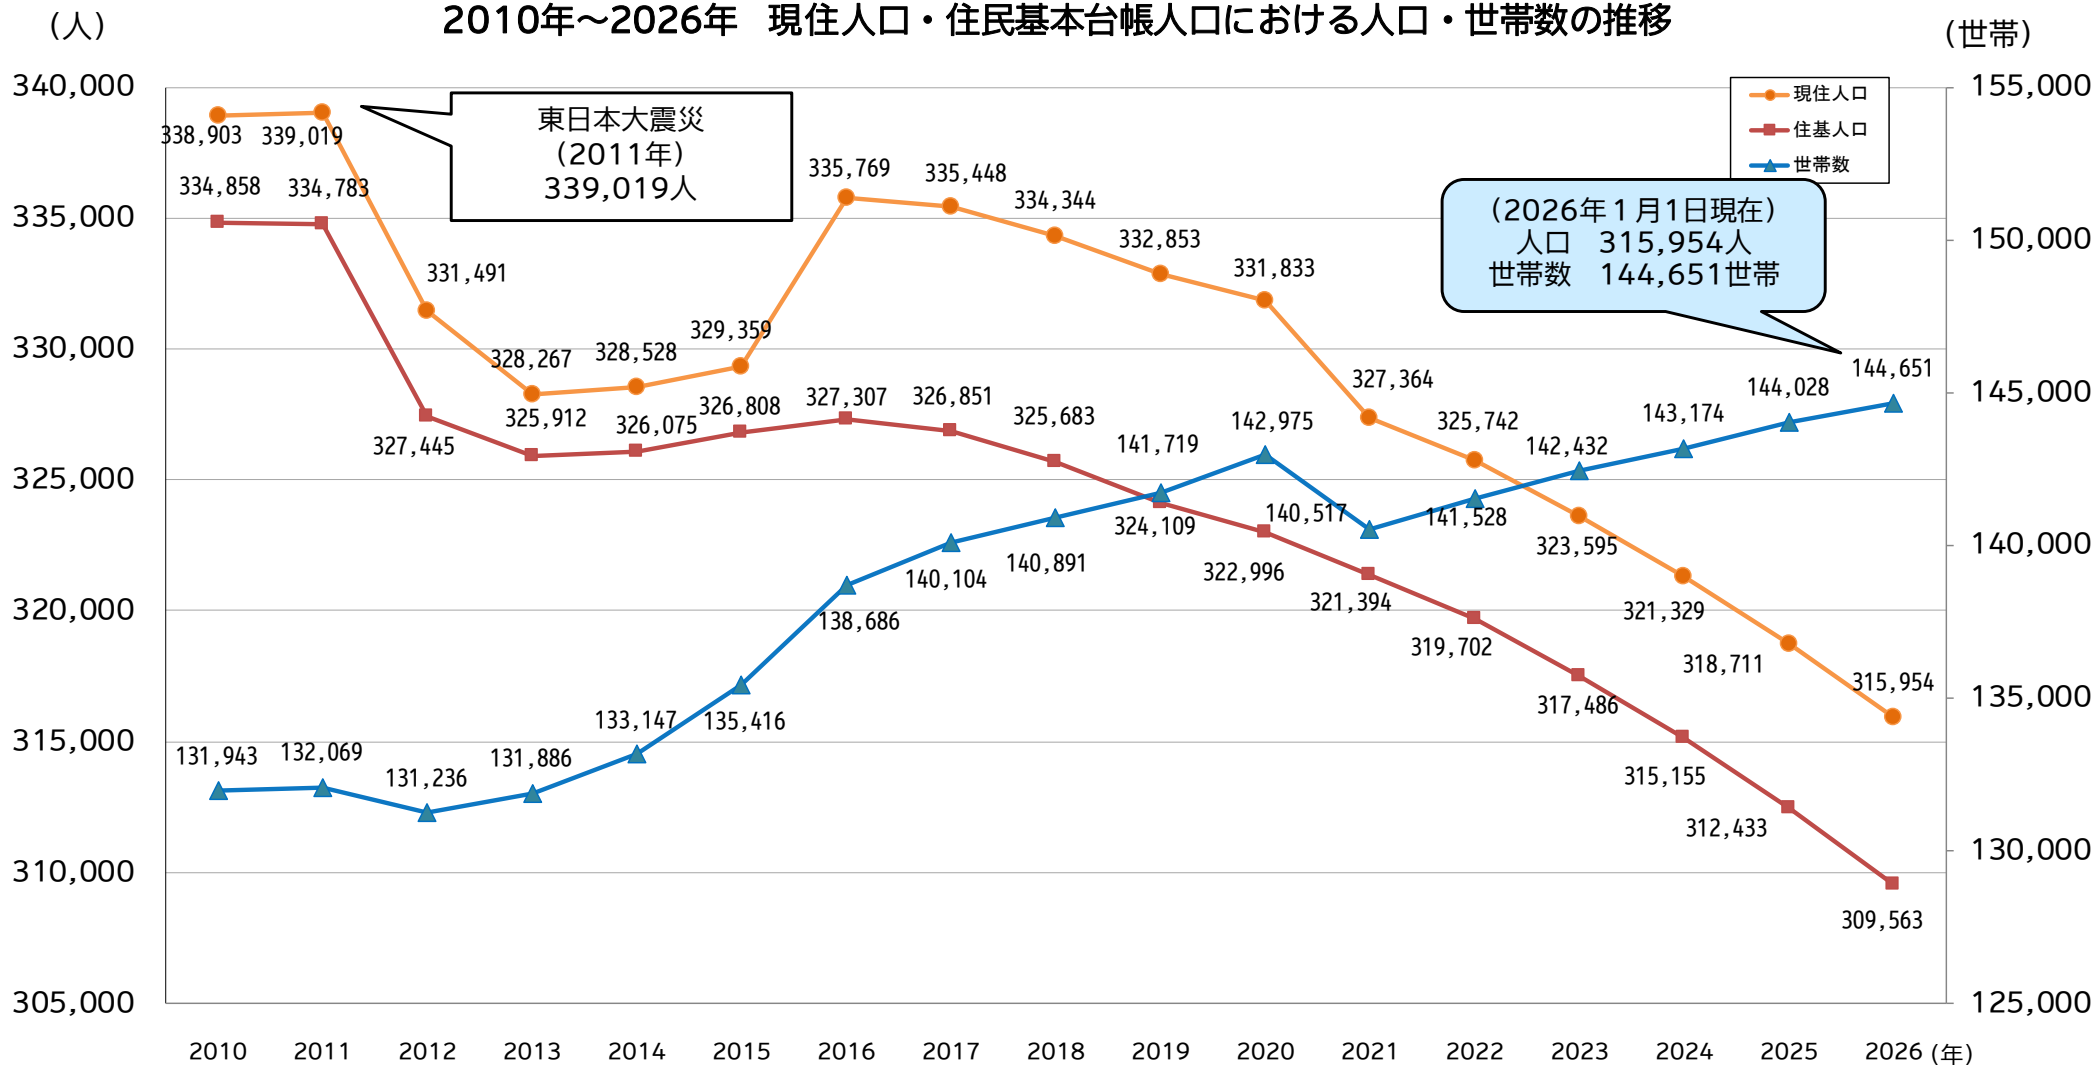

2010年～2026年 現住人口・住民基本台帳人口における人口・世帯数の推移

住民基本台帳人口：住民基本台帳に記載されている人数
 現住人口：(2020年国勢調査の人口)+(毎月の転入・転出・出生・死亡の届出数)
 世帯数：(2020年国勢調査の世帯数)+(住民基本台帳に基づく世帯数の毎月の増減)

出典：郡山市現住人口、郡山市統計書
 各年1月1日現在
 (住民基本台帳人口は2013年から外国人含む)