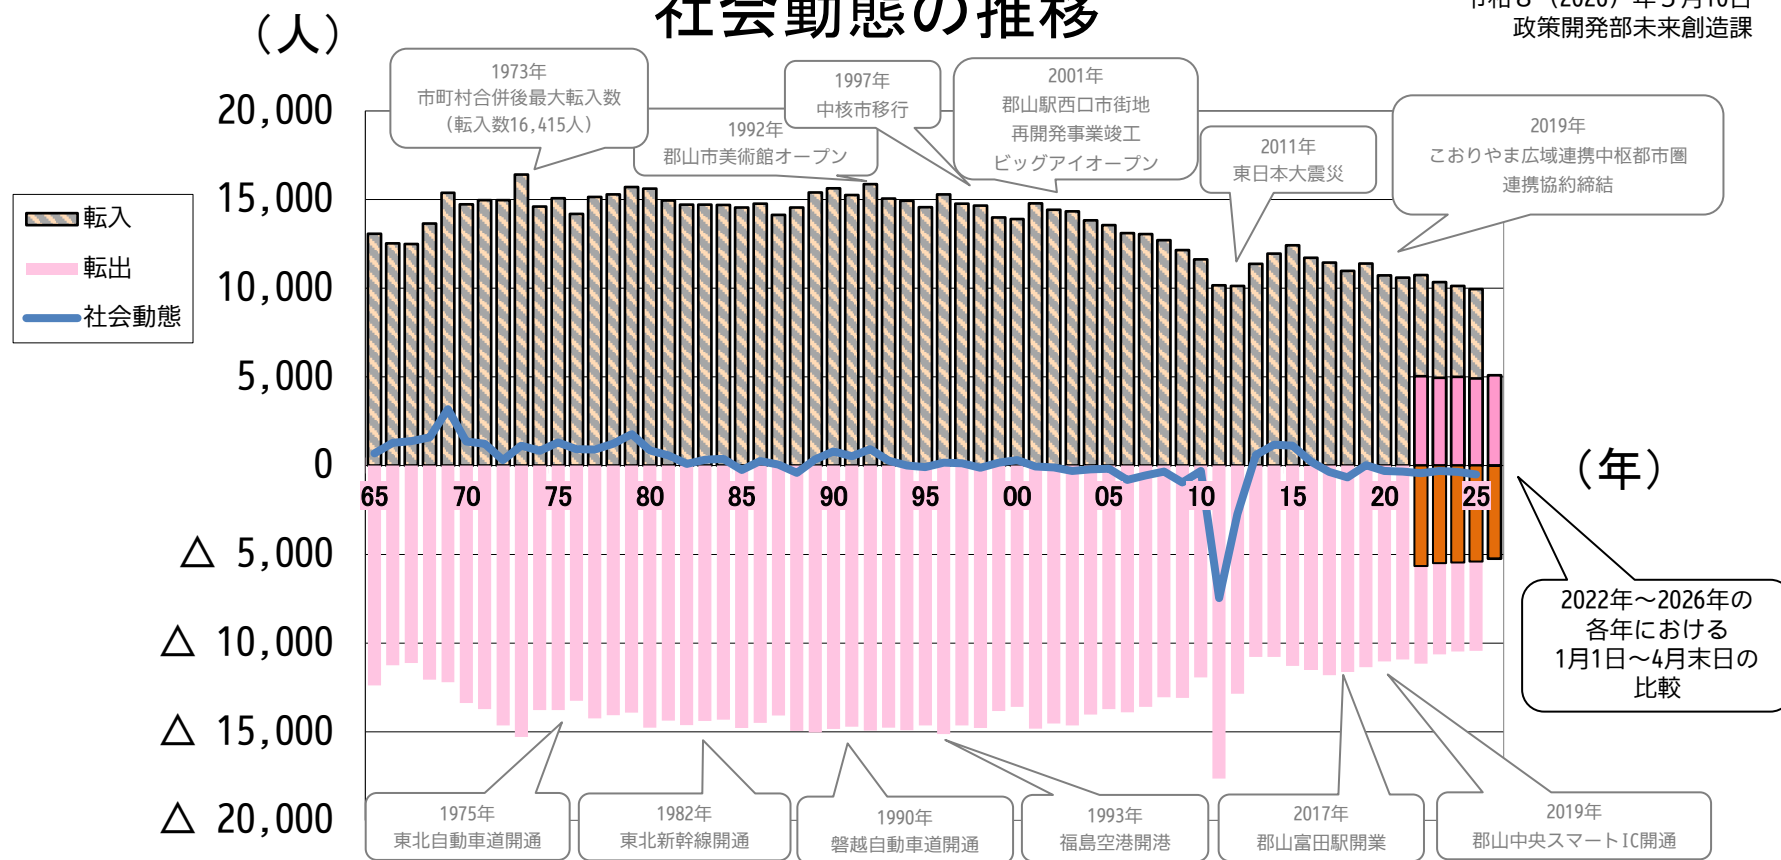

自然動態の推移

令和8（2026）年5月10日
政策開発部未来創造課

出典：郡山市統計書
総務省統計局「人口推計」

※1 1984年 市民文化センター開館 ※2 1991年 東山悠苑開設 ※3 2001年 ビッグアイオープン

社会動態の推移

令和8（2026）年5月10日
政策開発部未来創造課

出典：郡山市統計書