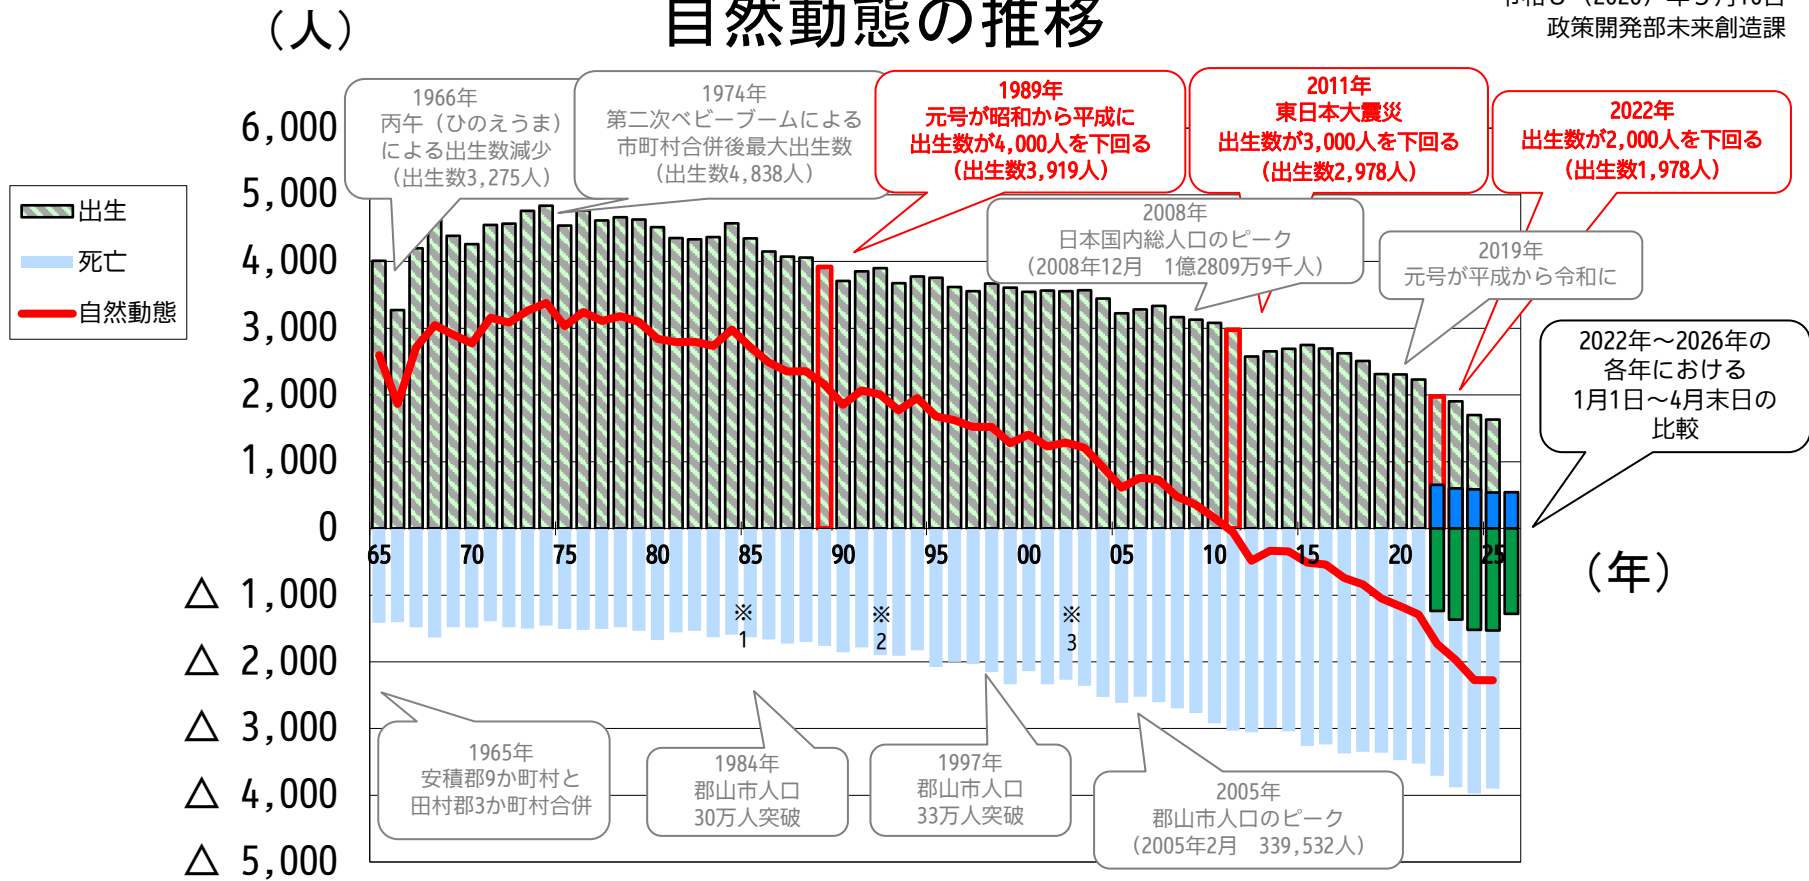

自然動態の推移

令和8（2026）年5月10日
政策開発部未来創造課

出典：郡山市統計書
総務省統計局「人口推計」

※1 1984年 市民文化センター開館 ※2 1991年 東山悠苑開設 ※3 2001年 ビッグアイオープン

社会動態の推移

令和8（2026）年5月10日
政策開発部未来創造課

出典：郡山市統計書