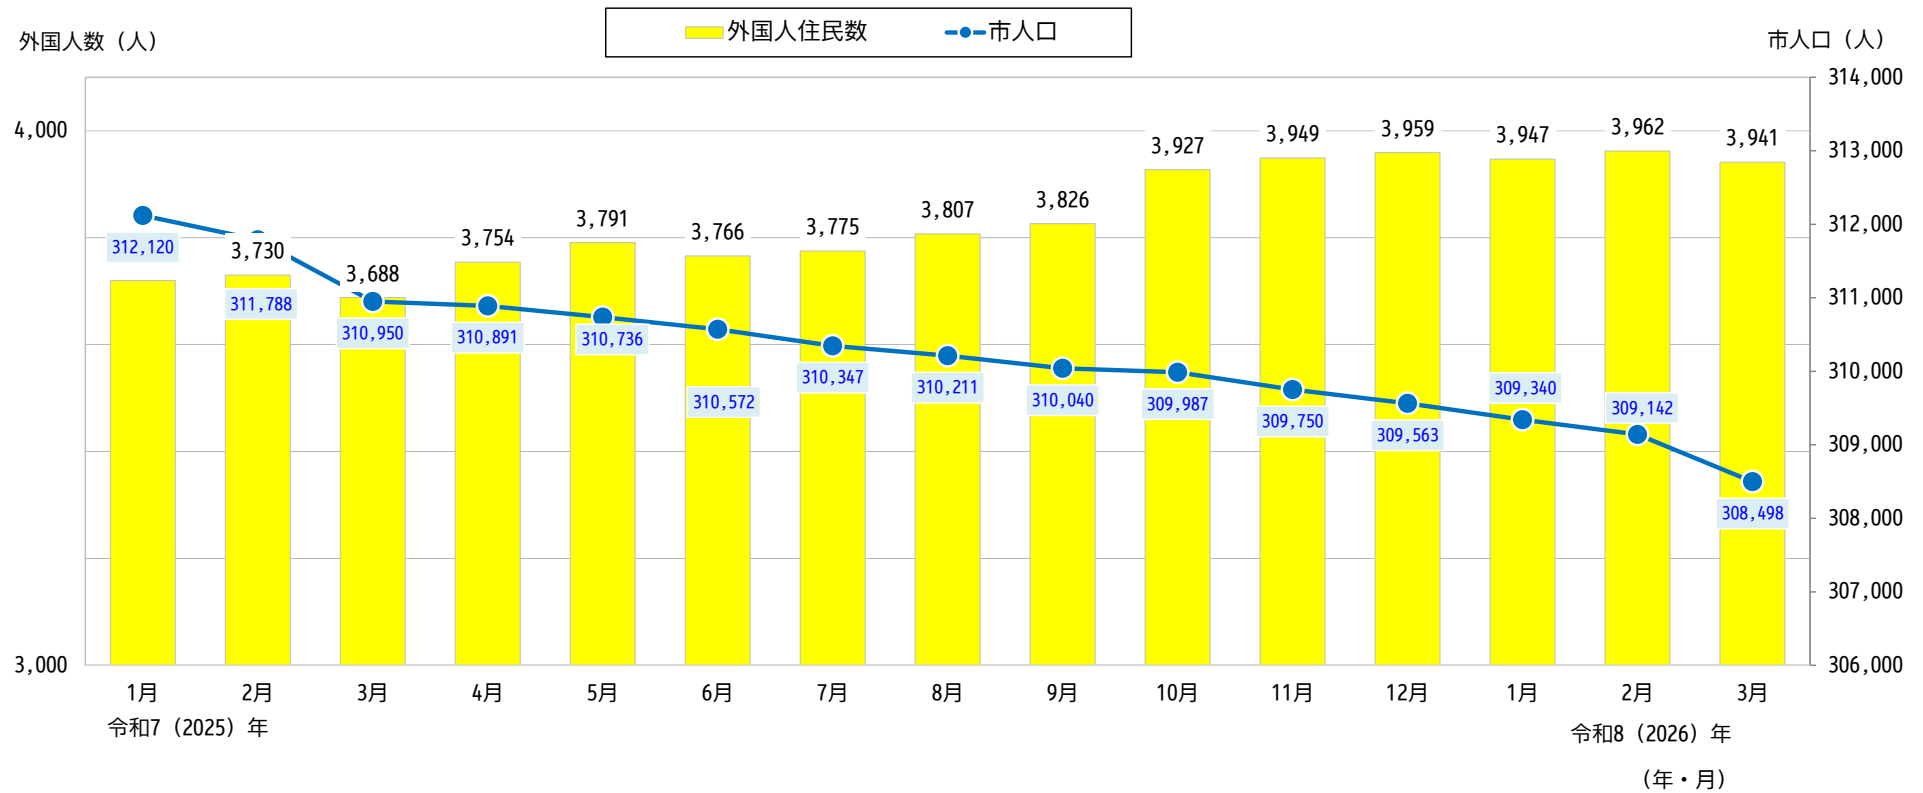

郡山市の人口と外国人住民数の推移（毎月） 令和7（2025）年～令和8（2026）年

(出典：市民課 「郡山市住民基本台帳人口統計表(男女別行政区別)」)

(各月末現在)

年 月	令和7（2025）年												令和8年		
	1月	2月	3月	4月	5月	6月	7月	8月	9月	10月	11月	12月	1月	2月	3月
外国人住民	3,720	3,730	3,688	3,754	3,791	3,766	3,775	3,807	3,826	3,927	3,949	3,959	3,947	3,962	3,941
市人口	312,120	311,788	310,950	310,891	310,736	310,572	310,347	310,211	310,040	309,987	309,750	309,563	309,340	309,142	308,498
割合(外国人/市人口)	1.19%	1.20%	1.19%	1.21%	1.22%	1.21%	1.22%	1.23%	1.23%	1.27%	1.27%	1.28%	1.28%	1.28%	1.28%