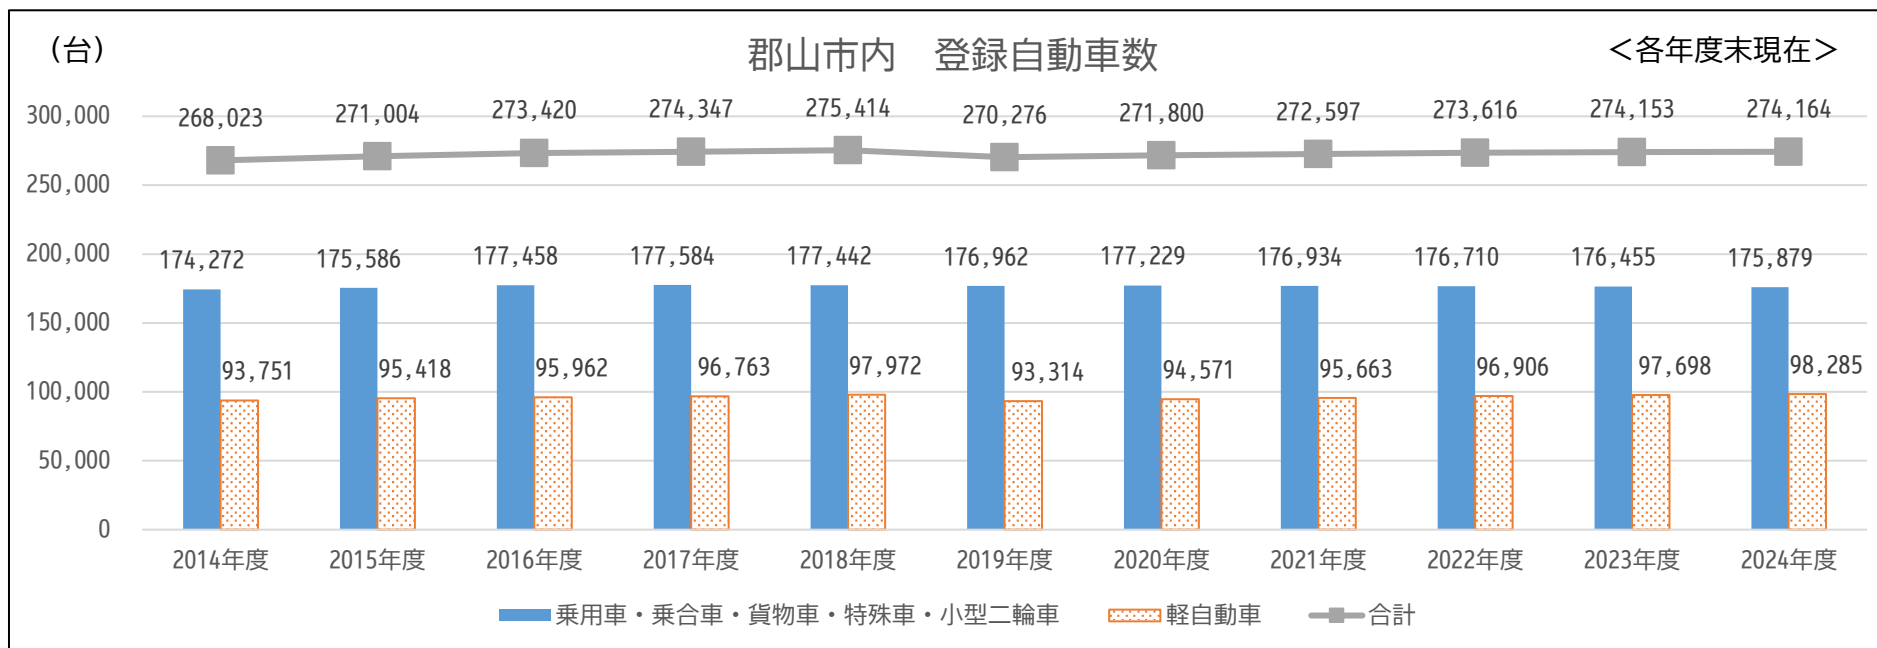

自動車数及び運転免許保有者数

出典：東北運輸局福島運輸支局

出典：交通白書（福島県・福島県警察本部発行）