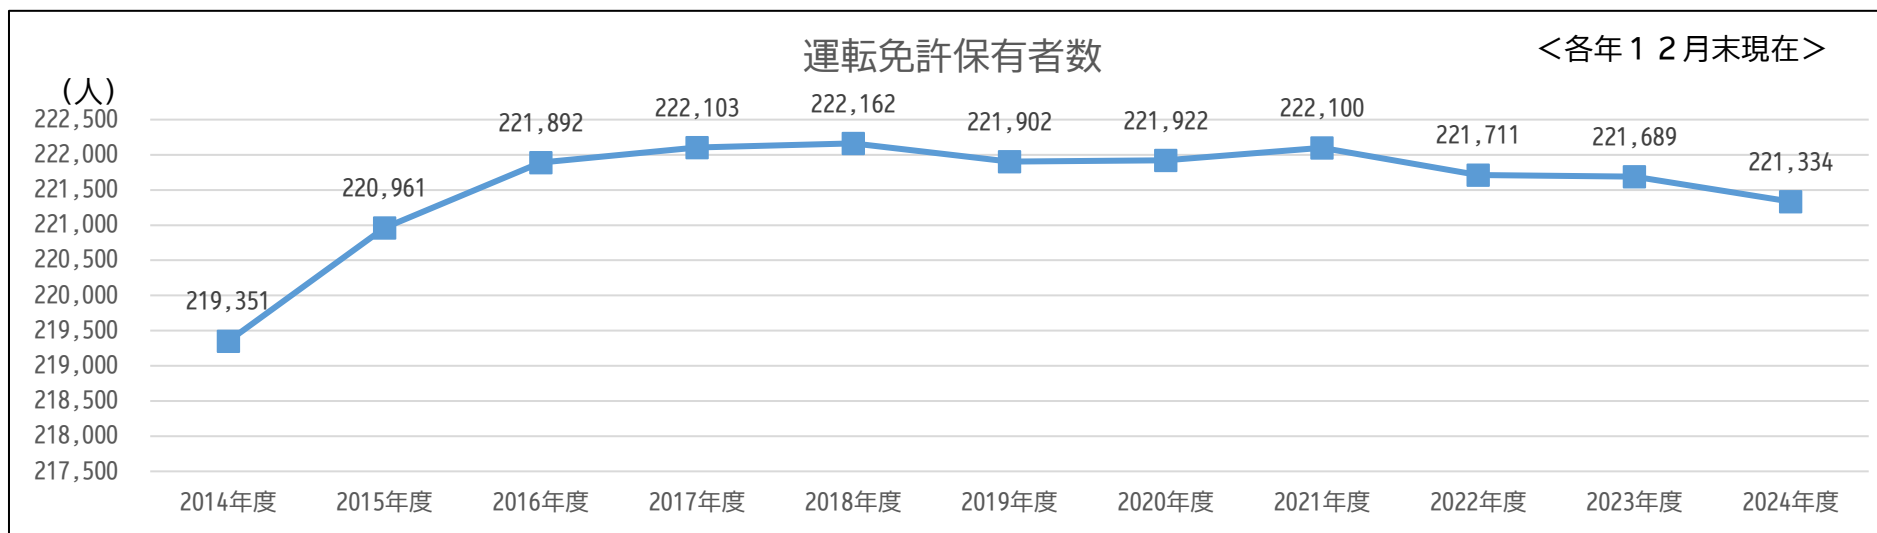

自動車数及び運転免許保有者数

出典：東北運輸局福島運輸支局

出典：交通白書（福島県・福島県警察本部発行）