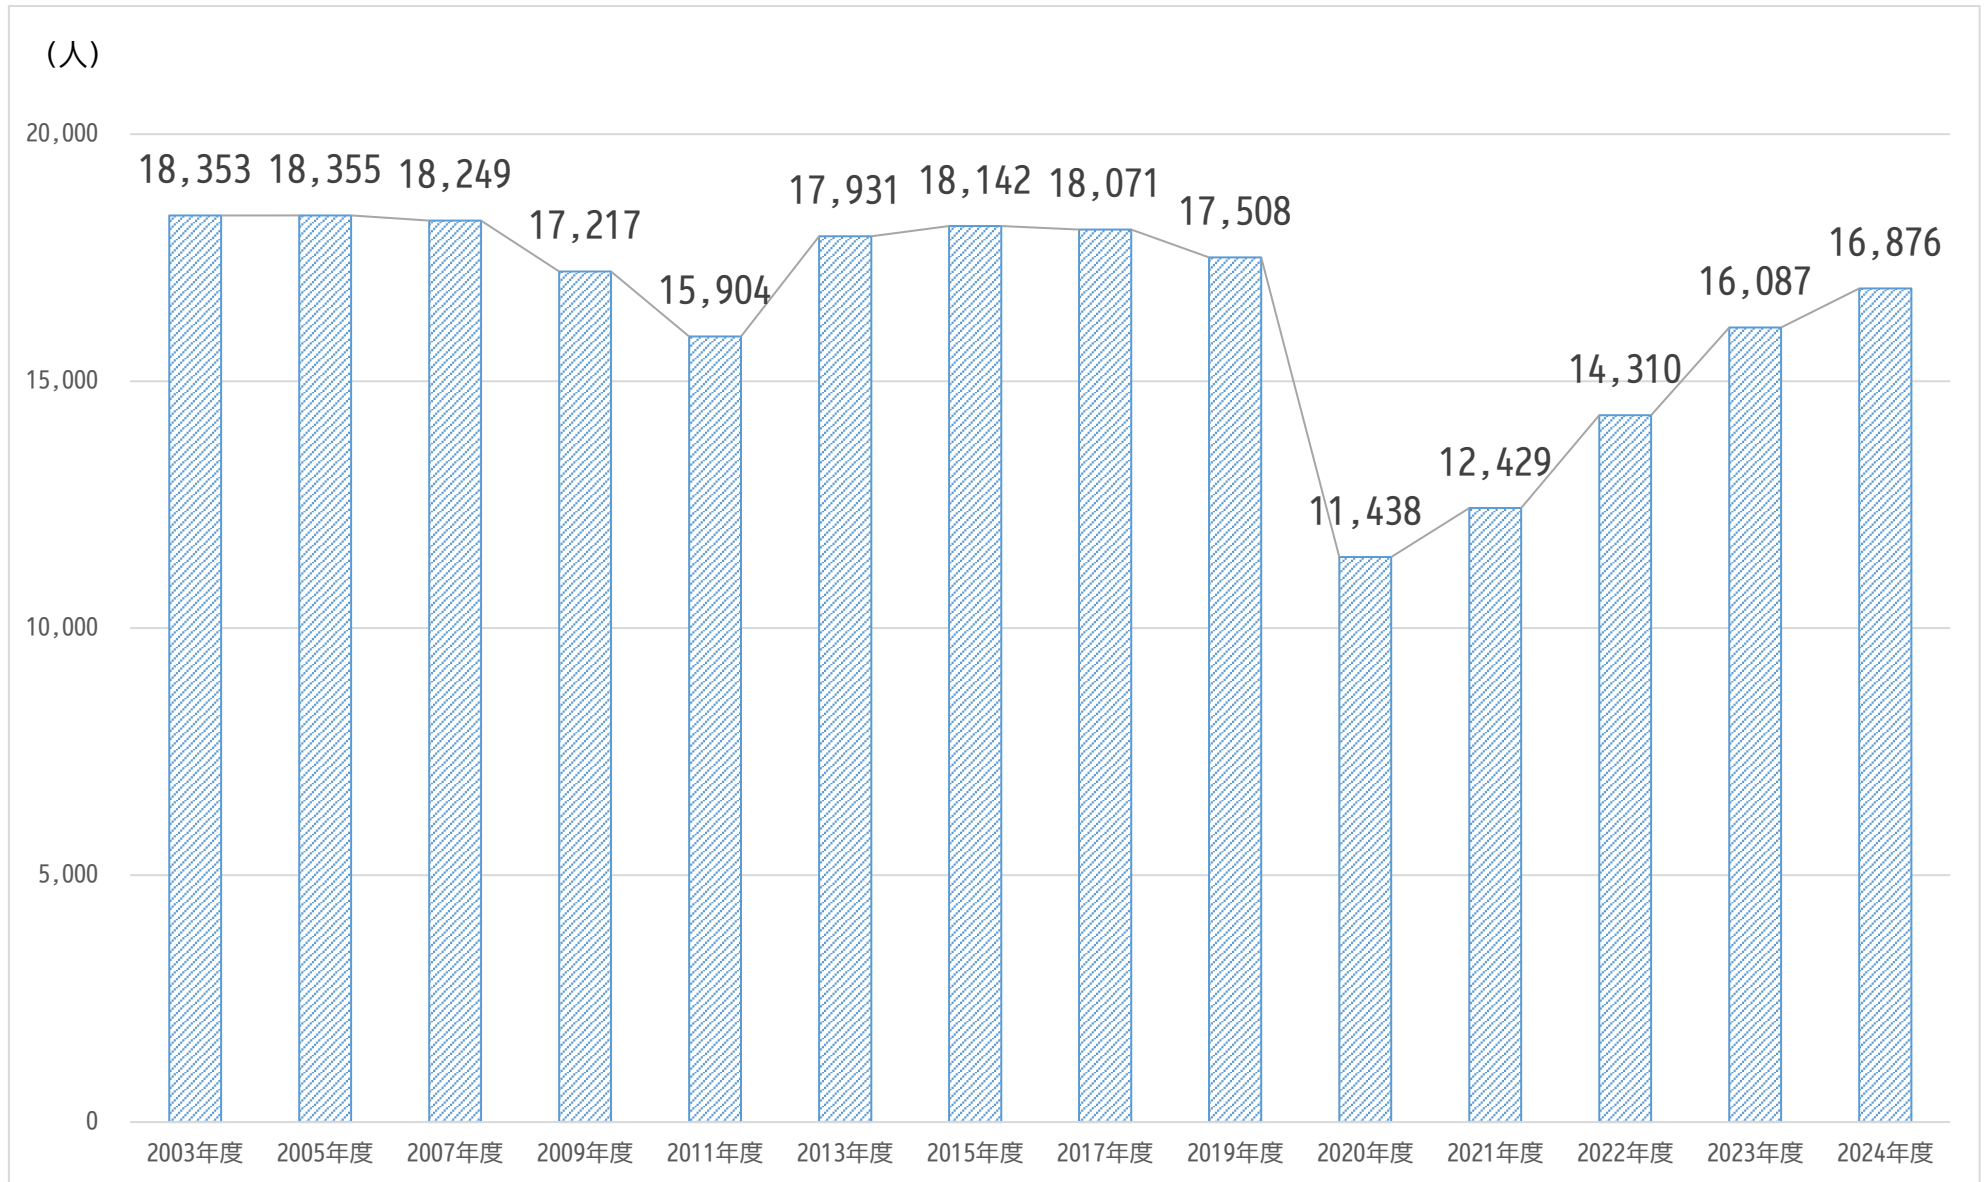

郡山駅の1日平均乗車人員の推移

出典：2003年度～2024年度はJR東日本ウェブサイト