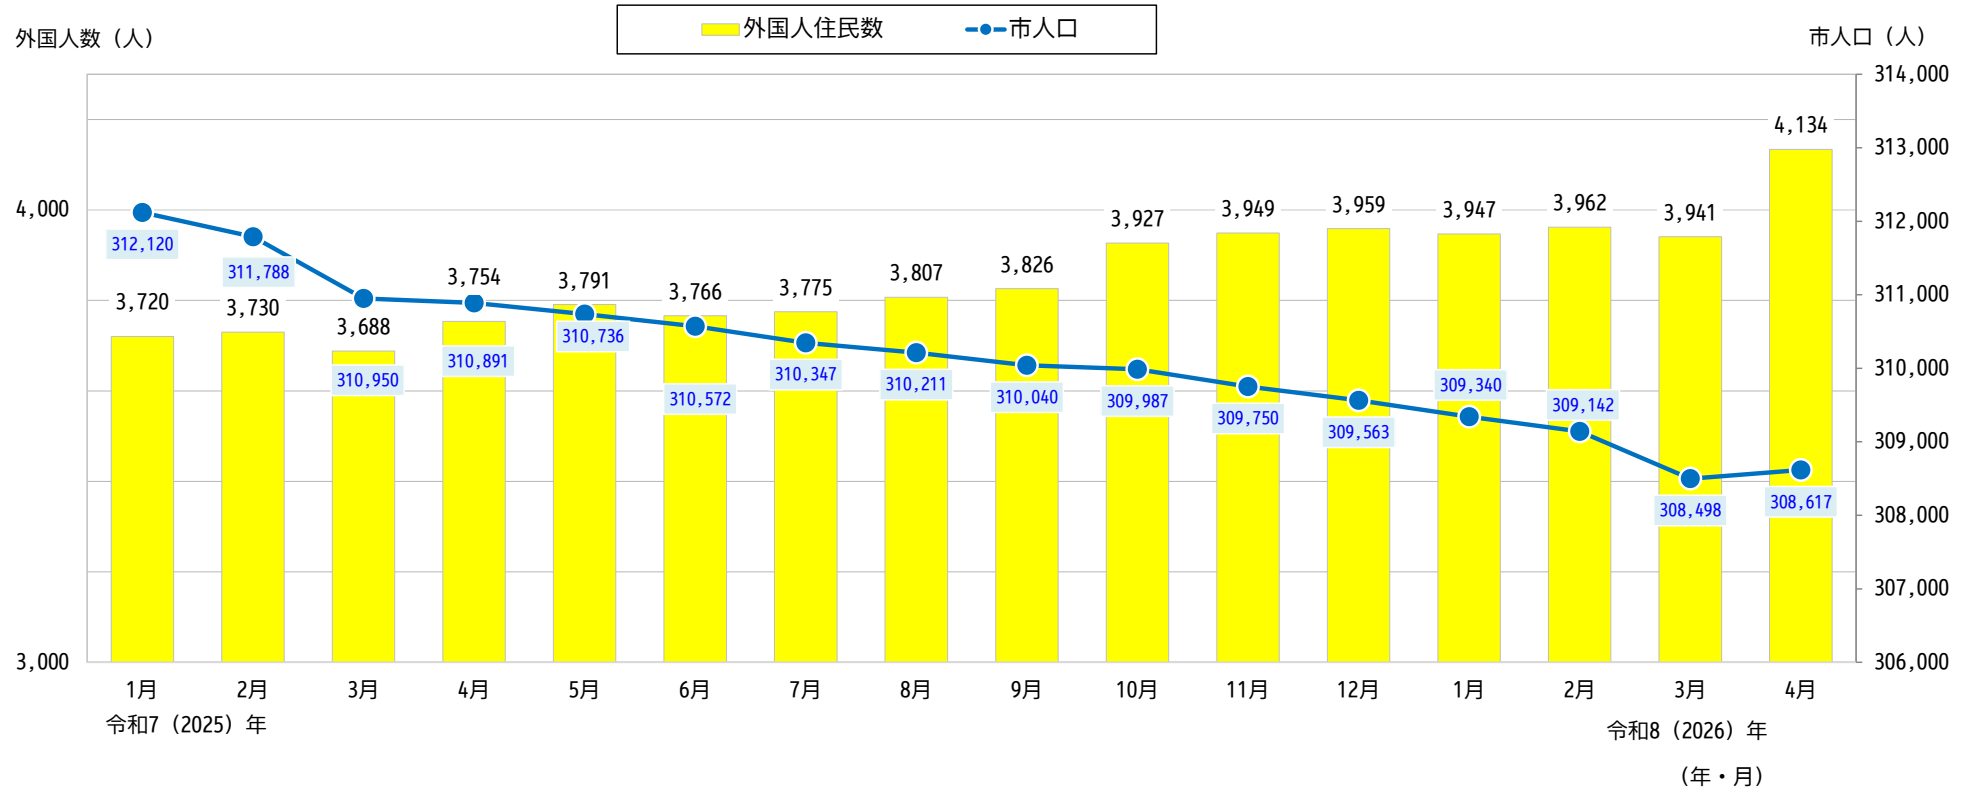

郡山市の人口と外国人住民数の推移（毎月） 令和7（2025）年～令和8（2026）年

(出典：市民課 「郡山市住民基本台帳人口統計表(男女別行政区別)」)

(各月末現在)

年 月	令和7（2025）年												令和8年			
	1月	2月	3月	4月	5月	6月	7月	8月	9月	10月	11月	12月	1月	2月	3月	4月
外国人住民	3,720	3,730	3,688	3,754	3,791	3,766	3,775	3,807	3,826	3,927	3,949	3,959	3,947	3,962	3,941	4,134
市人口	312,120	311,788	310,950	310,891	310,736	310,572	310,347	310,211	310,040	309,987	309,750	309,563	309,340	309,142	308,498	308,617
割合(外国人/市人口)	1.19%	1.20%	1.19%	1.21%	1.22%	1.21%	1.22%	1.23%	1.23%	1.27%	1.27%	1.28%	1.28%	1.28%	1.28%	1.34%