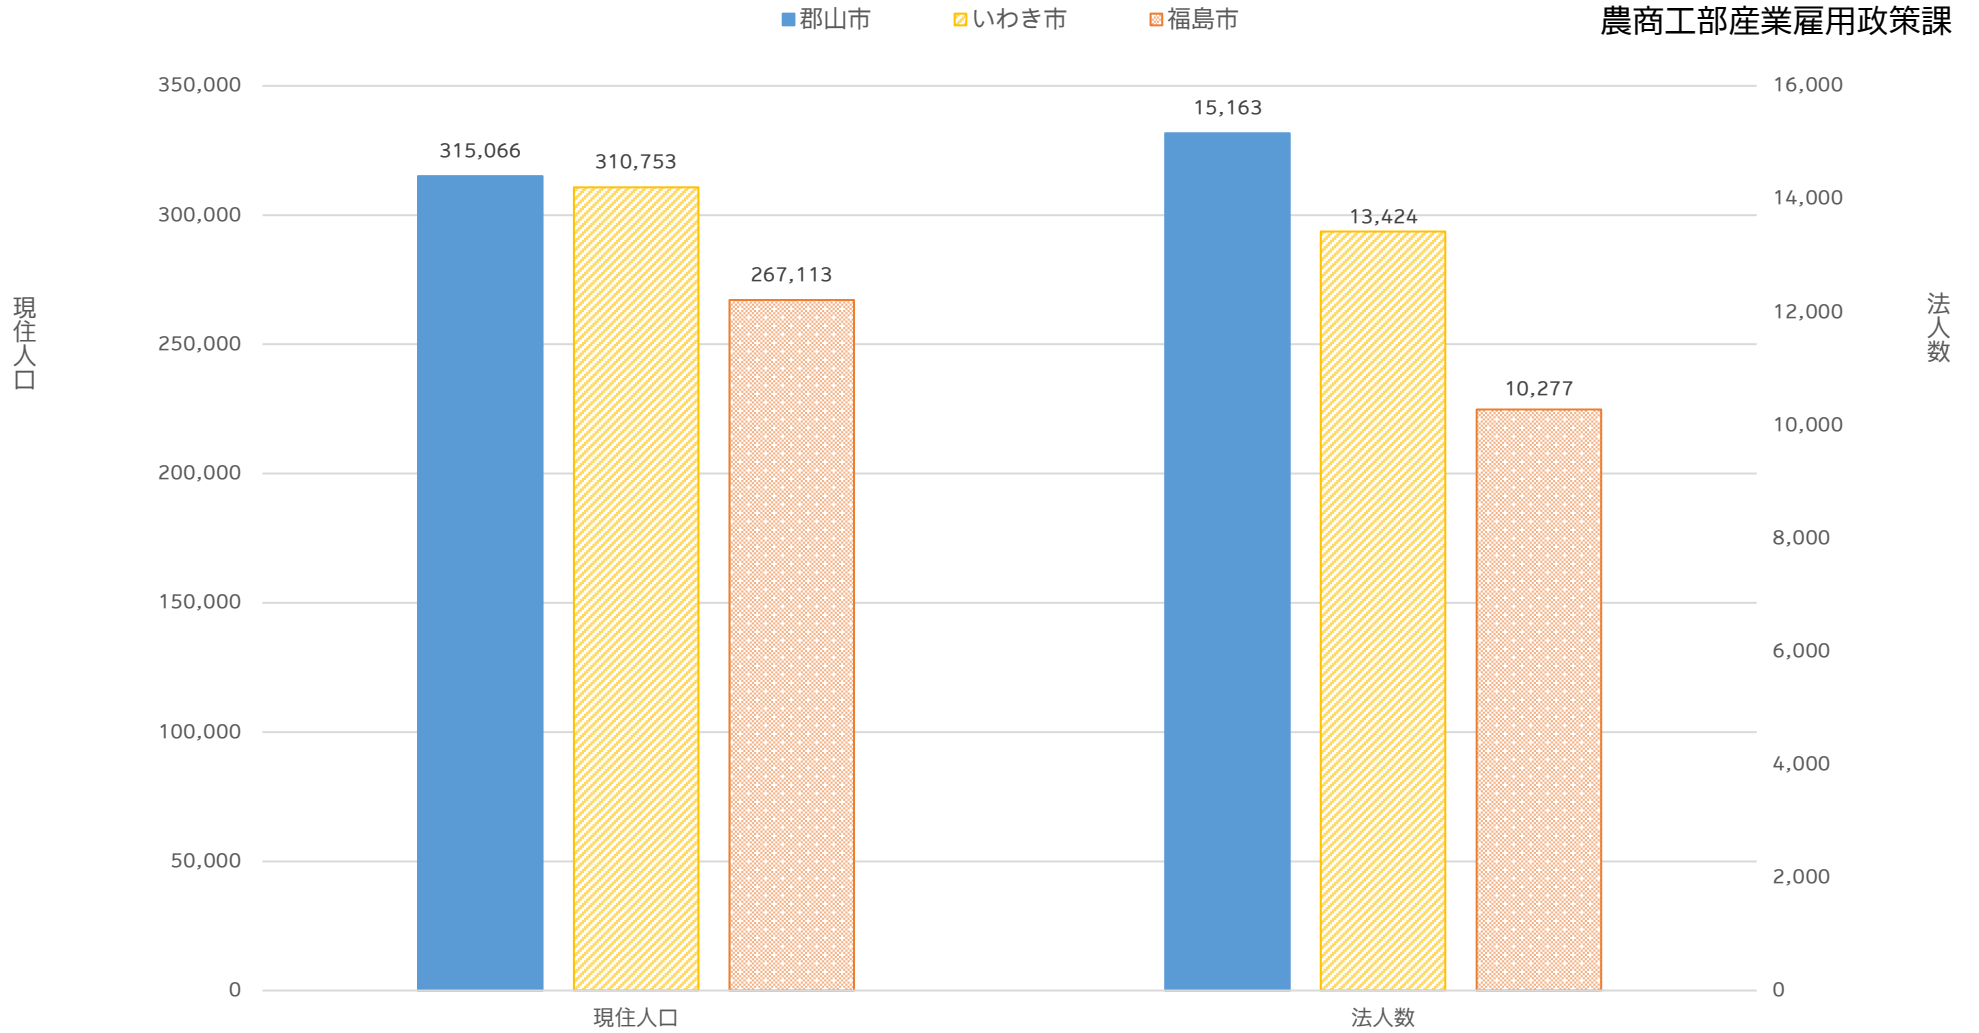

【県内3中核市】現住人口と法人数の比較

令和8（2026）年5月19日

農商工部産業雇用政策課

現住人口（2026年5月1日現在 出典：各市統計データ）

法人数（2026年4月30日現在 出典：国税庁ホームページ）