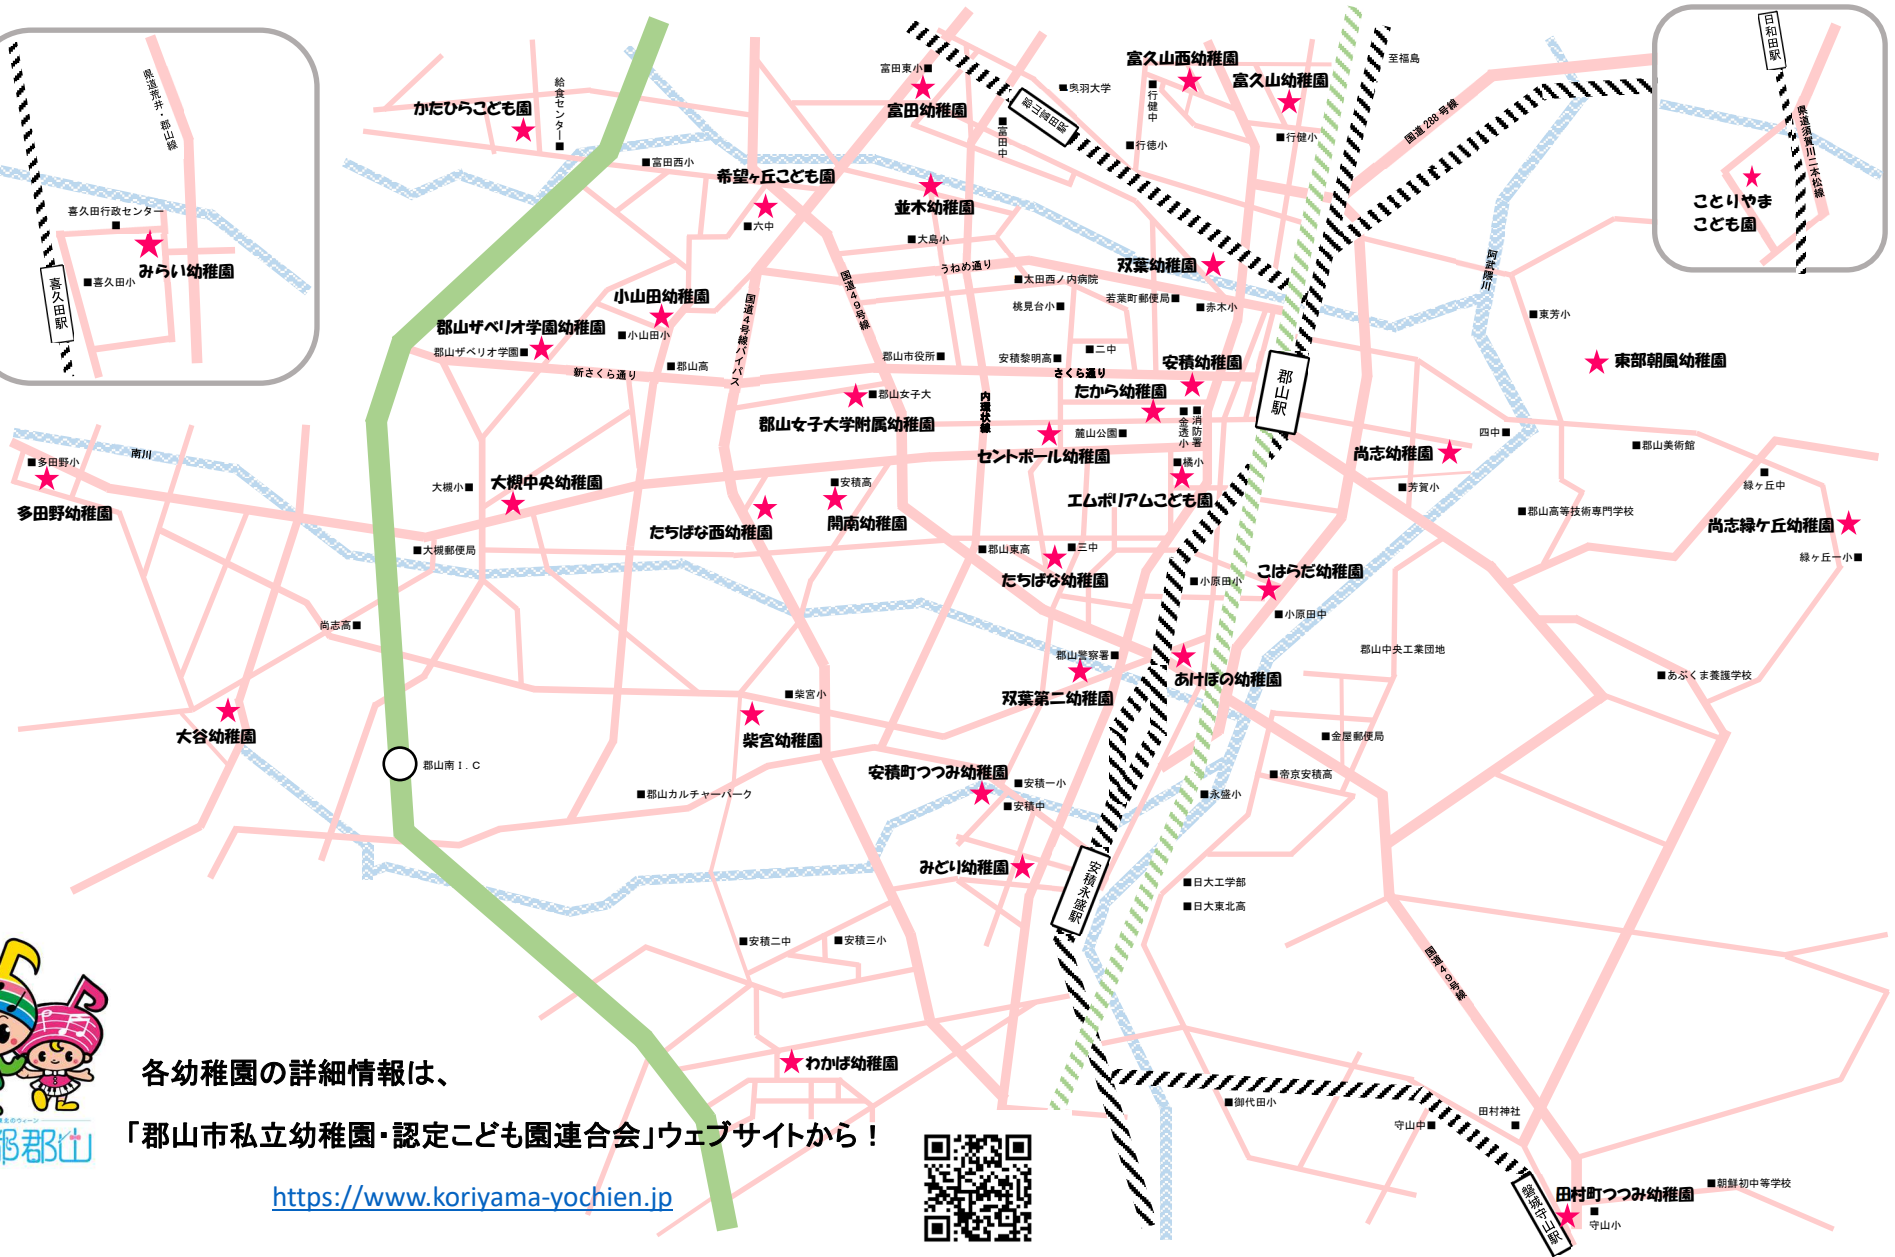

◇◇◇幼稚園・こども園一覧◇◇◇

◎入園の申込方法、入園・保育料などの詳細は園により異なります。最新の情報は直接園にお問合せください。

- ◆正式入園…満3歳以上のお子様（年度途中の入園も可能です。各園へご相談ください。）
- ◆2歳児受入…2歳児の一日預かりがある園は「○」、満3歳から可の場合は「満3」、年少からのみ入園可の場合は「×」
- ◆給食…週5（月～金曜）完全給食の園、または弁当購入可能な園は「◎」（主食持参は「○」）
  週に給食と弁当持参の日が両方がある園は「△」
- ◆通園バスはことりやまこども園を除き、各園運行しています。

No.	施設番号	園名	住所	電話番号	預かり保育	保育時間 (平日通常)	預かり保育		2歳児受入	給食
					朝		夕方	土曜		
1	801	希望ヶ丘こども園	富田町字十文字31	951-0443	7:30～	8:30～13:30	～18:30	○	満3	◎
2	803	エムポリウムこども園	堤下町5-15	932-1048	7:30～	8:30～13:30	～19:30	○	満3	◎
3	804	こはらだ幼稚園	小原田二丁目20-15	944-2255	7:30～	10:00～14:00	～19:30	○	満3	◎
4	805	わかば幼稚園	安積町大森町34	945-6035	7:30～	9:30～13:30	～18:30	○ 第2・4除	満3	◎
5	807	ことりやまこども園	日和田町字向山22-1	983-0920	7:20～	9:00～13:00	～19:20	○	×	◎
6	808	かたひらこども園	片平町字石切場69-1	951-3516	7:30～	8:00～13:30	～18:30	○	満3	◎
7	901	セントポール幼稚園	麓山二丁目11-9	932-3755	7:30～	8:30～13:30	～18:30	×	○	△
8	902	多田野幼稚園	逢瀬町多田野字南大界45-2	957-2740	7:20～	8:00～13:30	～18:30	○	○	◎
9	903	柴宮幼稚園	安積町荒井字前田40-1	945-8125	要相談	8:00～14:00	～18:30	○ 第2除	○	◎
10	904	あけぼの幼稚園	小原田五丁目7-6	943-1611	要相談	8:00～14:00	～18:30	○ 第2除	○	◎
11	905	田村町つつみ幼稚園	田村町守山字殿町20	955-2343	7:00～	9:30～14:00	～18:30	○	○	△
12	906	安積町つつみ幼稚園	成山町104	945-0867	7:30～	8:00～13:30	～18:30	○ 第2・4除	○	◎
13	907	並木幼稚園	並木五丁目14-53	922-7270	7:30～	8:00～14:00	～18:30	○ 第2・4除	○	◎
14	908	大槻中央幼稚園	大槻町字下町39	951-2510	7:30～	9:30～13:30	～18:30	○	○	◎
15	909	開南幼稚園	開成五丁目26-13	933-0332	7:30～	9:00～13:30	～18:30	×	○	◎
16	910	たから幼稚園	堂前町1-7	922-1973	7:30～	8:30～13:30	～18:30	×	○	○
17	911	みらい幼稚園	喜久田町堀之内字下河原7-2	959-6750	7:30～	9:30～13:30	～18:30	○	○	◎
18	912	安積幼稚園	清水台一丁目6-14	933-2102	7:45～	9:30～13:30	～18:30	○	○	◎
19	913	郡山ザベリオ学園幼稚園	大槻町字古屋敷102	952-7758	7:20～	9:00～13:30	～18:30	○	○	◎
20	914	みどり幼稚園	安積二丁目344	945-0467	7:40～	8:00～13:40	～18:30	○ 第2・4除	○	△
21	915	小山田幼稚園	大槻町字小山田34-1	951-5665	7:30～	9:00～13:30	～18:30	○	満3	△
22	916	郡山女子大学附属幼稚園	開成三丁目25-2	923-4001	7:40～	9:00～14:00	～19:00	○	○	△
23	917	たちばな幼稚園	菜根三丁目5-7	932-4346	7:30～	8:30～14:00	～19:00	○	○	◎
24	918	たちばな西幼稚園	台新二丁目23-8	932-8720	7:30～	9:00～14:00	～18:30	○	○	◎
25	919	富久山幼稚園	富久山町福原字福原170-1	922-3887	7:30～	10:00～14:00	～18:30	○	○	◎
26	920	富久山西幼稚園	八山田七丁目56	922-4860	7:30～	10:00～14:00	～18:30	○	○	◎
27	8007	大谷幼稚園(休園中)	三穂田町大谷字新田3	953-2961	7:30～	9:20～14:00	～18:00	×	満3	△
28	8015	尚志幼稚園	横塚六丁目19-11	944-1378	7:00～	8:00～14:30	～19:00	○	○	◎
29	8016	尚志緑ヶ丘幼稚園	緑ヶ丘東四丁目32-1	956-3140	7:00～	8:00～14:30	～19:00	○	○	◎
30	8023	東部朝風幼稚園	あぶくま台一丁目326	943-5152	7:30～	8:30～13:30	～18:00	○	○	△
31	8024	富田幼稚園	富田町字行人田15-2	922-6900	7:30～	9:00～13:30	～18:30	○ 第2除	満3	△
32	8028	双葉幼稚園	富久山町久保田字石堂51	922-1720	7:30～	8:30～14:00	～18:30	○	満3	◎
33	8029	双葉第二幼稚園	名倉104	945-0755	7:30～	8:30～14:00	～18:30	○	満3	◎

(※) 網掛けの施設は認定こども園です。

郡山市内の幼稚園・認定こども園（令和8年5月時点）

各幼稚園の詳細情報は、

「郡山市私立幼稚園・認定こども園連合会」ウェブサイトから！

<https://www.koriyama-yochien.jp>