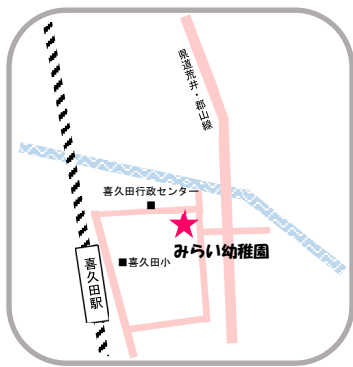

◇◇◇幼稚園・こども園一覧◇◇◇

◎入園の申込方法、入園・保育料などの詳細は園により異なります。最新の情報は直接園にお問合せください。

- ◆正式入園…満3歳以上のお子様（年度途中の入園も可能です。各園へご相談ください。）
- ◆2歳児受入…2歳児の一日預かりがある園は「○」、満3歳から可の場合は「満3」、年少からのみ入園可の場合は「×」
- ◆給食…週5（月～金曜）完全給食の園、または弁当購入可能な園は「◎」（主食持参は「○」）
  週に給食と弁当持参の日が両方がある園は「△」
- ◆通園バスはことりやまこども園を除き、各園運行しています。

No.	施設番号	園名	住所	電話番号	預かり保育	保育時間 (平日通常)	預かり保育		2歳児受入	給食
					朝		夕方	土曜		
1	801	希望ヶ丘こども園	富田町字十文字31	951-0443	7:30～	8:30～13:30	～18:30	○	満3	◎
2	803	エムポリウムこども園	堤下町5-15	932-1048	7:30～	8:30～13:30	～19:30	○	満3	◎
3	804	こはらだ幼稚園	小原田二丁目20-15	944-2255	7:30～	10:00～14:00	～19:30	○	満3	◎
4	805	わかば幼稚園	安積町大森町34	945-6035	7:30～	9:30～13:30	～18:30	○ 第2・4除	満3	◎
5	807	ことりやまこども園	日和田町字向山22-1	983-0920	7:20～	9:00～13:00	～19:20	○	×	◎
6	808	かたひらこども園	片平町字石切場69-1	951-3516	7:30～	8:00～13:30	～18:30	○	満3	◎
7	901	セントポール幼稚園	麓山二丁目11-9	932-3755	7:30～	8:30～13:30	～18:30	×	○	△
8	902	多田野幼稚園	逢瀬町多田野字南大界45-2	957-2740	7:20～	8:00～13:30	～18:30	○	○	◎
9	903	柴宮幼稚園	安積町荒井字前田40-1	945-8125	要相談	8:00～14:00	～18:30	○ 第2除	○	◎
10	904	あけぼの幼稚園	小原田五丁目7-6	943-1611	要相談	8:00～14:00	～18:30	○ 第2除	○	◎
11	905	田村町つつみ幼稚園	田村町守山字殿町20	955-2343	7:00～	9:30～14:00	～18:30	○	○	△
12	906	安積町つつみ幼稚園	成山町104	945-0867	7:30～	8:00～13:30	～18:30	○ 第2・4除	○	◎
13	907	並木幼稚園	並木五丁目14-53	922-7270	7:30～	8:00～14:00	～18:30	○ 第2・4除	○	◎
14	908	大槻中央幼稚園	大槻町字下町39	951-2510	7:30～	9:30～13:30	～18:30	○	○	◎
15	909	開南幼稚園	開成五丁目26-13	933-0332	7:30～	9:00～13:30	～18:30	×	○	◎
16	910	たから幼稚園	堂前町1-7	922-1973	7:30～	8:30～13:30	～18:30	×	○	○
17	911	みらい幼稚園	喜久田町堀之内字下河原7-2	959-6750	7:30～	9:30～13:30	～18:30	○	○	◎
18	912	安積幼稚園	清水台一丁目6-14	933-2102	7:45～	9:30～13:30	～18:30	○	○	◎
19	913	郡山ザベリオ学園幼稚園	大槻町字古屋敷102	952-7758	7:20～	9:00～13:30	～18:30	○	○	◎
20	914	みどり幼稚園	安積二丁目344	945-0467	7:40～	8:00～13:40	～18:30	○ 第2・4除	○	△
21	915	小山田幼稚園	大槻町字小山田34-1	951-5665	7:30～	9:00～13:30	～18:30	○	満3	△
22	916	郡山女子大学附属幼稚園	開成三丁目25-2	923-4001	7:40～	9:00～14:00	～19:00	○	○	△
23	917	たちばな幼稚園	菜根三丁目5-7	932-4346	7:30～	8:30～14:00	～19:00	○	○	◎
24	918	たちばな西幼稚園	台新二丁目23-8	932-8720	7:30～	9:00～14:00	～18:30	○	○	◎
25	919	富久山幼稚園	富久山町福原字福原170-1	922-3887	7:30～	10:00～14:00	～18:30	○	○	◎
26	920	富久山西幼稚園	八山田七丁目56	922-4860	7:30～	10:00～14:00	～18:30	○	○	◎
27	8007	大谷幼稚園(休園中)	三穂田町大谷字新田3	953-2961	7:30～	9:20～14:00	～18:00	×	満3	△
28	8015	尚志幼稚園	横塚六丁目19-11	944-1378	7:00～	8:00～14:30	～19:00	○	○	◎
29	8016	尚志緑ヶ丘幼稚園	緑ヶ丘東四丁目32-1	956-3140	7:00～	8:00～14:30	～19:00	○	○	◎
30	8023	東部朝風幼稚園	あぶくま台一丁目326	943-5152	7:30～	8:30～13:30	～18:00	○	○	△
31	8024	富田幼稚園	富田町字行人田15-2	922-6900	7:30～	9:00～13:30	～18:30	○ 第2除	満3	△
32	8028	双葉幼稚園	富久山町久保田字石堂51	922-1720	7:30～	8:30～14:00	～18:30	○	満3	◎
33	8029	双葉第二幼稚園	名倉104	945-0755	7:30～	8:30～14:00	～18:30	○	満3	◎

(※) 網掛けの施設は認定こども園です。

郡山市内の幼稚園・認定こども園（令和8年5月時点）

各幼稚園の詳細情報は、

「郡山市私立幼稚園・認定こども園連合会」ウェブサイトから！

<https://www.koriyama-yochien.jp>