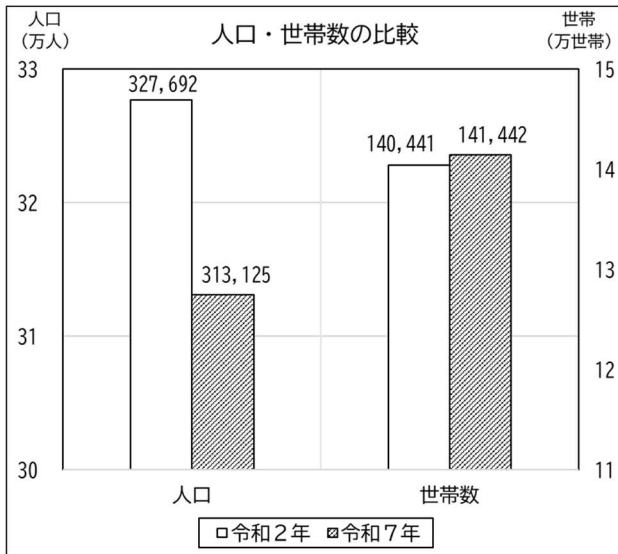

## 令和7年国勢調査結果の速報について

令和7年10月1日に実施された令和7年国勢調査結果の速報を報告します。

人口は、**31万3,125人**で、前回調査（令和2年）と比較して、**14,567人（△4.4%）**の減少となりました。

世帯数は、**14万1,442世帯**となり、前回調査（令和2年）と比較して、**1,001世帯（0.7%）**の増加となりました。

（単位：人、世帯、%）

区分	令和7年 (速報値)	令和2年 (確報値)	増減数	増減率
人口総数	313,125	327,692	△ 14,567	△ 4.4
男	154,281	161,830	△ 7,549	△ 4.7
女	158,844	165,862	△ 7,018	△ 4.2
世帯数	141,442	140,441	1,001	0.7
1世帯当たり人員	2.2	2.3	-0.12	-

### 令和7年国勢調査 郡山市の人口・世帯数調べ

令和8年9月に総務省から公表される予定の確定値とは異なる場合があります。