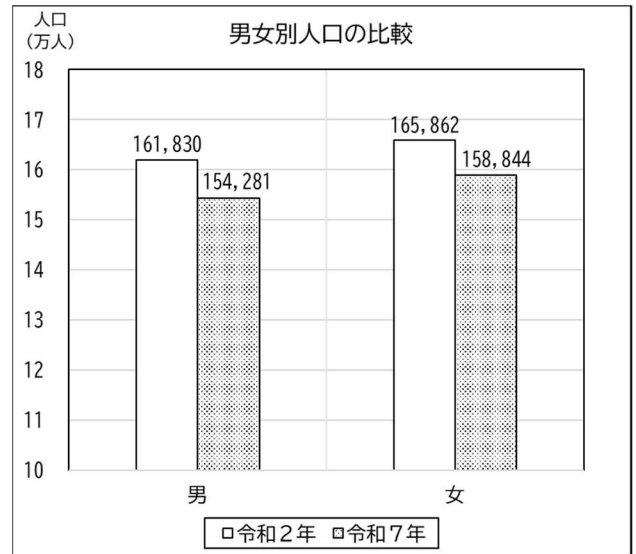

## 令和7年国勢調査結果の速報について

令和7年10月1日に実施された令和7年国勢調査結果の速報を報告します。

人口は、**31万3,125人**で、前回調査（令和2年）と比較して、**14,567人（△4.4%）**の減少となりました。

世帯数は、**14万1,442世帯**となり、前回調査（令和2年）と比較して、**1,001世帯（0.7%）**の増加となりました。

（単位：人、世帯、%）

区分	令和7年 (速報値)	令和2年 (確報値)	増減数	増減率
人口総数	313,125	327,692	△ 14,567	△ 4.4
男	154,281	161,830	△ 7,549	△ 4.7
女	158,844	165,862	△ 7,018	△ 4.2
世帯数	141,442	140,441	1,001	0.7
1世帯当たり人員	2.2	2.3	-0.12	-

### 令和7年国勢調査 郡山市の人口・世帯数調べ

令和8年9月に総務省から公表される予定の確定値とは異なる場合があります。