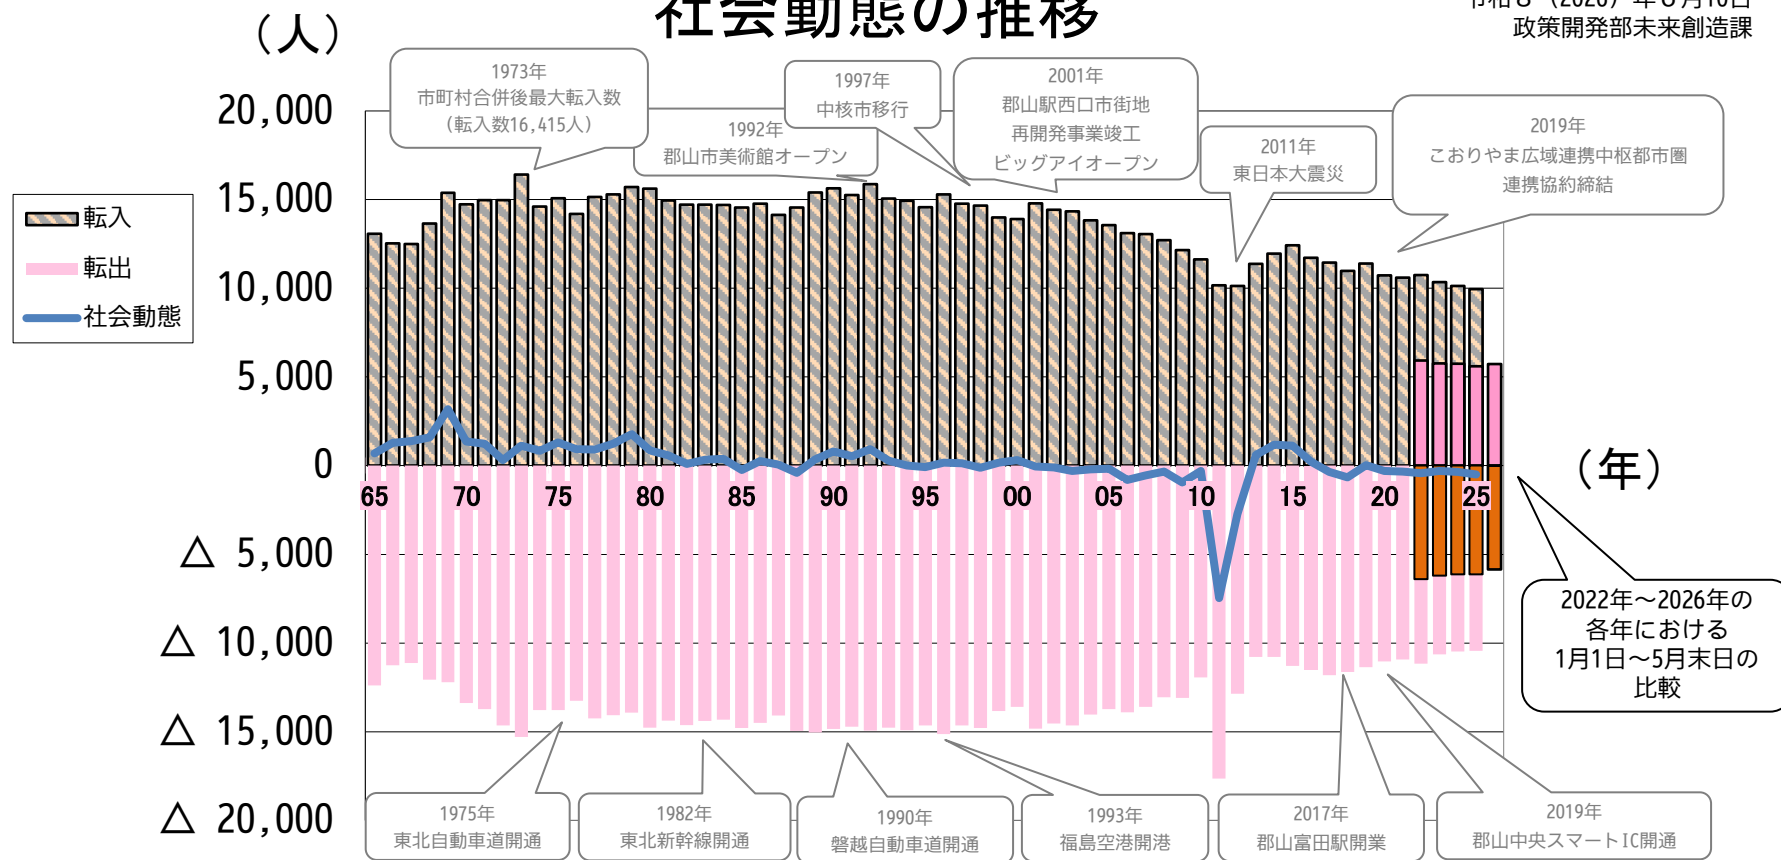

# 自然動態の推移

令和8（2026）年6月10日  
政策開発部未来創造課

出典：郡山市統計書  
総務省統計局「人口推計」

※1 1984年 市民文化センター開館 ※2 1991年 東山悠苑開設 ※3 2001年 ビッグアイオープン

# 社会動態の推移

令和8（2026）年6月10日  
政策開発部未来創造課

出典：郡山市統計書