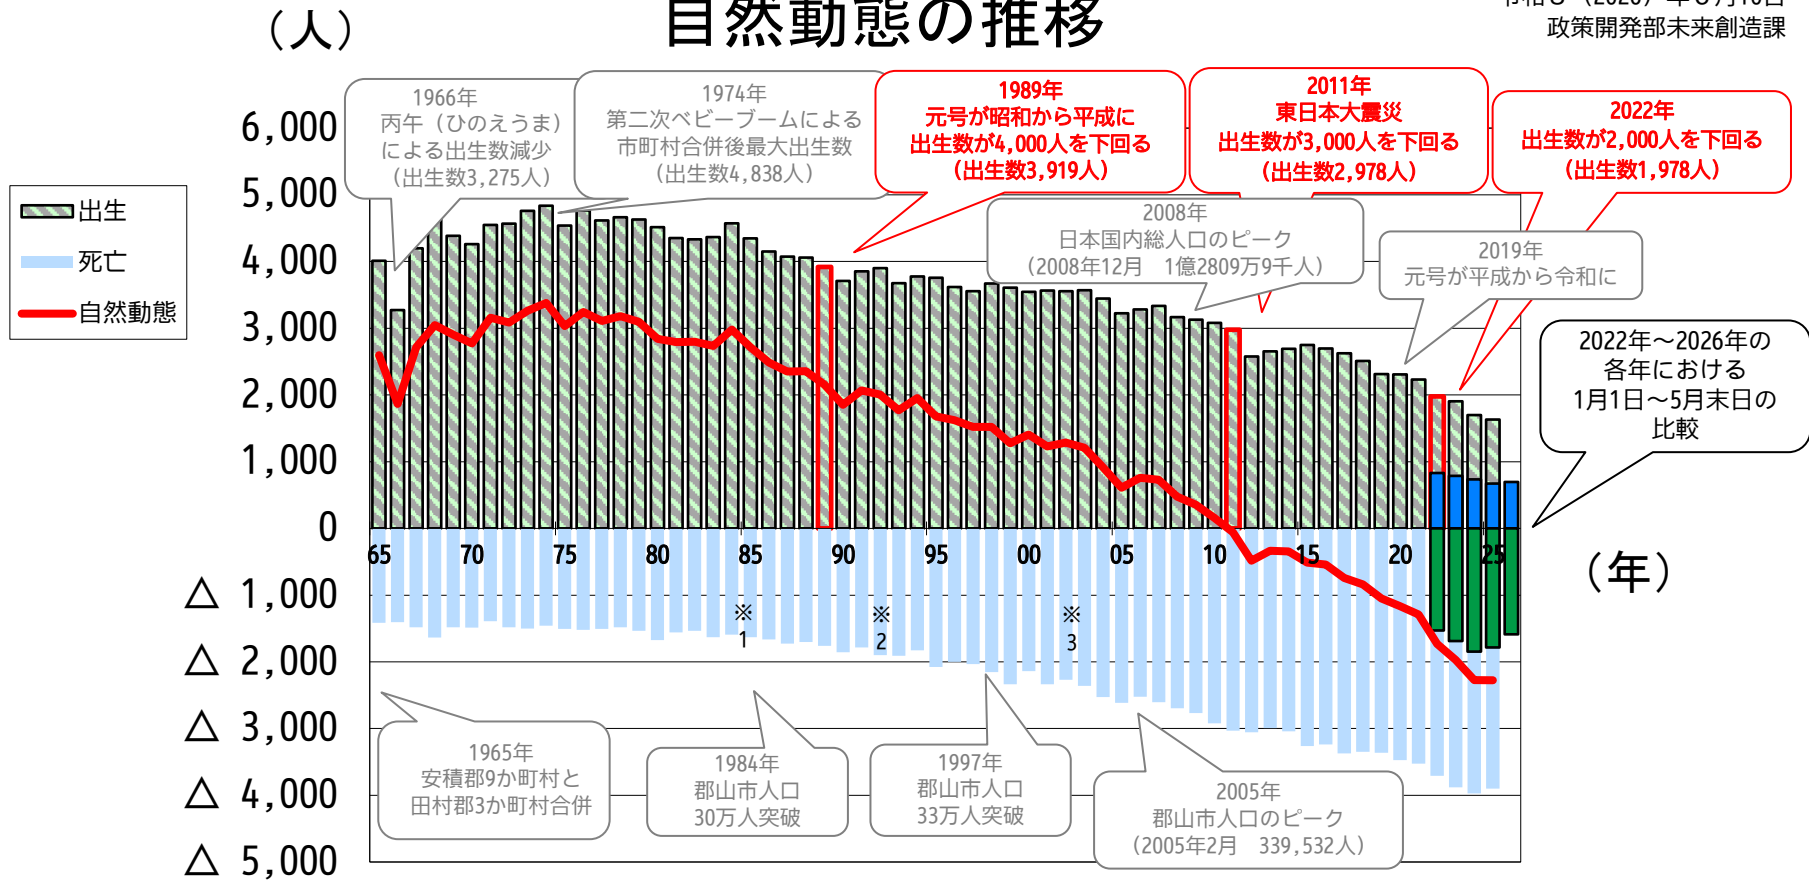

# 自然動態の推移

令和8（2026）年6月10日  
政策開発部未来創造課

出典：郡山市統計書  
総務省統計局「人口推計」

※1 1984年 市民文化センター開館 ※2 1991年 東山悠苑開設 ※3 2001年 ビッグアイオープン

# 社会動態の推移

令和8（2026）年6月10日  
政策開発部未来創造課

出典：郡山市統計書