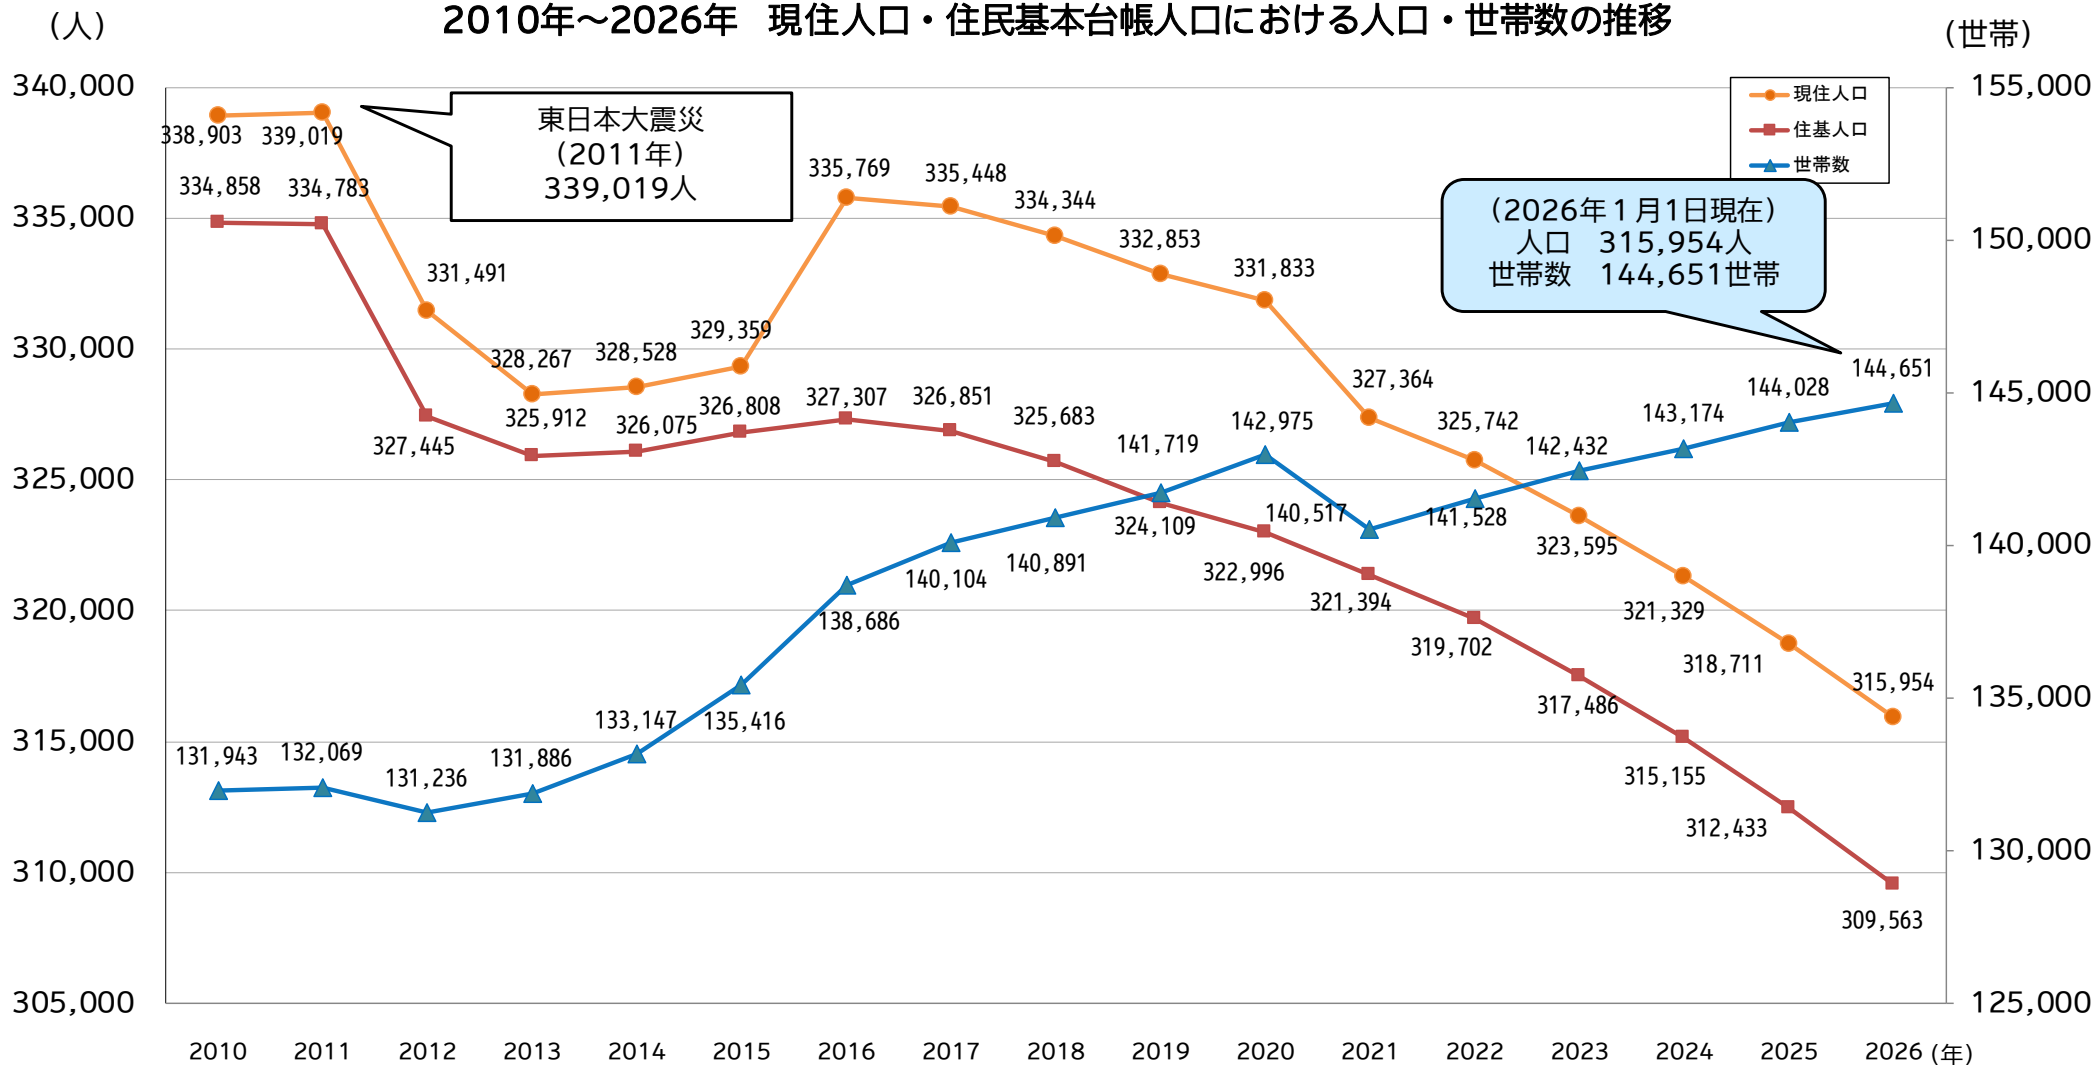

### 2010年～2026年 現住人口・住民基本台帳人口における人口・世帯数の推移

住民基本台帳人口：住民基本台帳に記載されている人数  
 現住人口：(2020年国勢調査の人口)+(毎月の転入・転出・出生・死亡の届出数)  
 世帯数：(2020年国勢調査の世帯数)+(住民基本台帳に基づく世帯数の毎月の増減)

出典：郡山市現住人口、郡山市統計書  
 各年1月1日現在  
 (住民基本台帳人口は2013年から外国人含む)