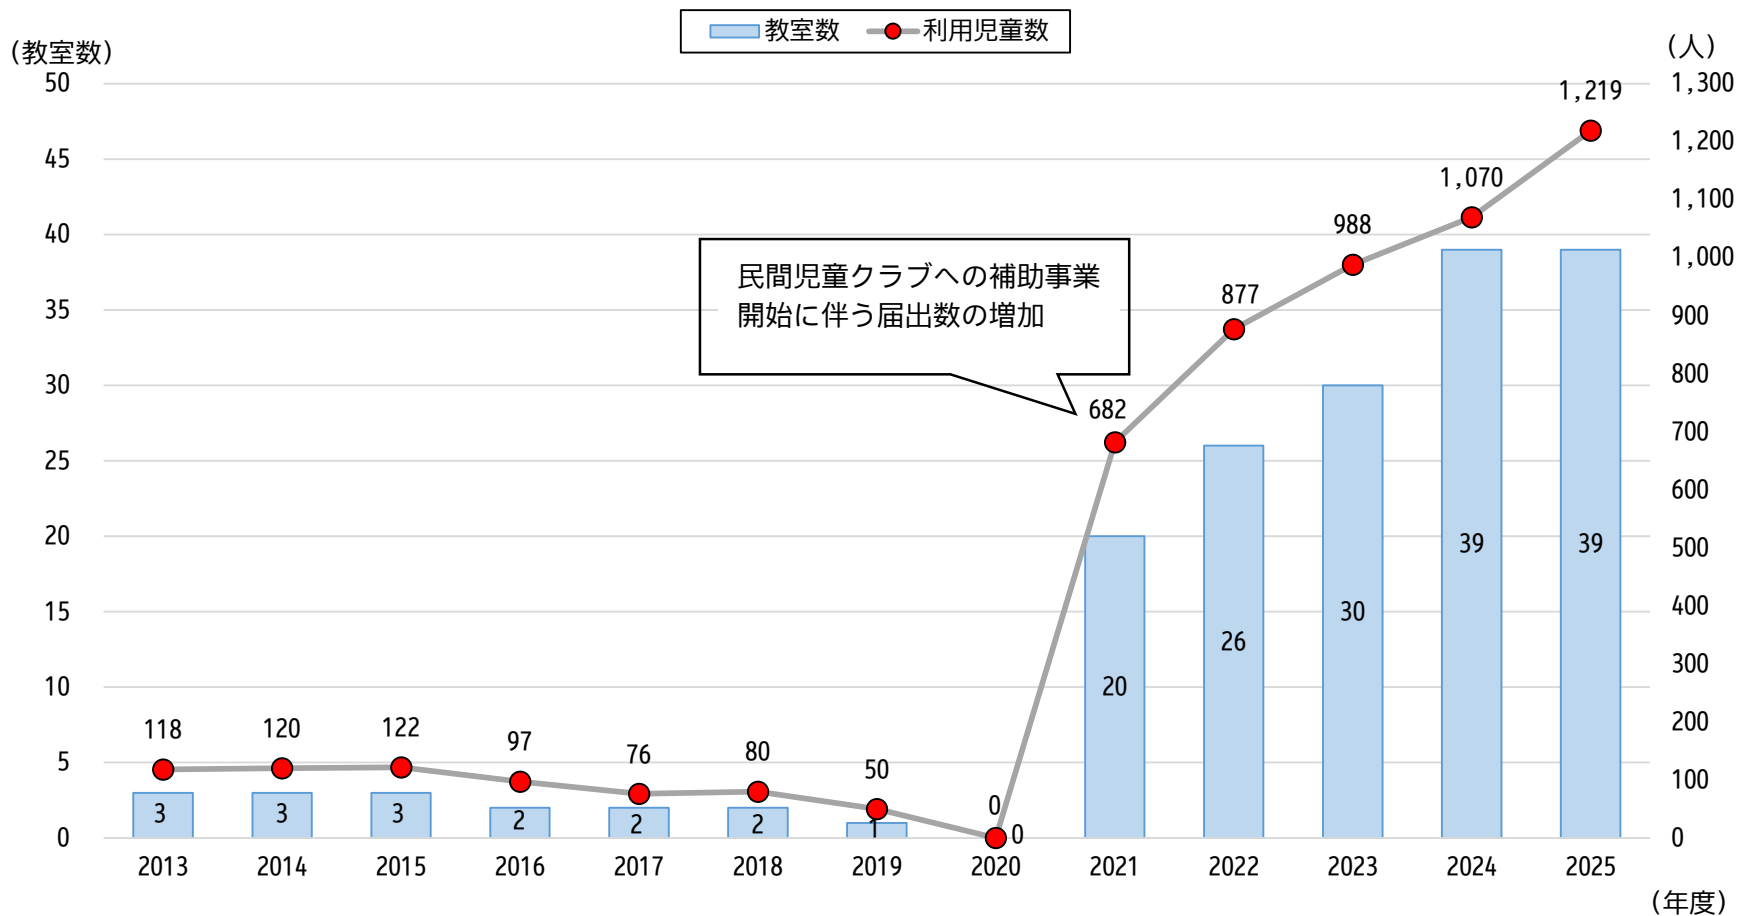

本市の放課後児童対策事業

令和8（2026）年6月4日
こども部こども総務企画課

●放課後児童クラブ【民設民営】 ※2019年度までは保護者会運営のみ

各年5月1日現在

[注釈]

- 放課後児童クラブとは
保護者が就労等により昼間家庭にいない児童に対し、適切な遊び及び生活の場を提供し、児童生徒の健全育成を図る事業