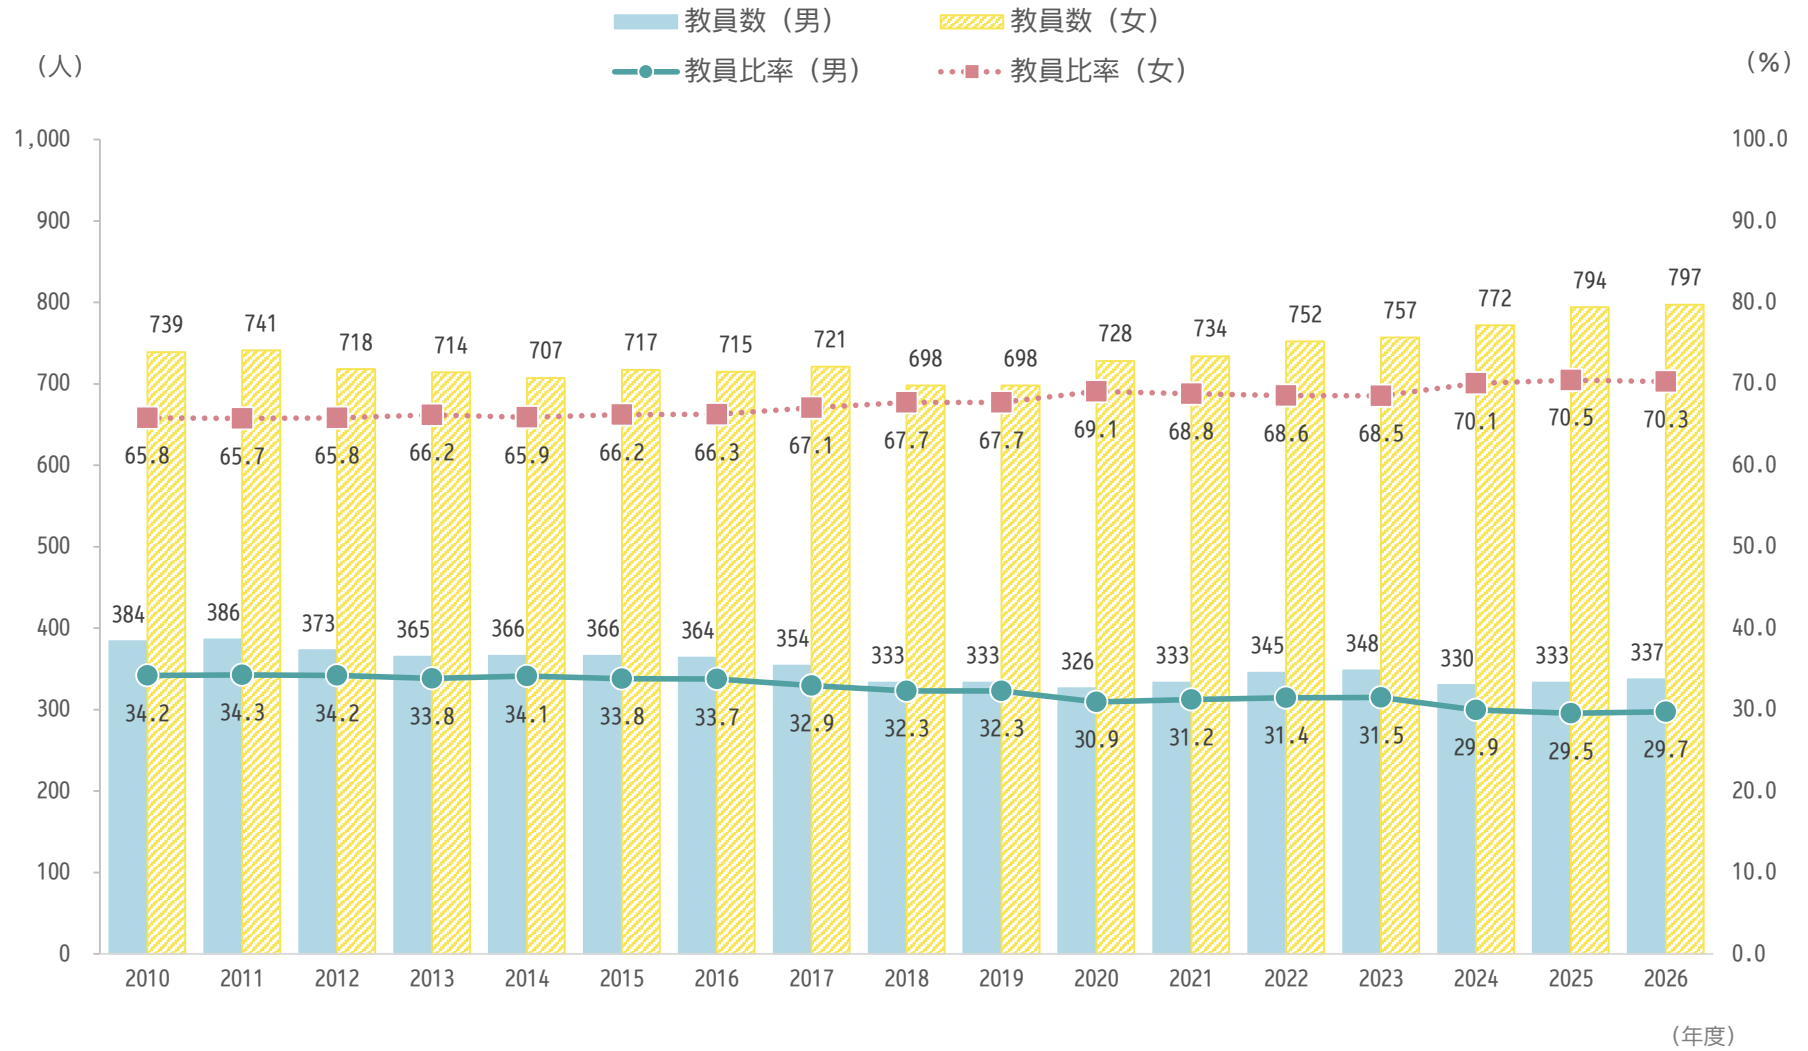

郡山市立小学校教員数及び教員男女比率

令和8（2026）年5月1日
 学校教育部学校管理課
 各年5月1日現在
 出典：学校基本調査

※教員数

- ・本務及び兼務教員数を含めた人数
- ・義務教育学校前期課程を含めた人数

郡山市立中学校教員数及び教員男女比率

令和 8（2026）年5月1日
 学校教育部学校管理課
 各年5月1日現在
 出典：学校基本調査

※教員数

- 本務及び兼務教員数を含めた人数
- 義務教育学校後期課程を含めた人数