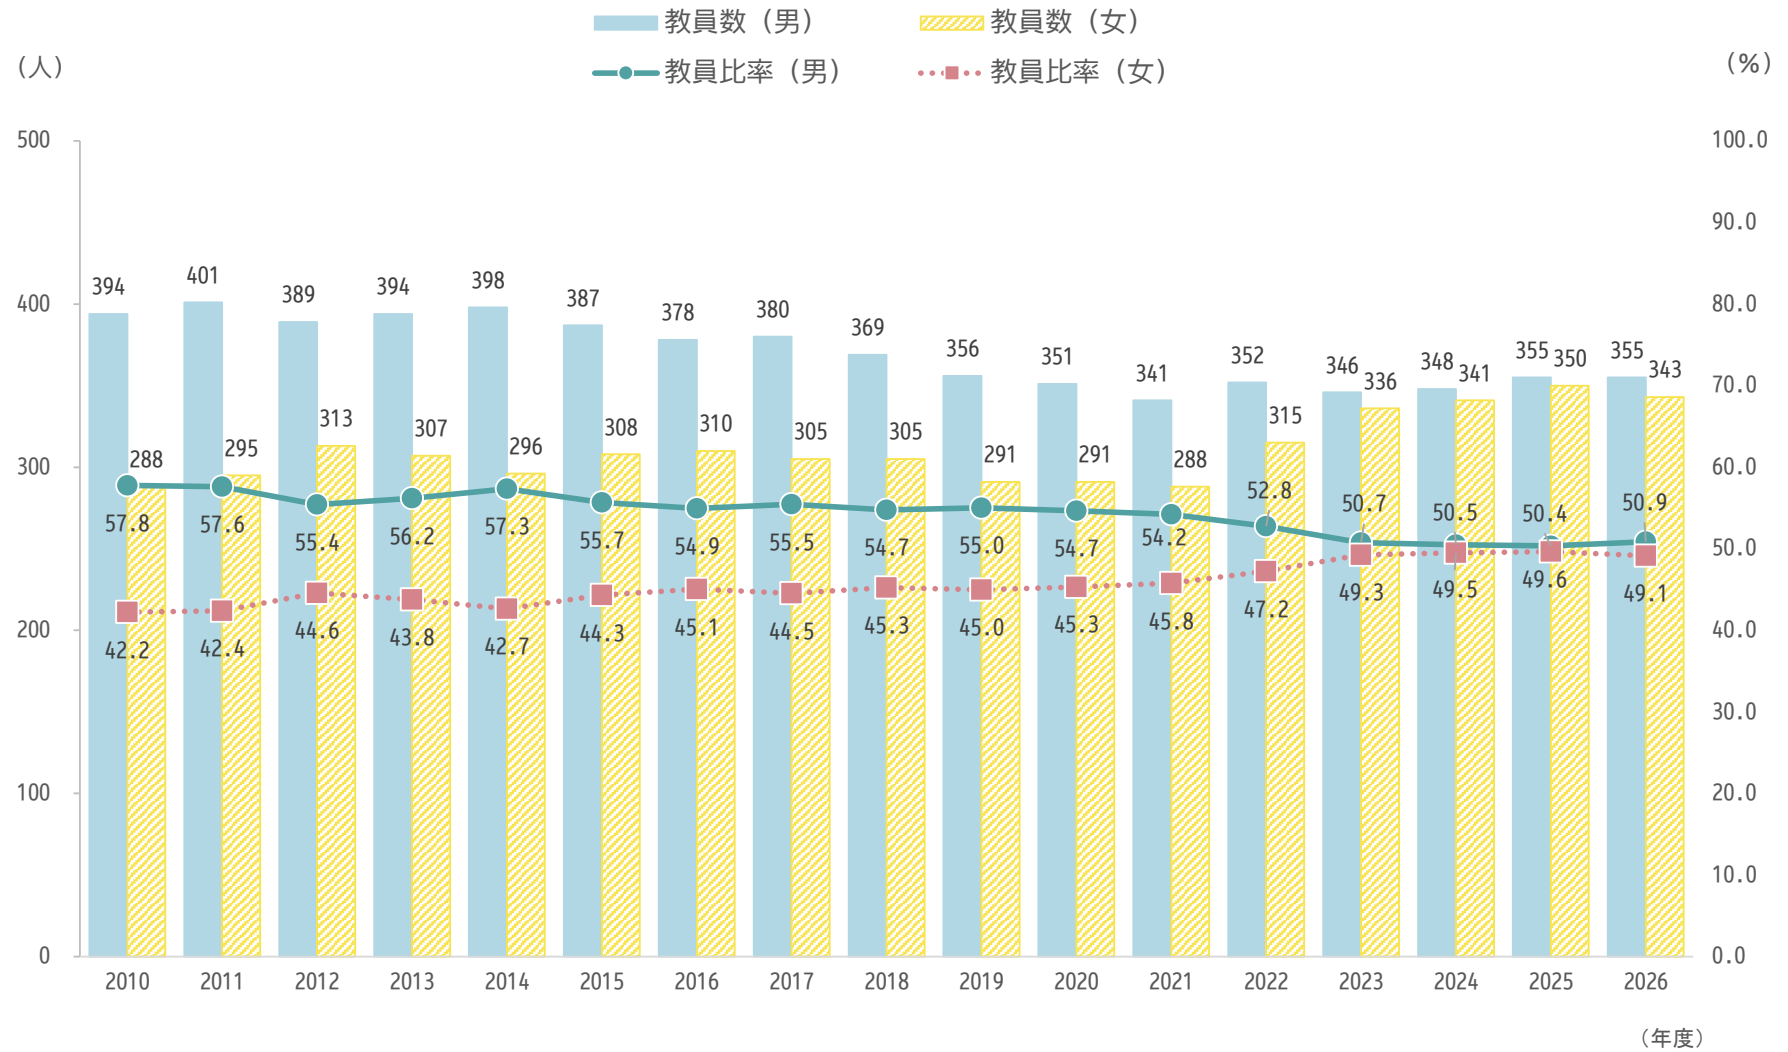

郡山市立小学校教員数及び教員男女比率

令和8（2026）年5月1日
 学校教育部学校管理課
 各年5月1日現在
 出典：学校基本調査

※教員数

- ・本務及び兼務教員数を含めた人数
- ・義務教育学校前期課程を含めた人数

郡山市立中学校教員数及び教員男女比率

令和 8（2026）年5月1日
 学校教育部学校管理課
 各年5月1日現在
 出典：学校基本調査

※教員数

- 本務及び兼務教員数を含めた人数
- 義務教育学校後期課程を含めた人数