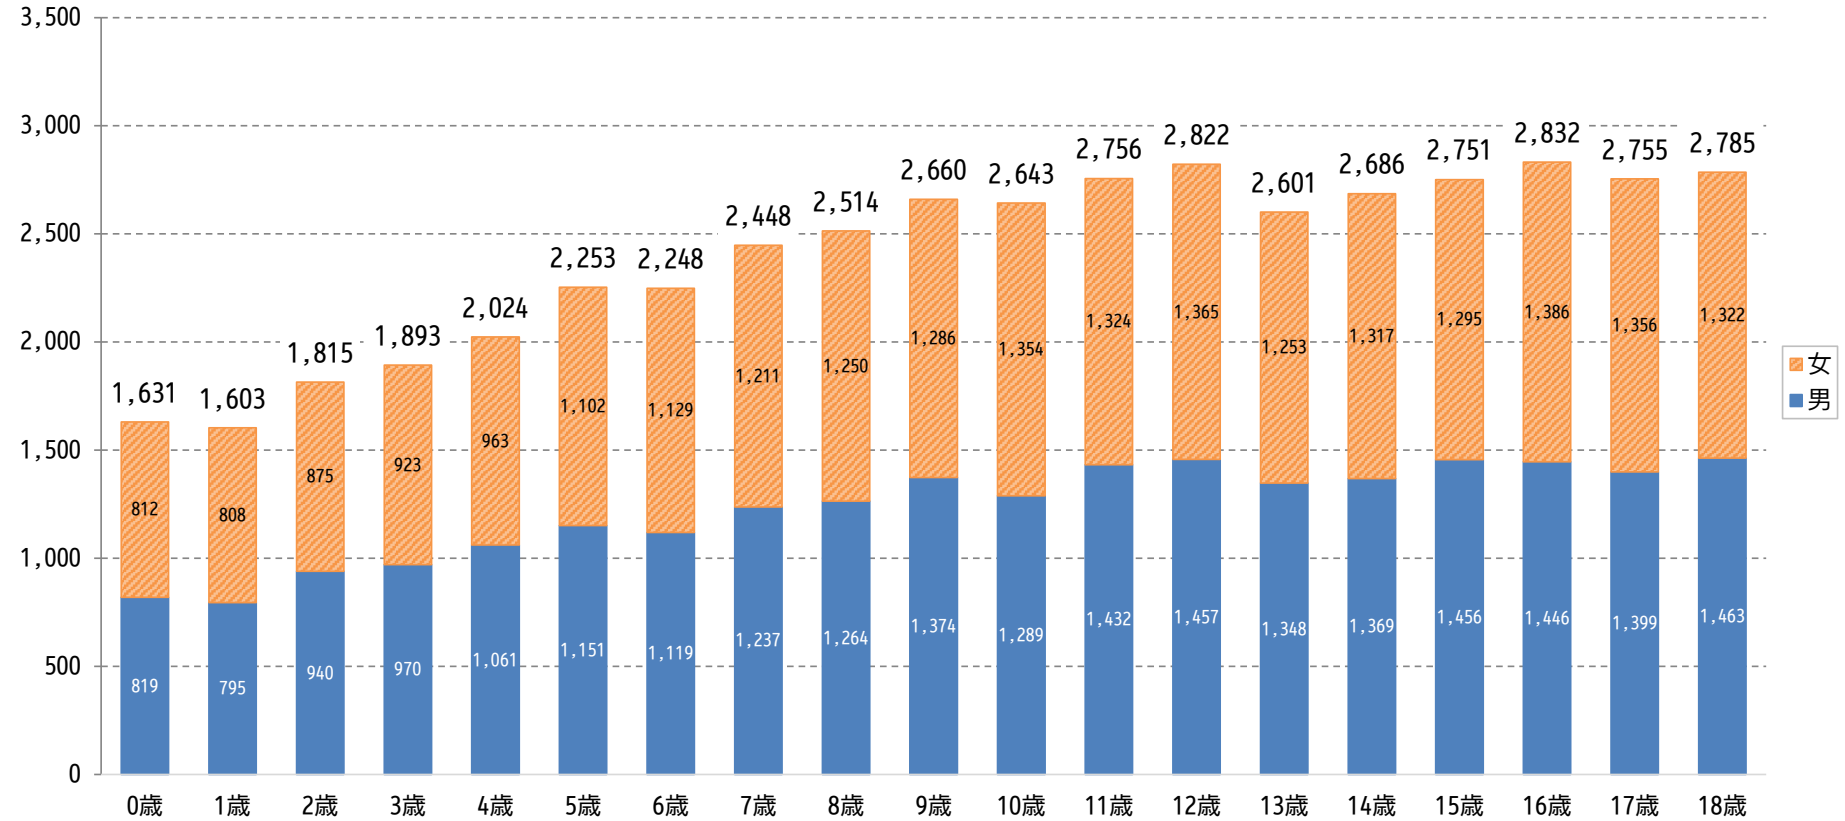

# 郡山市内 0 歳～18 歳人口 (令和 8 年 6 月 1 日現在)

令和 8 (2026) 年 6 月 1 日  
市民部 市民課

単位：人

出典：郡山市 市民部 市民課  
令和 8 年 6 月 1 日現在 住民基本台帳人口

年齢	0歳	1歳	2歳	3歳	4歳	5歳	6歳	7歳	8歳	9歳	10歳	11歳	12歳	13歳	14歳	15歳	16歳	17歳	18歳	合計
男女計	1,631	1,603	1,815	1,893	2,024	2,253	2,248	2,448	2,514	2,660	2,643	2,756	2,822	2,601	2,686	2,751	2,832	2,755	2,785	45,720
男	819	795	940	970	1,061	1,151	1,119	1,237	1,264	1,374	1,289	1,432	1,457	1,348	1,369	1,456	1,446	1,399	1,463	23,389
女	812	808	875	923	963	1,102	1,129	1,211	1,250	1,286	1,354	1,324	1,365	1,253	1,317	1,295	1,386	1,356	1,322	22,331

※「住民基本台帳人口」は住民基本台帳に登録されている人口であり、「現住人口」は直近の国勢調査の確定人口を基にして、毎月の住民基本台帳法に基づく届出（転入・転出・出生・死亡）の数を増減して得られた推計人口であるため、「住民基本台帳人口」と「現住人口」の数値は一致しません。