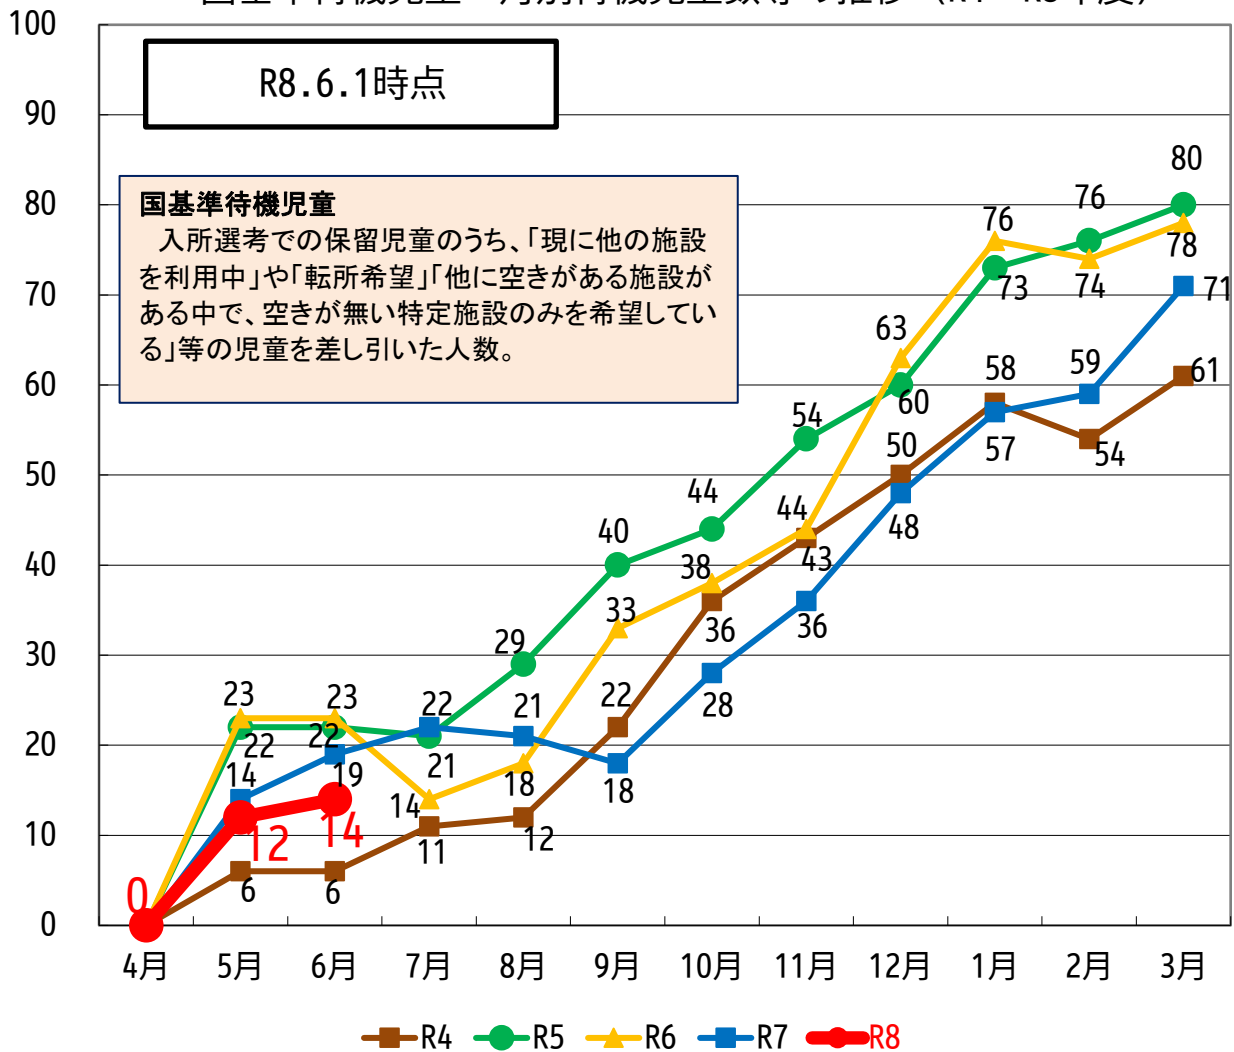

国基準待機児童 月別待機児童数等の推移 (R4～R8年度)

国基準待機児童年齢内訳 (R8)