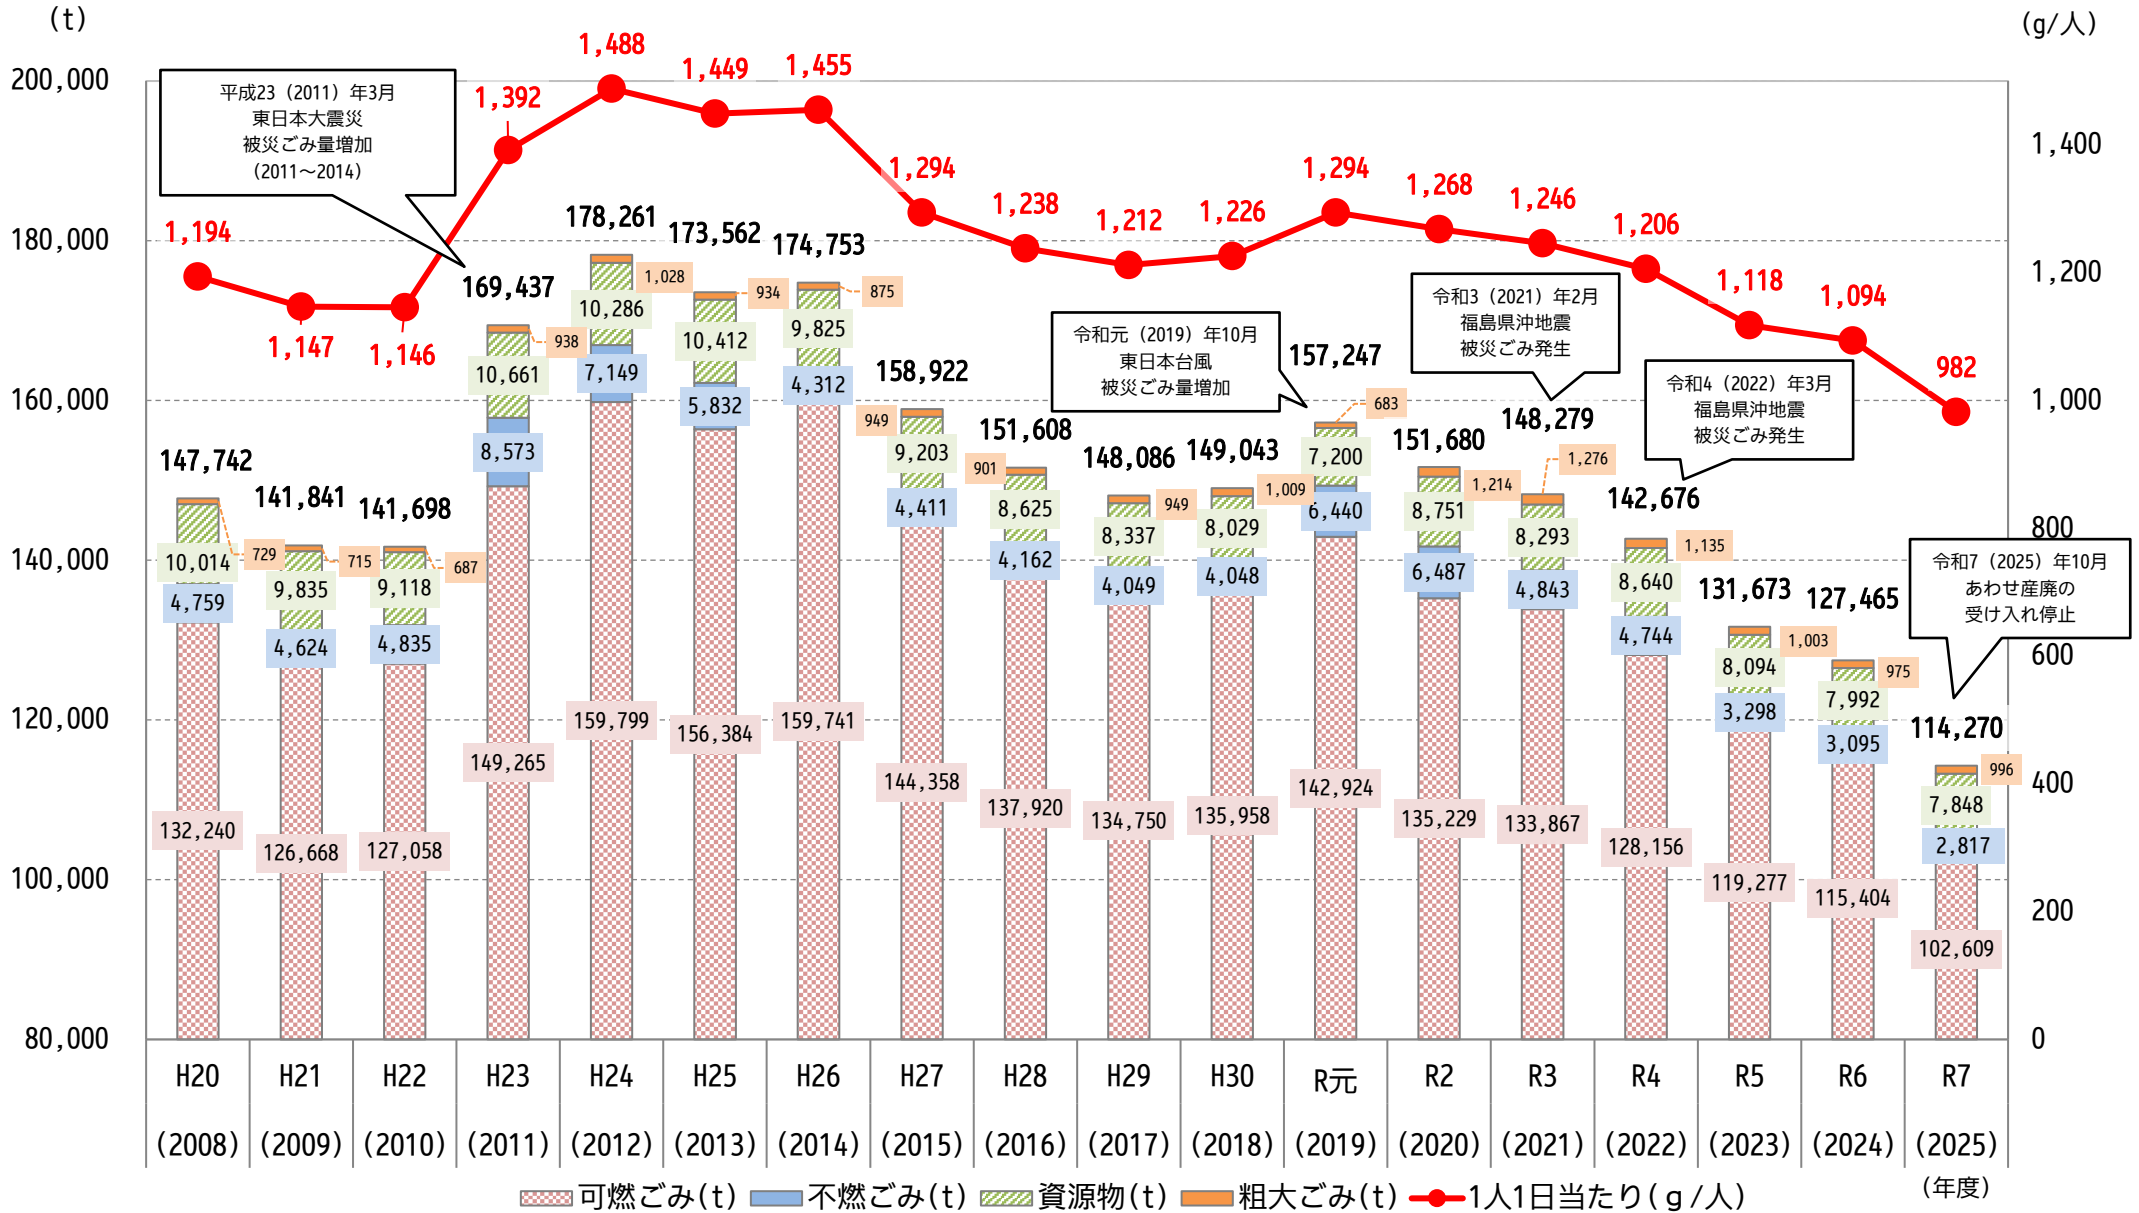

# 郡山市のごみ量の推移

出典：環境部ごみ減量推進課

※災害廃棄物、産業廃棄物含む

※1人1日当たりごみ量(g/人)は、各年10月1日の「郡山市の現住人口」で算出している。