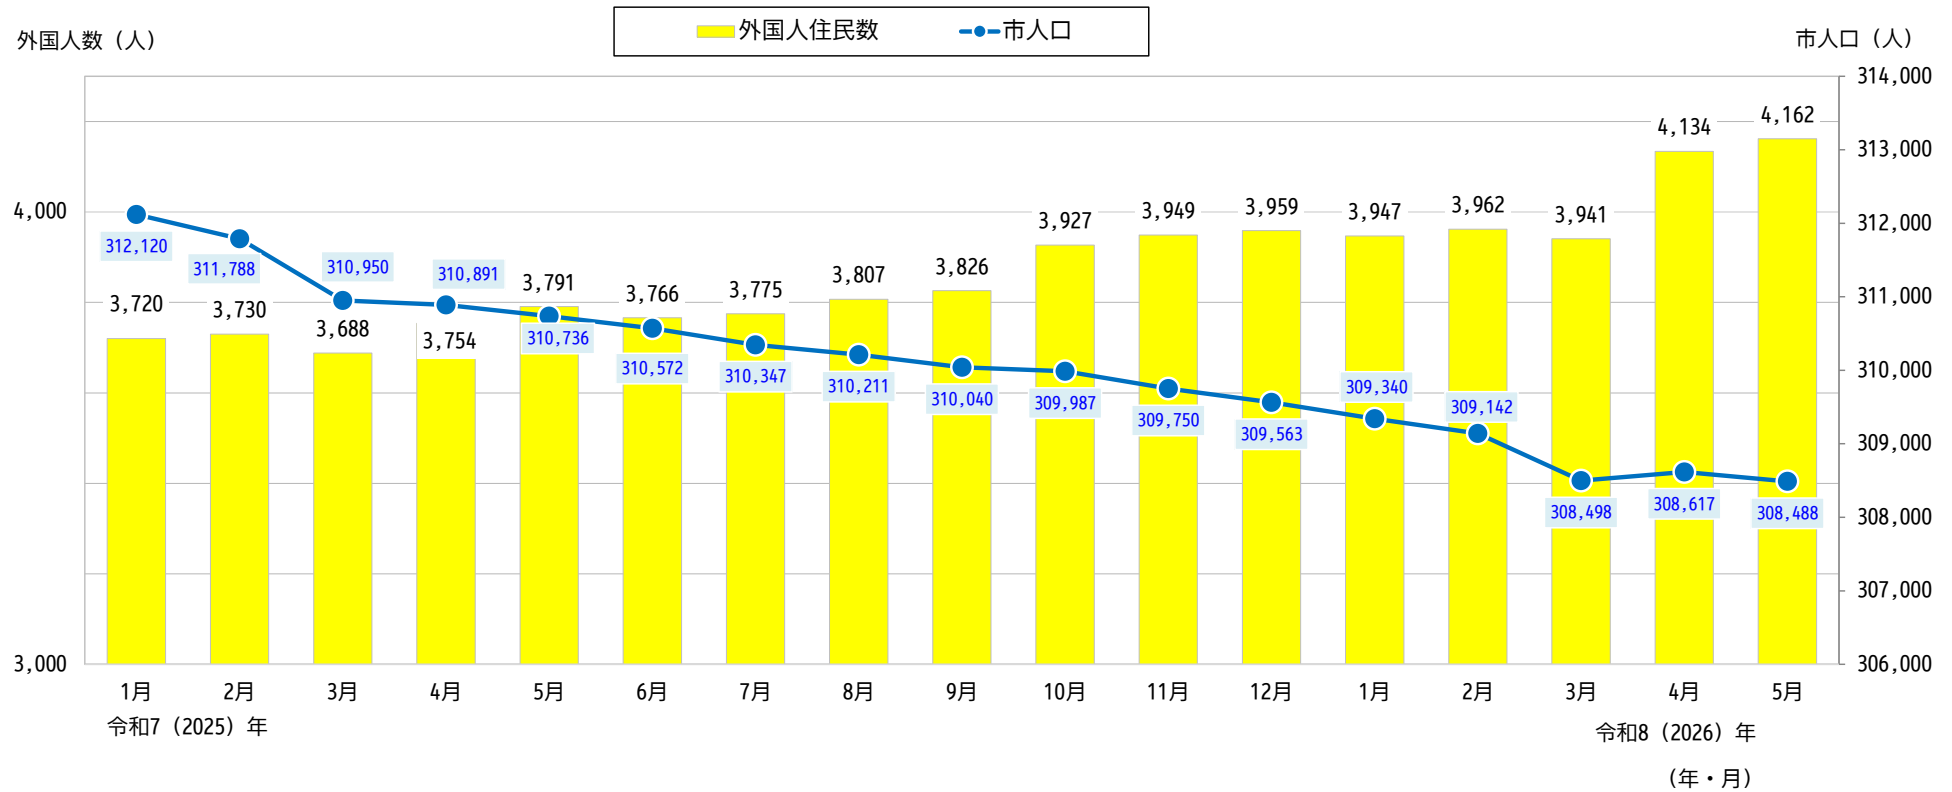

郡山市の人口と外国人住民数の推移（毎月） 令和7（2025）年～令和8（2026）年

(出典：市民課 「郡山市住民基本台帳人口統計表(男女別行政区別)」)

(各月末現在)

年 月	令和7(2025)年												令和8年				
	1月	2月	3月	4月	5月	6月	7月	8月	9月	10月	11月	12月	1月	2月	3月	4月	5月
外国人住民	3,720	3,730	3,688	3,754	3,791	3,766	3,775	3,807	3,826	3,927	3,949	3,959	3,947	3,962	3,941	4,134	4,162
市人口	312,120	311,788	310,950	310,891	310,736	310,572	310,347	310,211	310,040	309,987	309,750	309,563	309,340	309,142	308,498	308,617	308,488
割合(外国人/市人口)	1.19%	1.20%	1.19%	1.21%	1.22%	1.21%	1.22%	1.23%	1.23%	1.27%	1.27%	1.28%	1.28%	1.28%	1.28%	1.34%	1.35%