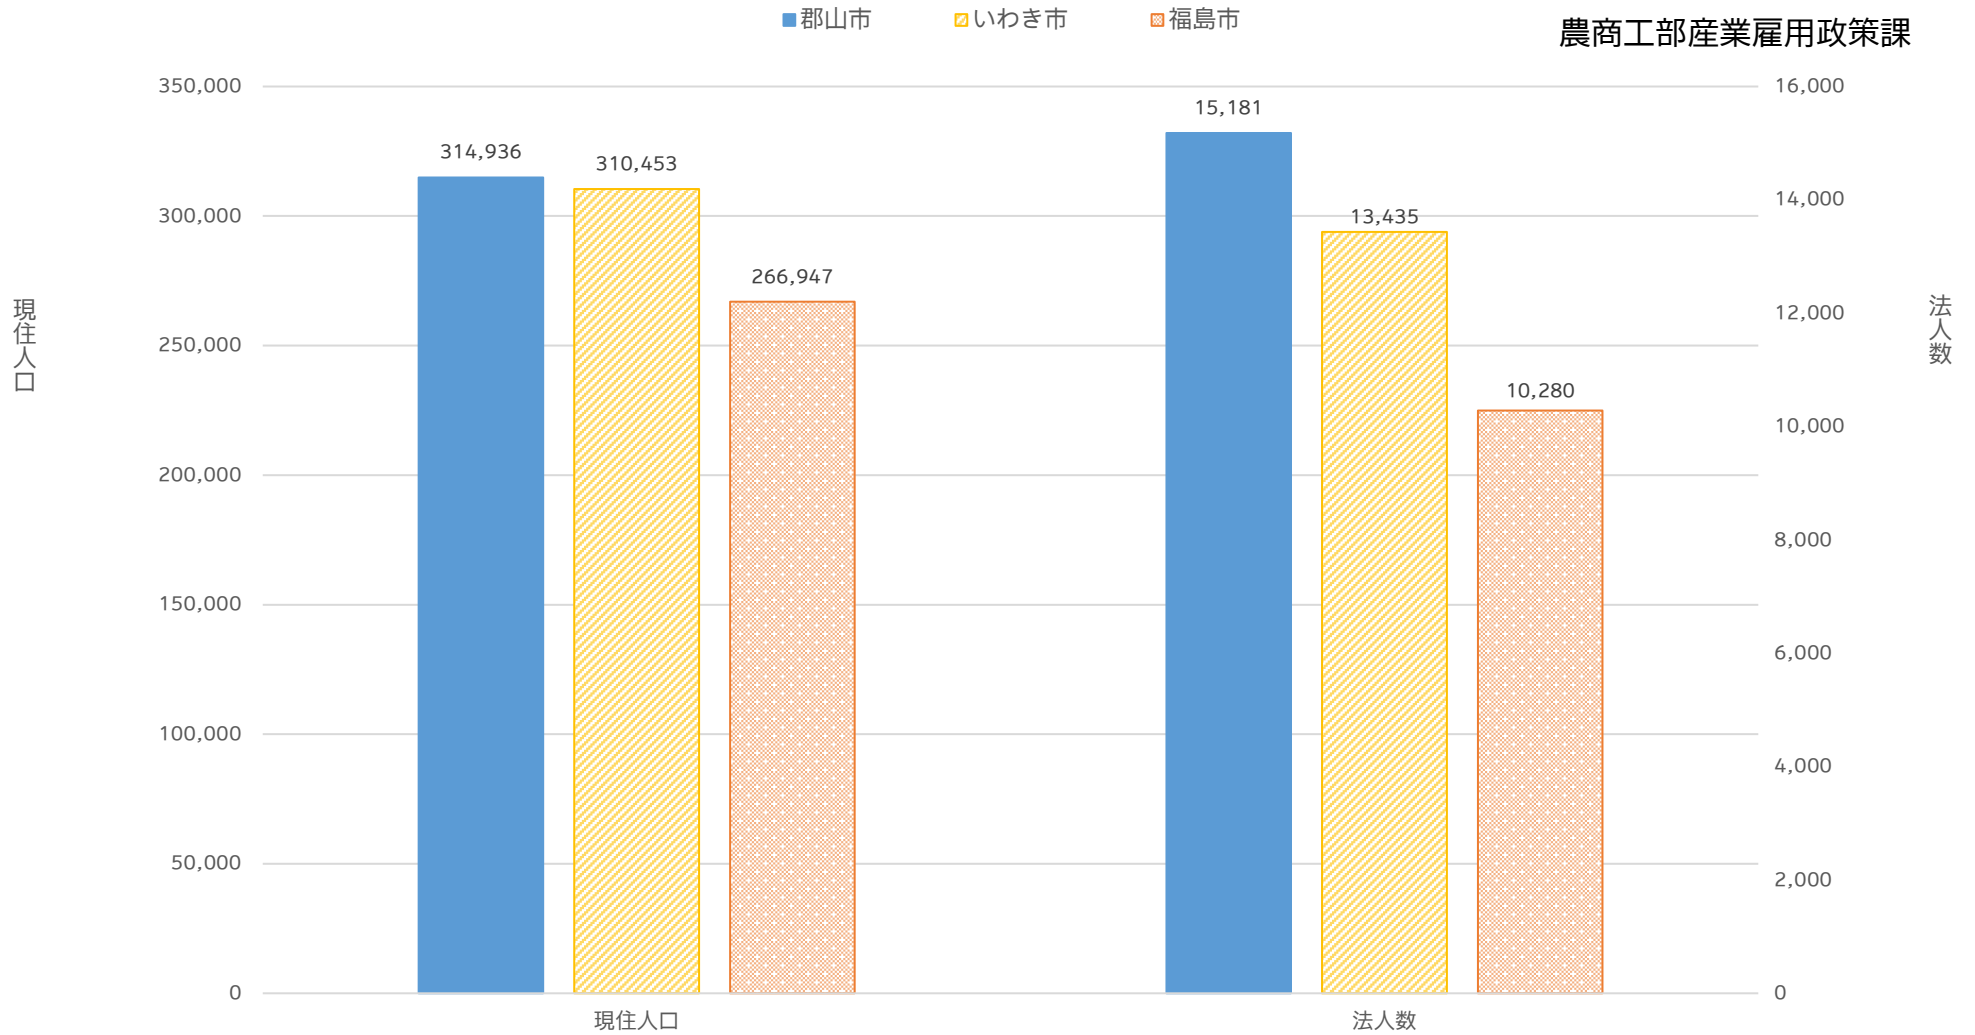

【県内3中核市】現住人口と法人数の比較

令和8（2026）年6月16日

農商工部産業雇用政策課

現住人口（2026年6月1日現在 出典：各市統計データ）
法人数（2026年5月31日現在 出典：国税庁ホームページ）