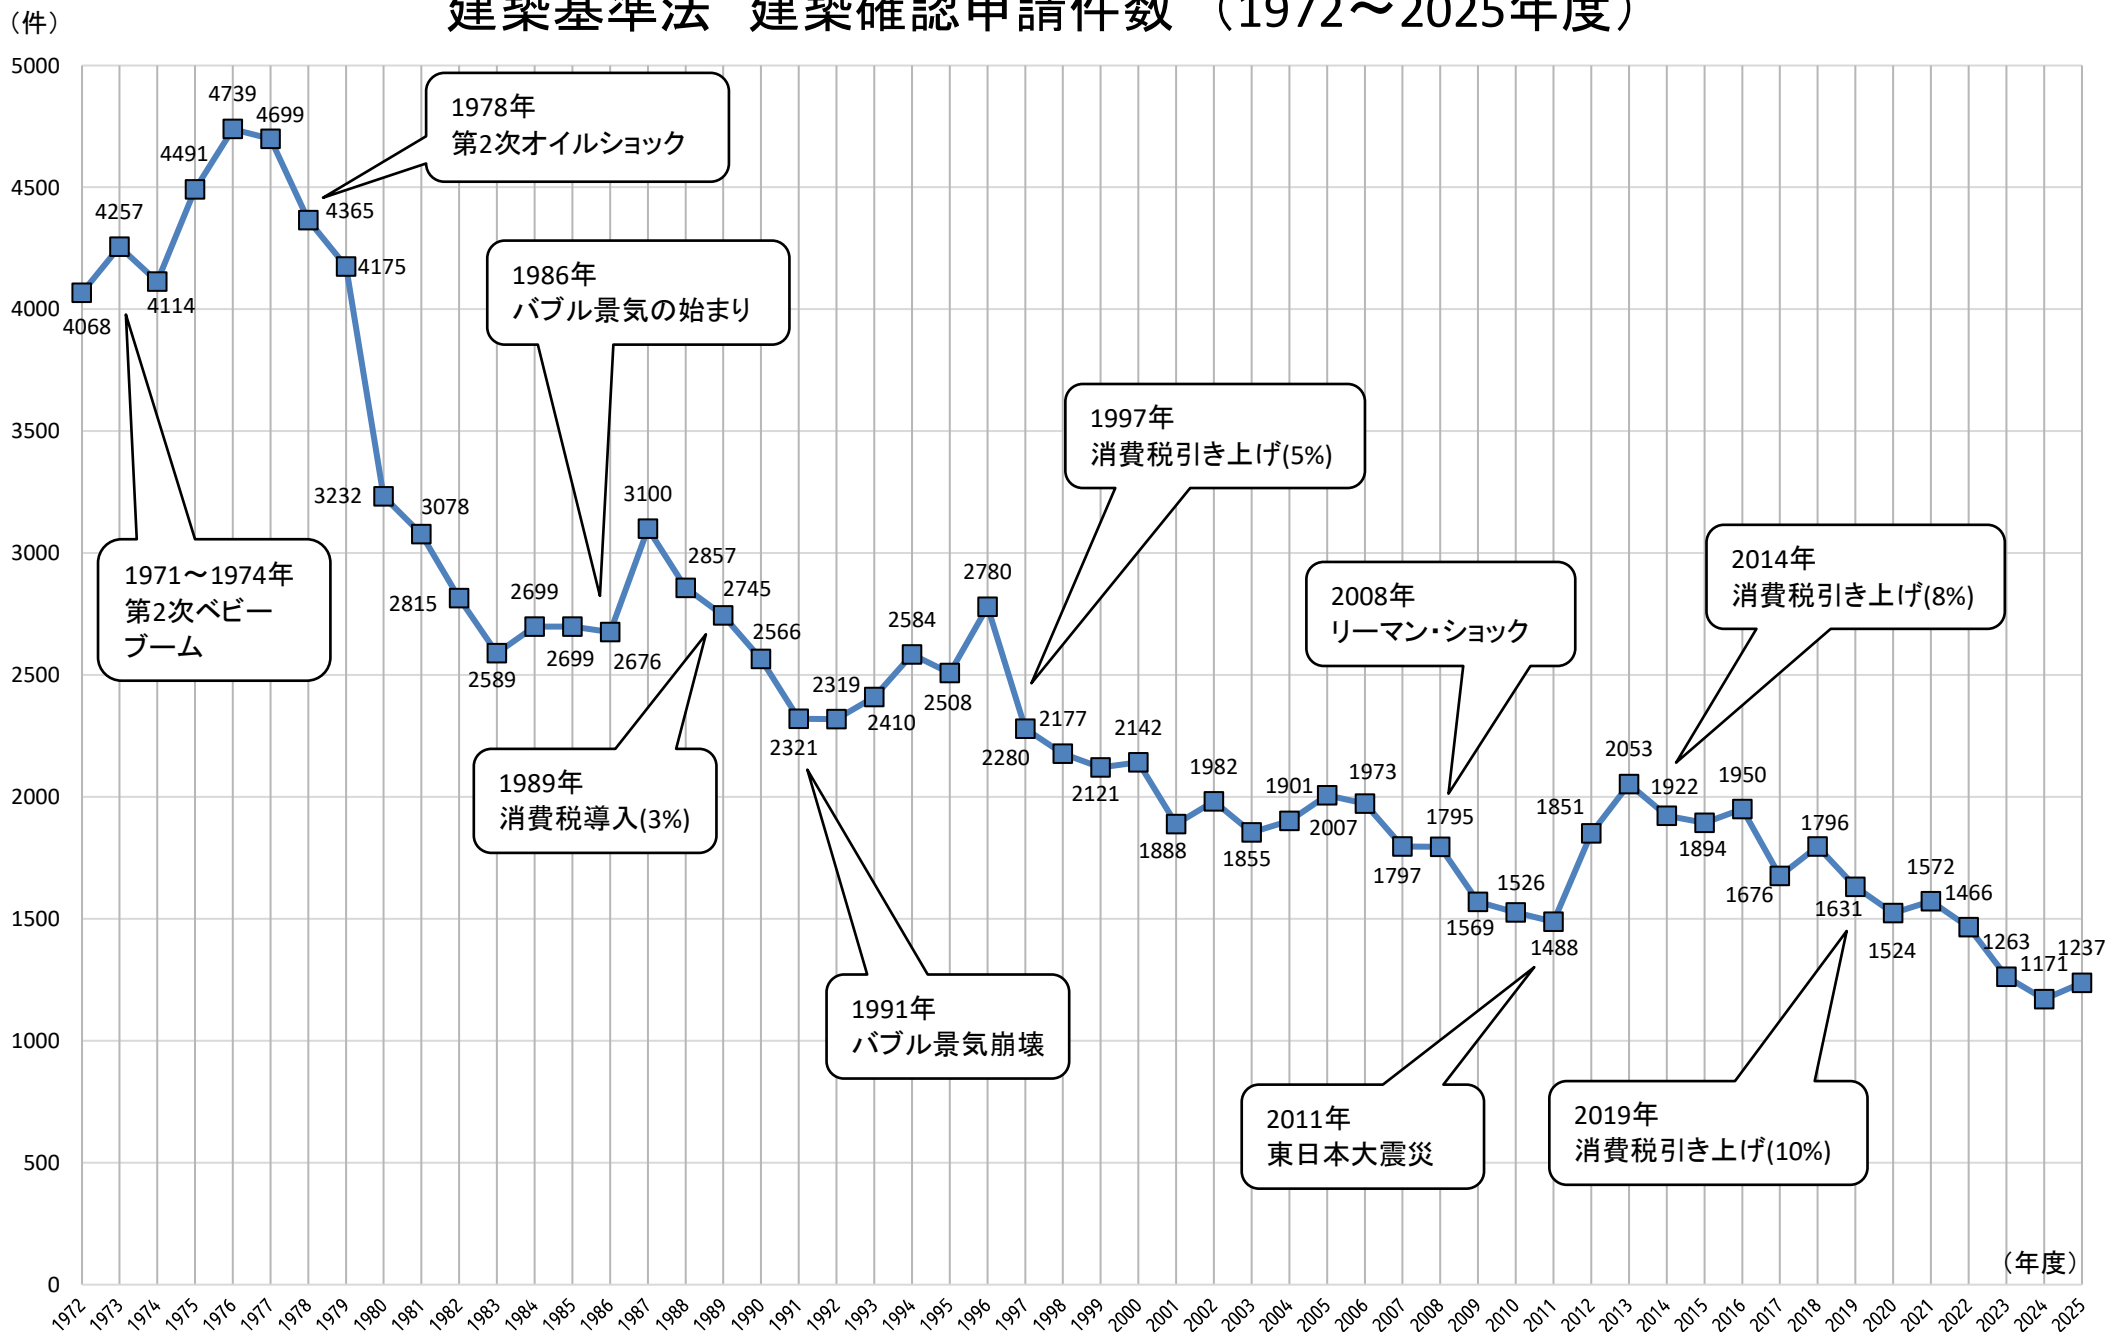

# 建築基準法 建築確認申請件数（1972～2025年度）