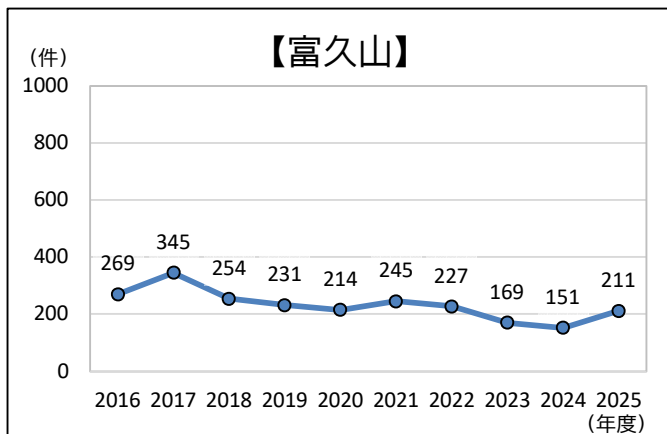

【地区別1】 建築基準法 建築確認申請件数