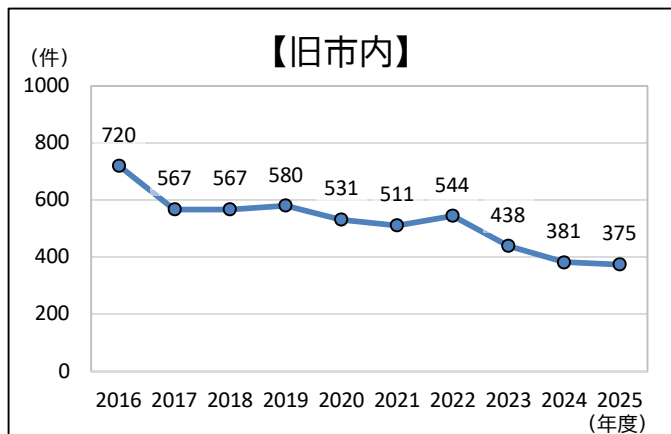

【地区別1】 建築基準法 建築確認申請件数