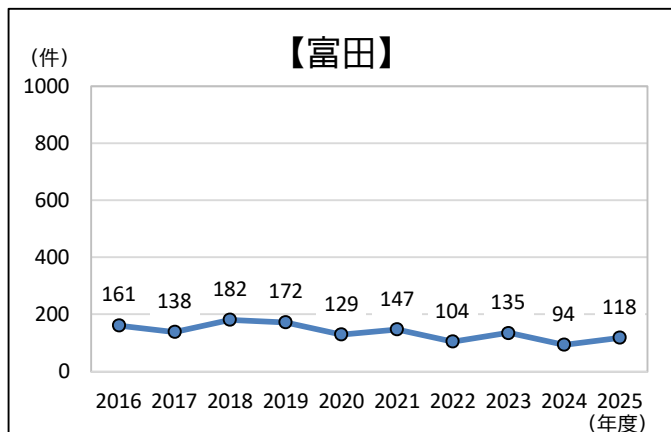

【地区別1】 建築基準法 建築確認申請件数