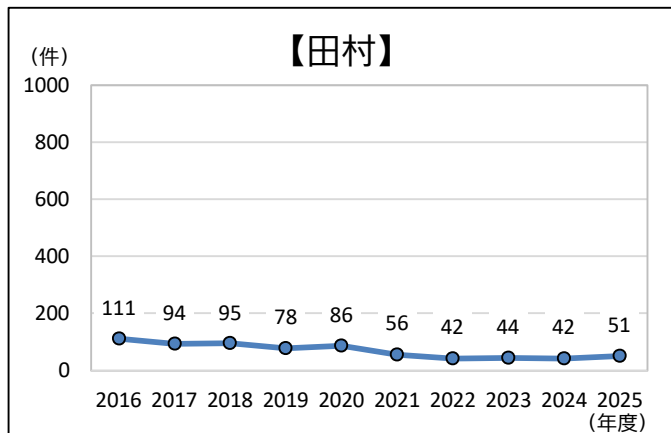

【地区別1】 建築基準法 建築確認申請件数