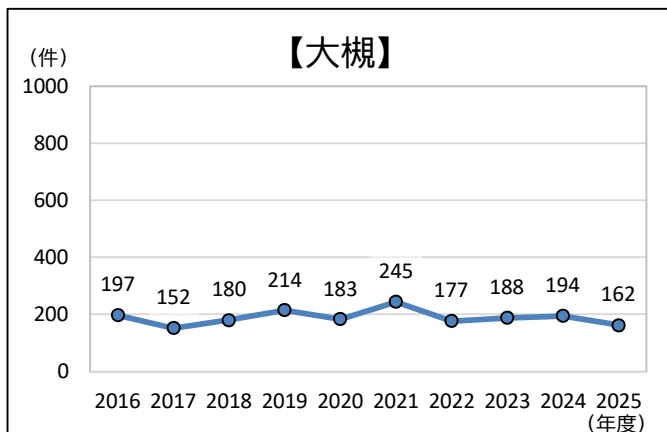

【地区別1】 建築基準法 建築確認申請件数