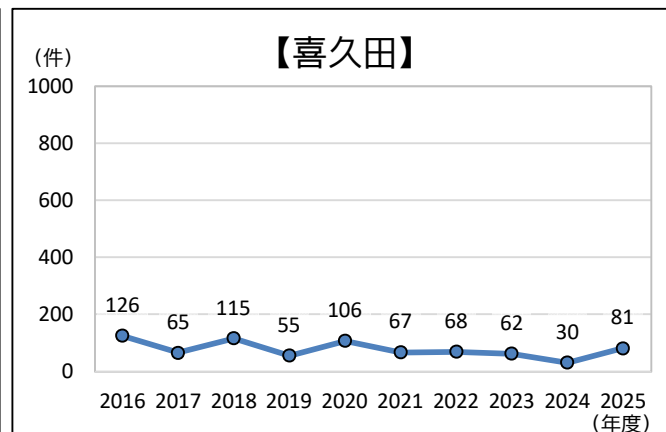

【地区別1】 建築基準法 建築確認申請件数