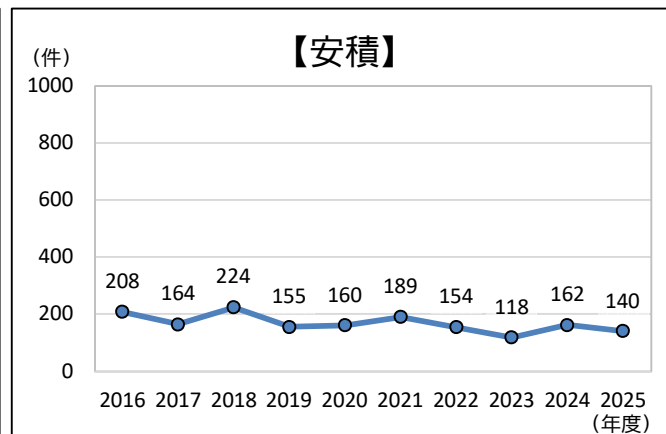

【地区別1】 建築基準法 建築確認申請件数