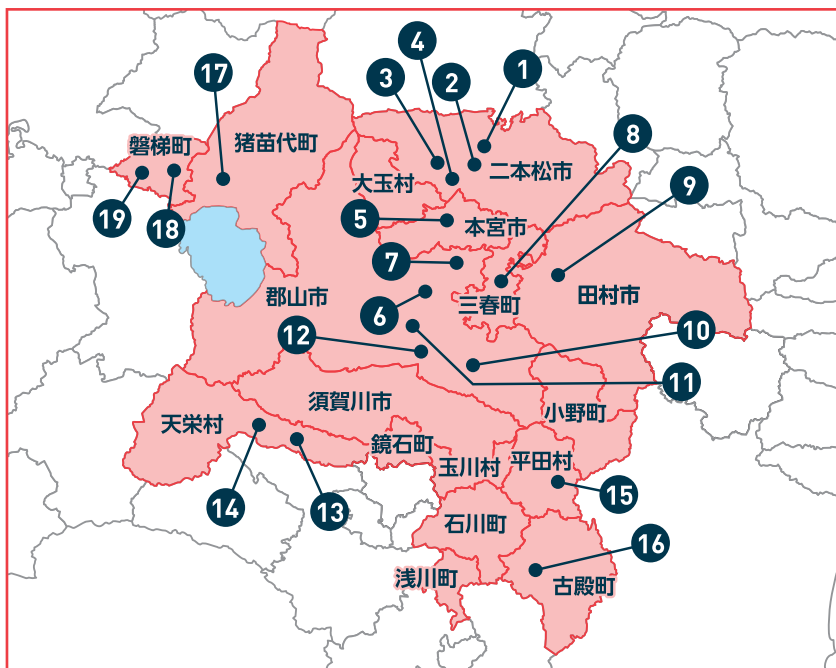

こおりやま広域圏の特産品や観光の魅力を発信するイベントです。広域圏内19蔵元の日本酒の飲み比べが楽しめる「こおりやま広域圏酒マルシェ」や、スペシャルゲストによるステージなど、楽しい企画が盛りだくさん!

詳細はこちら

こおりやま広域圏 観光物産 振興 フェア

DAY 1

6 | 26 日

16:00~21:00

DAY 2

6 | 27 SAT - 28 SUN

10:30~17:00

会場 郡山駅西口駅前広場

こおりやま広域圏とは?

福島県の中央に位置する17市町村で形成されています。
(郡山市・須賀川市・二本松市・田村市・本宮市・大玉村・鏡石町・天栄村・磐梯町・猪苗代町・石川町・玉川村・平田村・浅川町・古殿町・三春町・小野町)

6 | 26 日
16:00~21:00

こおりやま広域圏 酒マルシェ開催!!

広域圏内19酒蔵自慢の逸品から、
お好きな3種を500円で
飲み比べいただけます!

さらに
+200円で
おつまみも!
(鯉どぼんず)

※無くなり次第、終了となります。

先着200名様にプレゼントをご用意!

- | | |
|---|---|
| <p>1 大七酒造 純米吟醸 大七 皆伝</p> | <p>2 檜物屋酒造店 純米吟醸 千功成 純米吟醸袋吊り 飯峯</p> |
| <p>3 人気酒造 純米吟醸 人気ー ロンターム スパークリング 純米吟醸</p> | <p>4 奥の松酒造 純米大吟醸 純米大吟醸 紺ラベル</p> |
| <p>5 大天狗酒造 純米吟醸 なないろ 純米吟醸</p> | <p>6 佐藤酒造店 純米大吟醸 藤乃井</p> |
| <p>7 渡辺酒造本店 純米吟醸 雪小町 純米吟醸 50</p> | <p>8 三春酒造 純米吟醸 三春駒 純米吟醸酒</p> |
| <p>9 玄葉本店 純米 あぶくま 純米酒</p> | <p>10 仁井田本家 純米吟醸 しぜんしゅ 純米吟醸</p> |
| <p>11 若関(たに川酒造) 純米吟醸 さかみずき</p> | <p>12 笹の川酒造 大吟醸 笹の川 大吟醸 明和蔵</p> |
| <p>13 松崎酒造 純米 廣戸川 純米</p> | <p>14 寿々乃井酒造店 特別純米 特別純米酒 寿月 自然流</p> |
| <p>15 若清水酒造 純米吟醸 純米吟醸 若清水</p> | <p>16 豊国酒造(古殿) 純米 東豊国 純米酒 超</p> |
| <p>17 稲川酒造店 純米大吟醸 七重郎 純米大吟醸 原酒(黒ラベル)</p> | <p>18 天鏡(柴川酒造) 純米吟醸 栄川 純米吟醸 箱入</p> |
| <p>19 磐梯酒造 純米吟醸 乗丹坊</p> | |

お酒は20歳になってから。飲酒運転は法律で禁止されています。