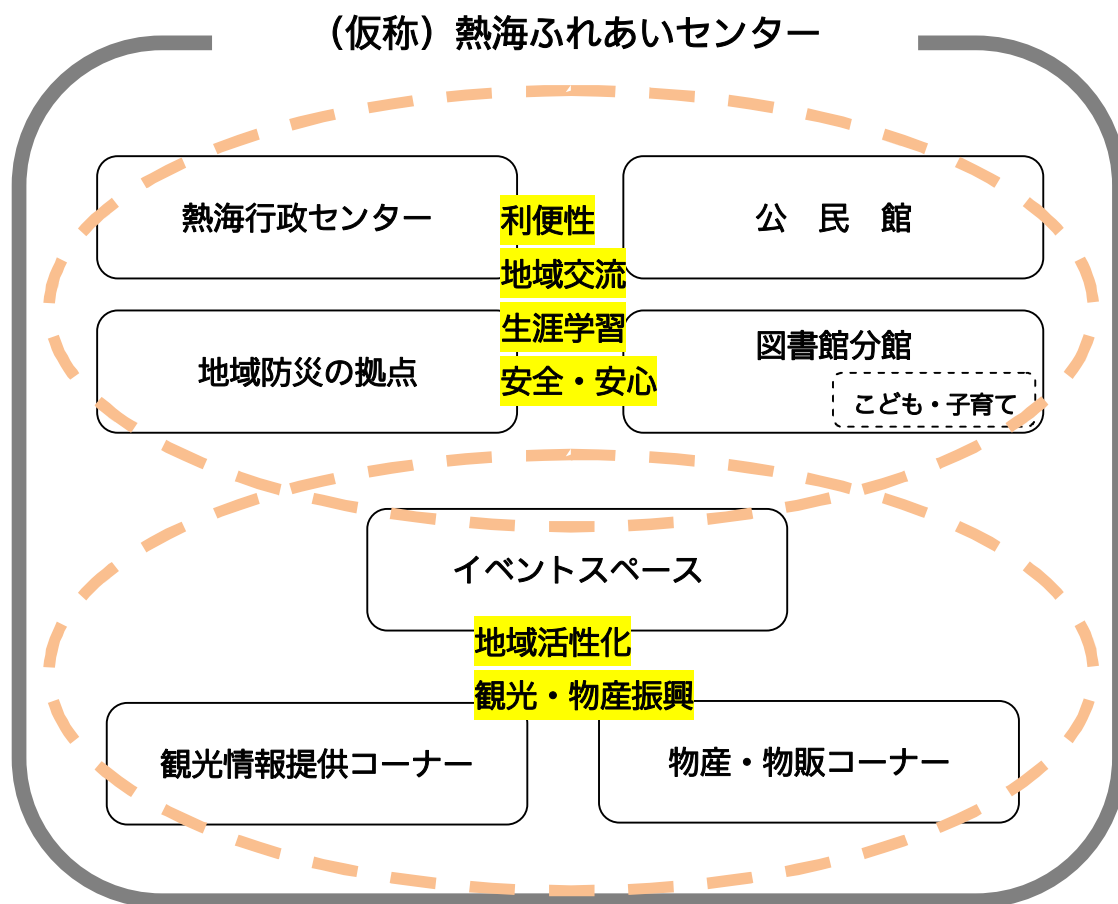

## (仮称) 熱海ふれあいセンター整備コンセプト (案)

### 1 施設概要

熱海行政センター及び熱海公民館の移転による市民の利便性と施設環境の向上を図るとともに、磐梯熱海温泉の玄関口となる磐梯熱海駅前や熱海地区の活性化につながる施設として整備する。

### 3 施設運営方針

「イベントスペース」「観光情報提供コーナー」「物産・物販コーナー」については、磐梯熱海温泉観光協会、磐梯熱海温泉旅館協同組合、熱海町商工会のほか、農業関係団体等との連携の下、管理運営及びイベント等の開催に努める。