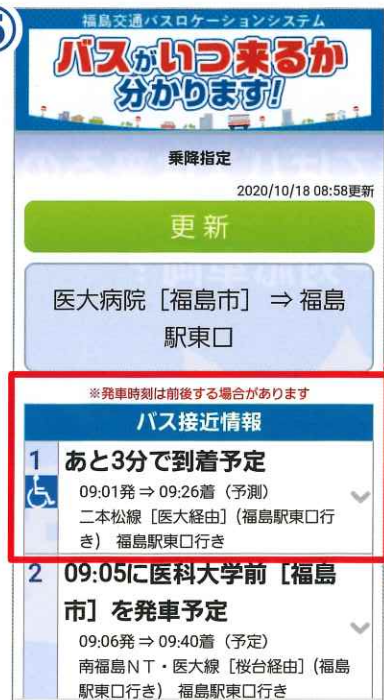

バスがいつ来るか 分かります!

もう行っちゃったかな~?
もう少し待ってみようか?

バス待ちの ストレスから 解放

- いまバスはどこを走っているの?
- あと何分待てばバスは来るの?
- バリアフリー対応車両?

お答えします

グーグルマップからも検索できます

ご利用方法はこちら

①

スマートフォンの場合

二次元コードを読み取ってください

※ お気に入り(ブックマーク)へ設定しておくとう便利です。

パソコンの場合

福島交通 バスロケ

検索

で検索してください

②

トップ画面が開きます

③

乗車停留所を入力します

④

降車停留所を入力して検索

⑤

バス接近情報が表示されます

より詳細な情報を表示