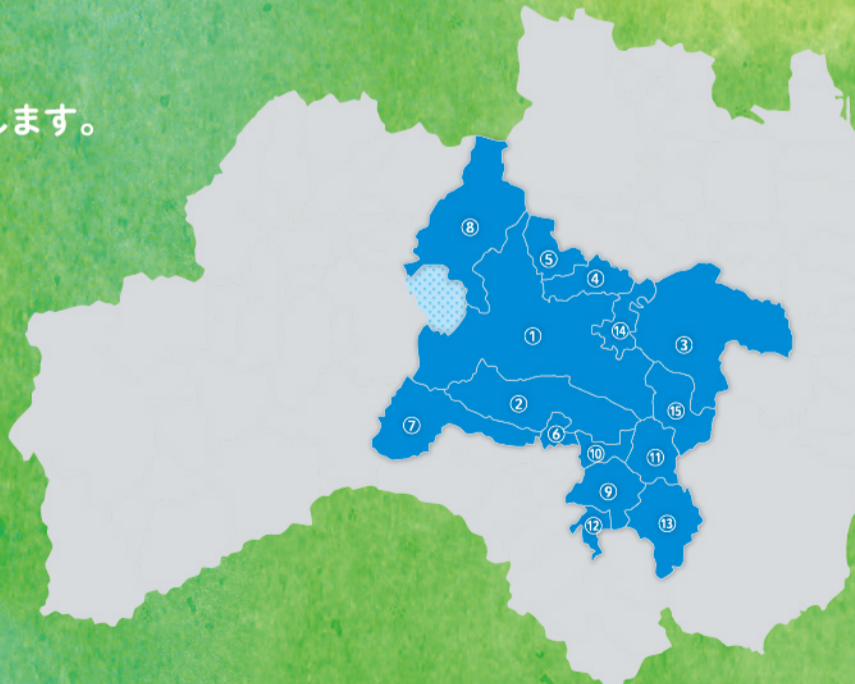

One for all, All for one!

広め合う・高め合う・助け合う

新しい“圏”、誕生。こおりやま広域圏！

福島県の中央に位置する15市町村が、このたび「こおりやま広域連携中枢都市圏(こおりやま広域圏)」を結成します。人口減少・少子高齢化にともなう課題の解決や、広域観光、移住定住、産業振興などの事業と一緒に取り組み、持続可能な社会を目指していきます。合言葉は「広め合う、高め合う、助け合う。」ここから始まる「こおりやま広域圏」にご期待ください！

詳しくはコチラ！

こおりやま広域圏

検索

郡山市政策開発部政策開発課
〒963-8601 福島県郡山市朝日一丁目23番7号
TEL.024-924-2021
✉ seisaku-kaihatsu@city.koriyama.lg.jp

- | | | | | |
|------|-------|-------|------|------|
| ①郡山市 | ②須賀川市 | ③田村市 | ④本宮市 | ⑤大玉村 |
| ⑥鏡石町 | ⑦天栄村 | ⑧猪苗代町 | ⑨石川町 | ⑩玉川村 |
| ⑪平田村 | ⑫浅川町 | ⑬古殿町 | ⑭三春町 | ⑮小野町 |