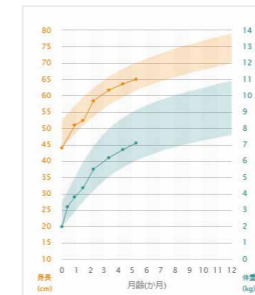

パソコンやスマートフォンで母子手帳の内容を簡単に管理することができます

2. どのようなサービスがあるの？

①予防接種の記録

今後の日程や接種実績が記録できます

②子育ての記録

エコー写真など子どもの成長を記録できます

③発育グラフの表示

子どもの成長を発育グラフで表示できます