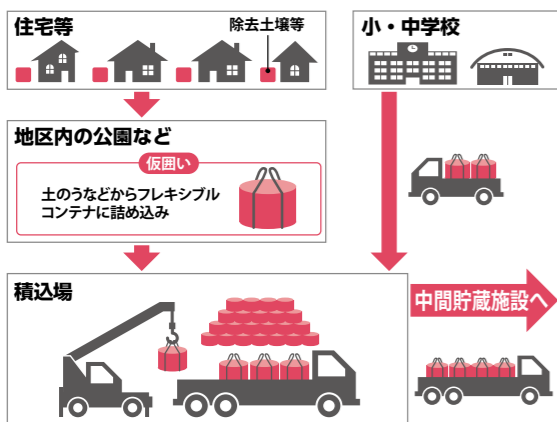

1 被ばく防護対策

▶積込場の整備【3億7,221万円】

一般住宅等の敷地内で保管している除去土壌等を運ぶため、新たに4カ所の積込場の整備を行います。