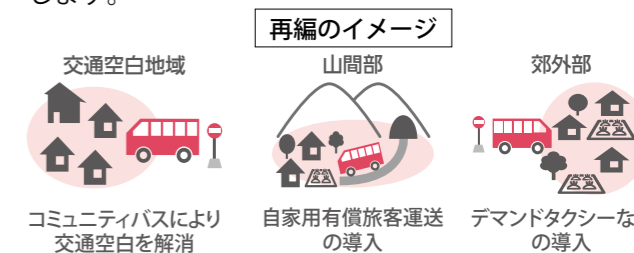

▲階段の昇降が安全に

6 健康長寿社会の実現

▶ヘルプマークの導入【47万円】

義足や人工関節などを使用し、外見では援助や配慮の必要性が分からない方のために、援助を受けやすくする「ヘルプマーク」を導入します。

▶老人福祉施設の新設支援【1億8,973万円】

地域密着型の特別養護老人ホームや24時間対応の訪問看護サービスなどを提供する事業所に対し、施設の整備費用などを補助します。

▲いきいきと元気に過ごせる施設

▶安積総合学習センターの駐車場増設【500万円】

同センターの駐車スペースを増設し、利便性向上に取り組みます。

▶公民館の環境改善・充実【2,517万円】

高瀬地域公民館の駐車場増設などの環境整備を進め、生涯学習や地域コミュニティの拠点となる施設の整備を進めます。

▲公民館を仲間や地域づくりの場に

8 インフラ・交通体系の整備

▶交付金を活用したインフラ整備の拡充【1億8,051万円】

社会資本整備総合交付金を活用して、市道大町大槻線の整備を進めます。

▶公共交通ネットワーク再編実施計画の策定【638万円】

公共交通の利便性の向上や地域に合った交通体系の導入による、持続可能な公共交通ネットワークを形成するための「地域公共交通再編実施計画」を策定します。

今月のお知らせ

認知症サポーター養成講座
8月5日(土)午後3時〜4時30分
場 星総合病院メグレスホール
対 市内在住・在勤の方 定 200人

高年齢介護サービス費自己負担上限額の変更
世帯員で市民税を課税されている方がいる場合は、8月利用分から高年齢介護サービス費の上限額が3万7千200円から4万4千400円に変更になります。