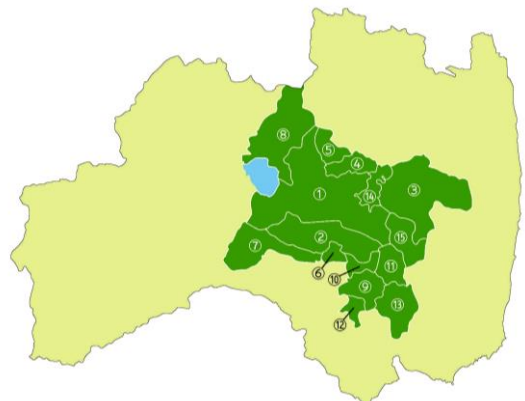

- 1 対象 こおりやま広域圏内の全小学生
- 2 実施期間 7月20日(土)～12月31日(火) ※施設により利用できる期間が異なります。
- 3 内容 (1) 圏域内の各小学校をとおして、全小学生にチラシを配布します。  
(2) チラシ下部のチケットを切り取り、圏域内の各対象施設で優待サービスを受ける。  
※別紙のとおり
- 4 対象施設 こおりやま広域圏内34施設  
優待サービスの例：ふれあい科学館施設利用料割引、あぶくま洞入場料割引、ブルーベリー農園入園料割引、温泉入浴料割引 など

#### <こおりやま広域圏>

「『広め合う、高め合う、助け合う』こおりやま広域圏～持続可能な圏域の創生～」を将来像とし、各市町村それぞれの地域課題解決に向け、様々な連携事業を進めています。

こおりやま広域圏は、次の15市町村で形成しています。(2019年1月連携協約を締結)

- ①郡山市 ②須賀川市 ③田村市 ④本宮市 ⑤大玉村 ⑥鏡石町 ⑦天栄村 ⑧猪苗代町  
⑨石川町 ⑩玉川村 ⑪平田村 ⑫浅川町 ⑬古殿町 ⑭三春町 ⑮小野町

※このQRコードから「こおりやま広域圏」の内容を確認できます。