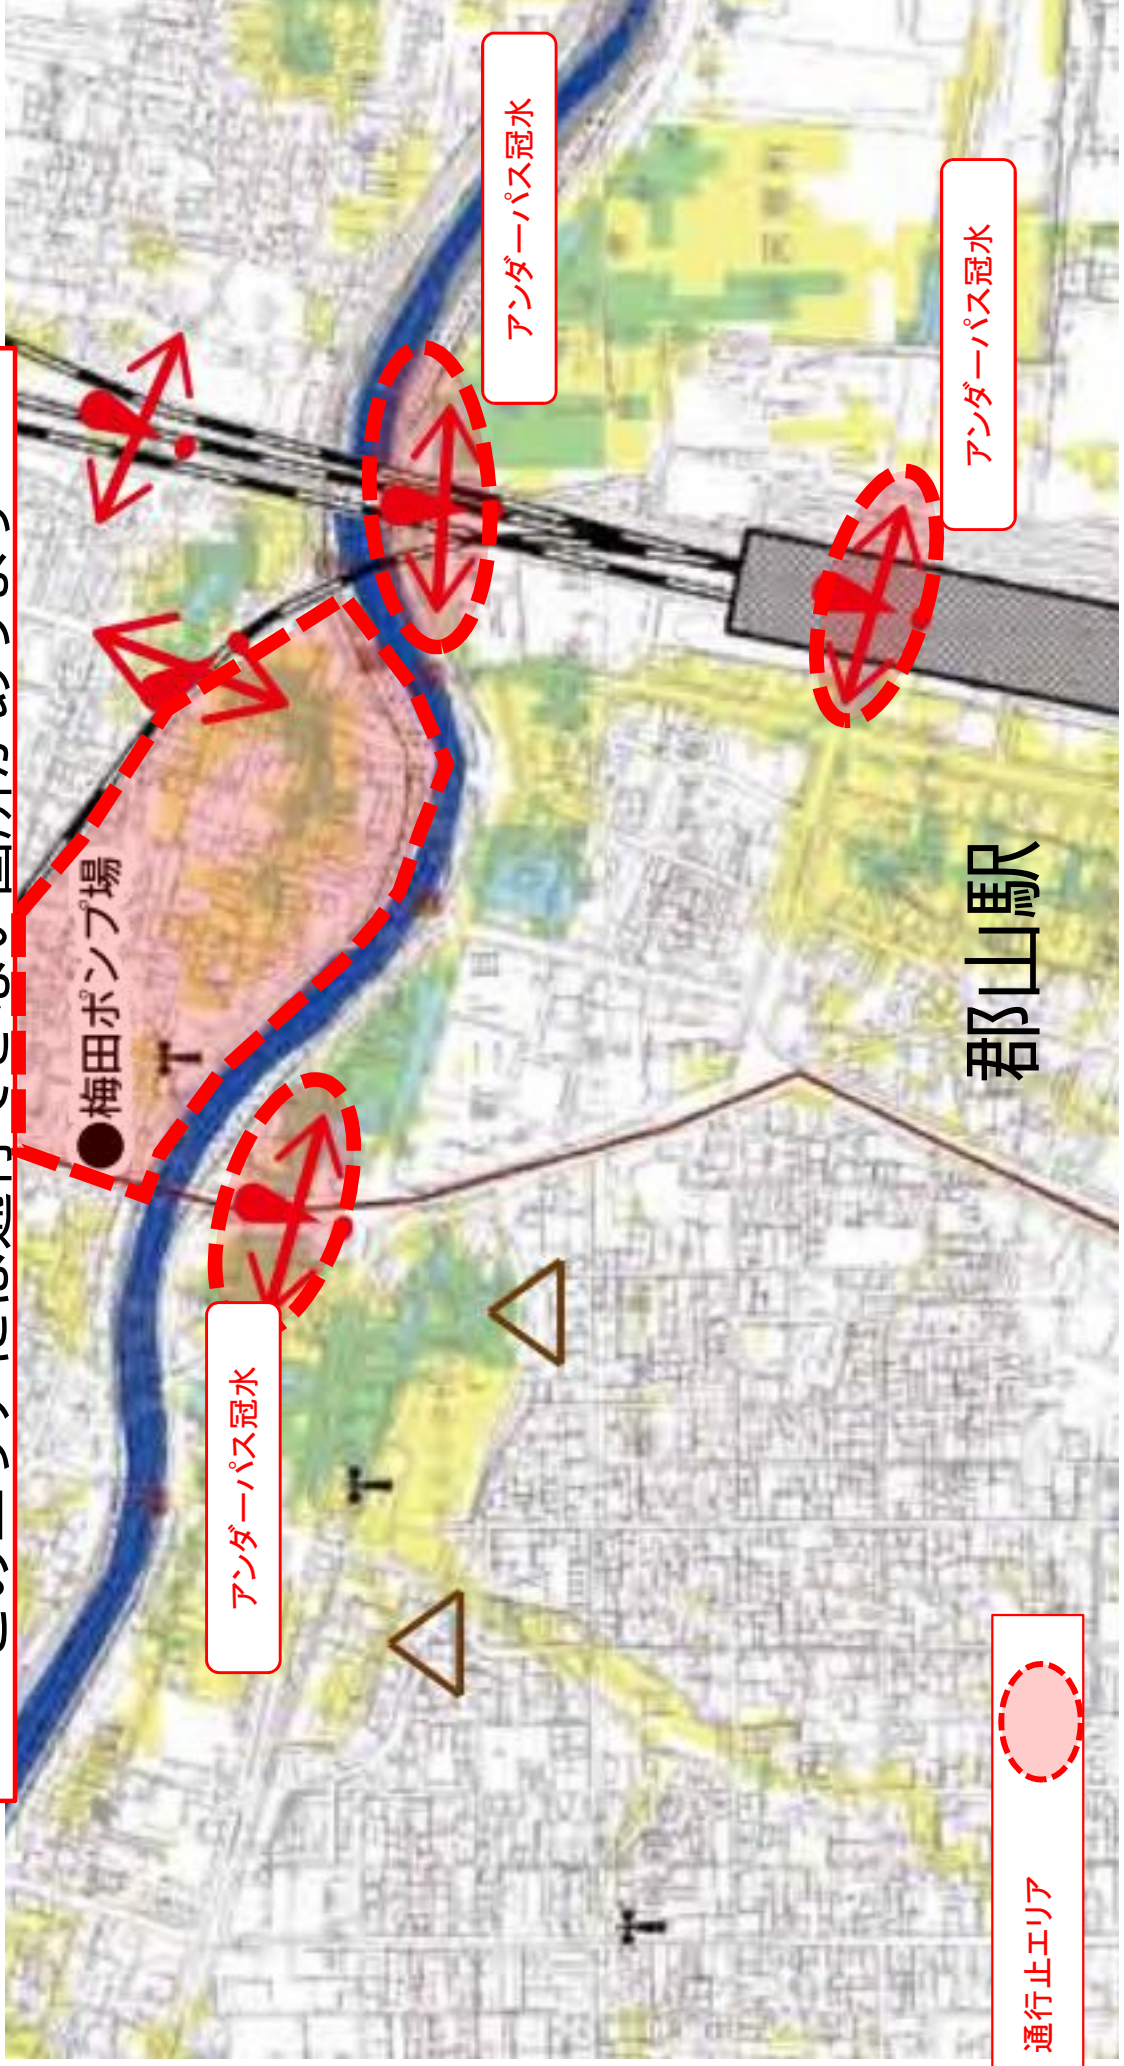

台風第19号 関連情報
通行止めのお知らせ
(令和元年10月15日 午後3時30分現在)

ターゲット 13.1

令和元年10月15日
郡山市道路維持課
TEL: 924-2301

【10/15 PM4:30送信】

次のエリアには、通行止め区間がありますので、ご注意ください。

【通行止め箇所】

1. 若葉町
2. 中央工業団地
3. 水門町

※通行止位置図は別添のとおり

通行止位置図

このエリアには通行できない箇所があります

通行止位置図

このエリアには通行できない箇所があります

通行止位置図

このエリアには通行できない箇所があります