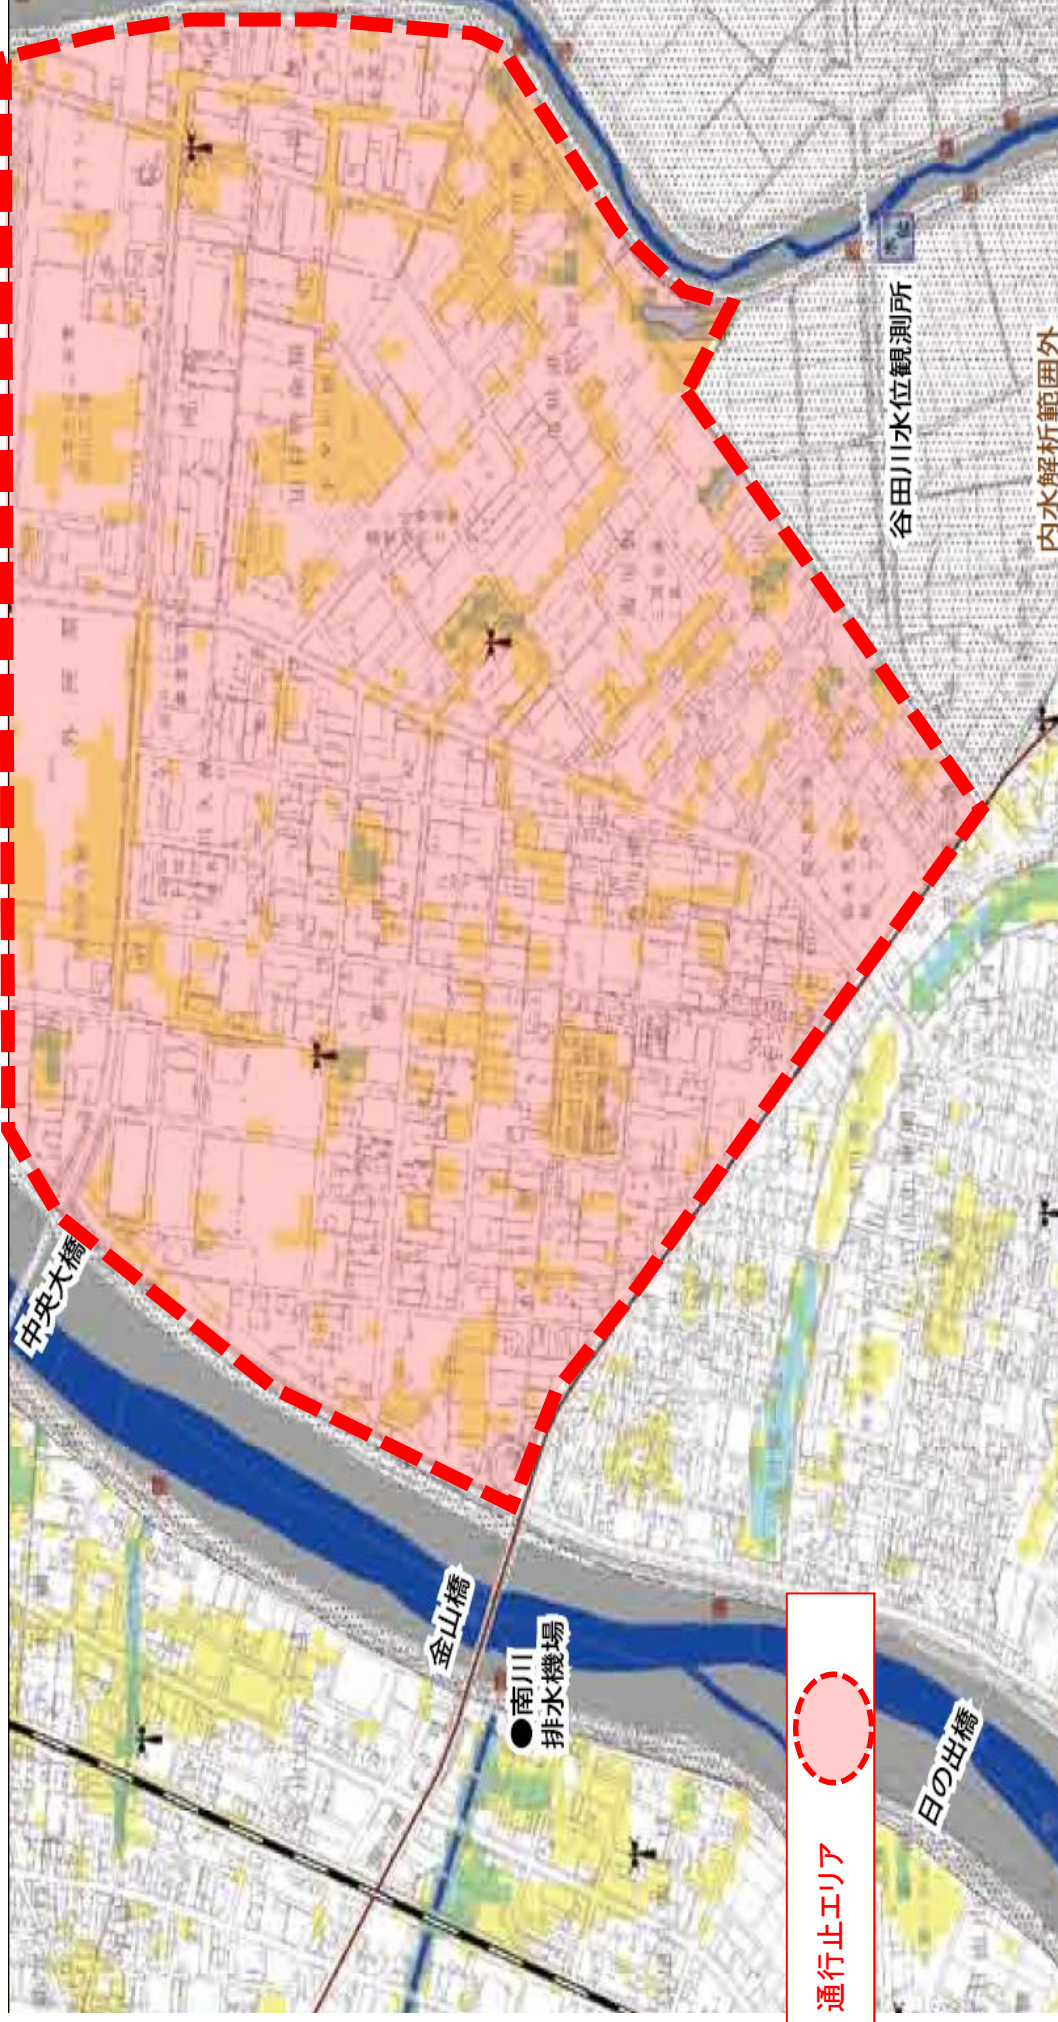

台風第19号 関連情報
通行止めのお知らせ
(令和元年10月15日 午後3時30分現在)

ターゲット 13.1

令和元年10月15日
郡山市道路維持課
TEL: 924-2301

【10/15 PM4:30送信】

次のエリアには、通行止め区間がありますので、ご注意ください。

【通行止め箇所】

1. 若葉町
2. 中央工業団地
3. 水門町

※通行止位置図は別添のとおり

通行止位置図

このエリアには通行できない箇所があります

通行止位置図

このエリアには通行できない箇所があります

通行止位置図

このエリアには通行できない箇所があります