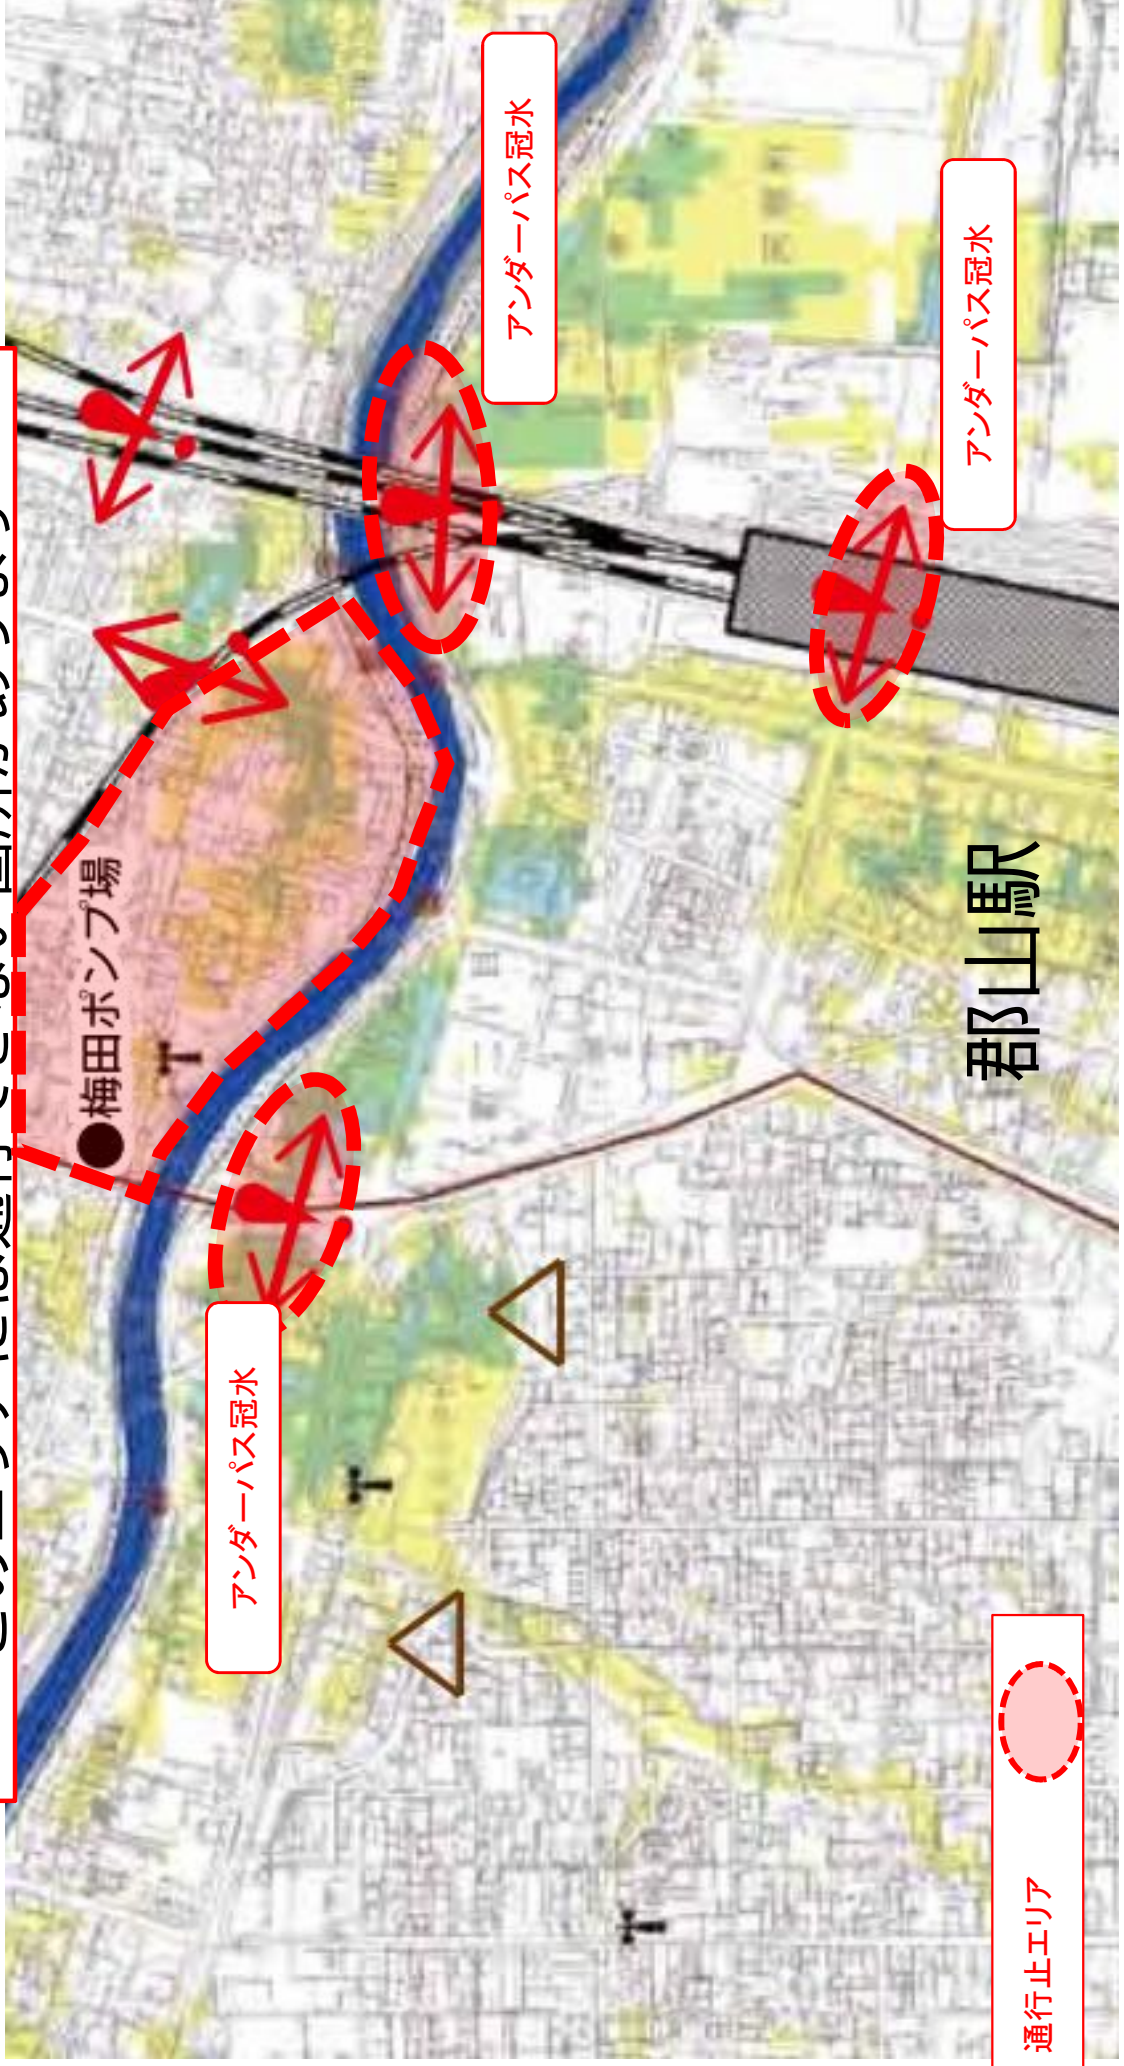

台風第 19 号 関連情報
通行止めのお知らせ
(令和元年 10 月 15 日 午前 11 時 30 分現在)

ターゲット 13.1

令和元年 10 月 15 日
郡山市道路維持課
TEL : 924-2301

【10/15 PM2 : 45 送信】

次のエリアには、通行止め区間がありますので、ご注意ください。

【通行止め箇所】

1. 若葉町
2. 中央工業団地
3. 水門町
4. 日大通り

※通行止位置図は別添のとおり

通行止位置図

このエリアには通行できない箇所があります

通行止位置図

このエリアには通行できない箇所があります

通行止位置図

このエリアには通行できない箇所があります

通行止位置図

このエリアには通行できない箇所があります