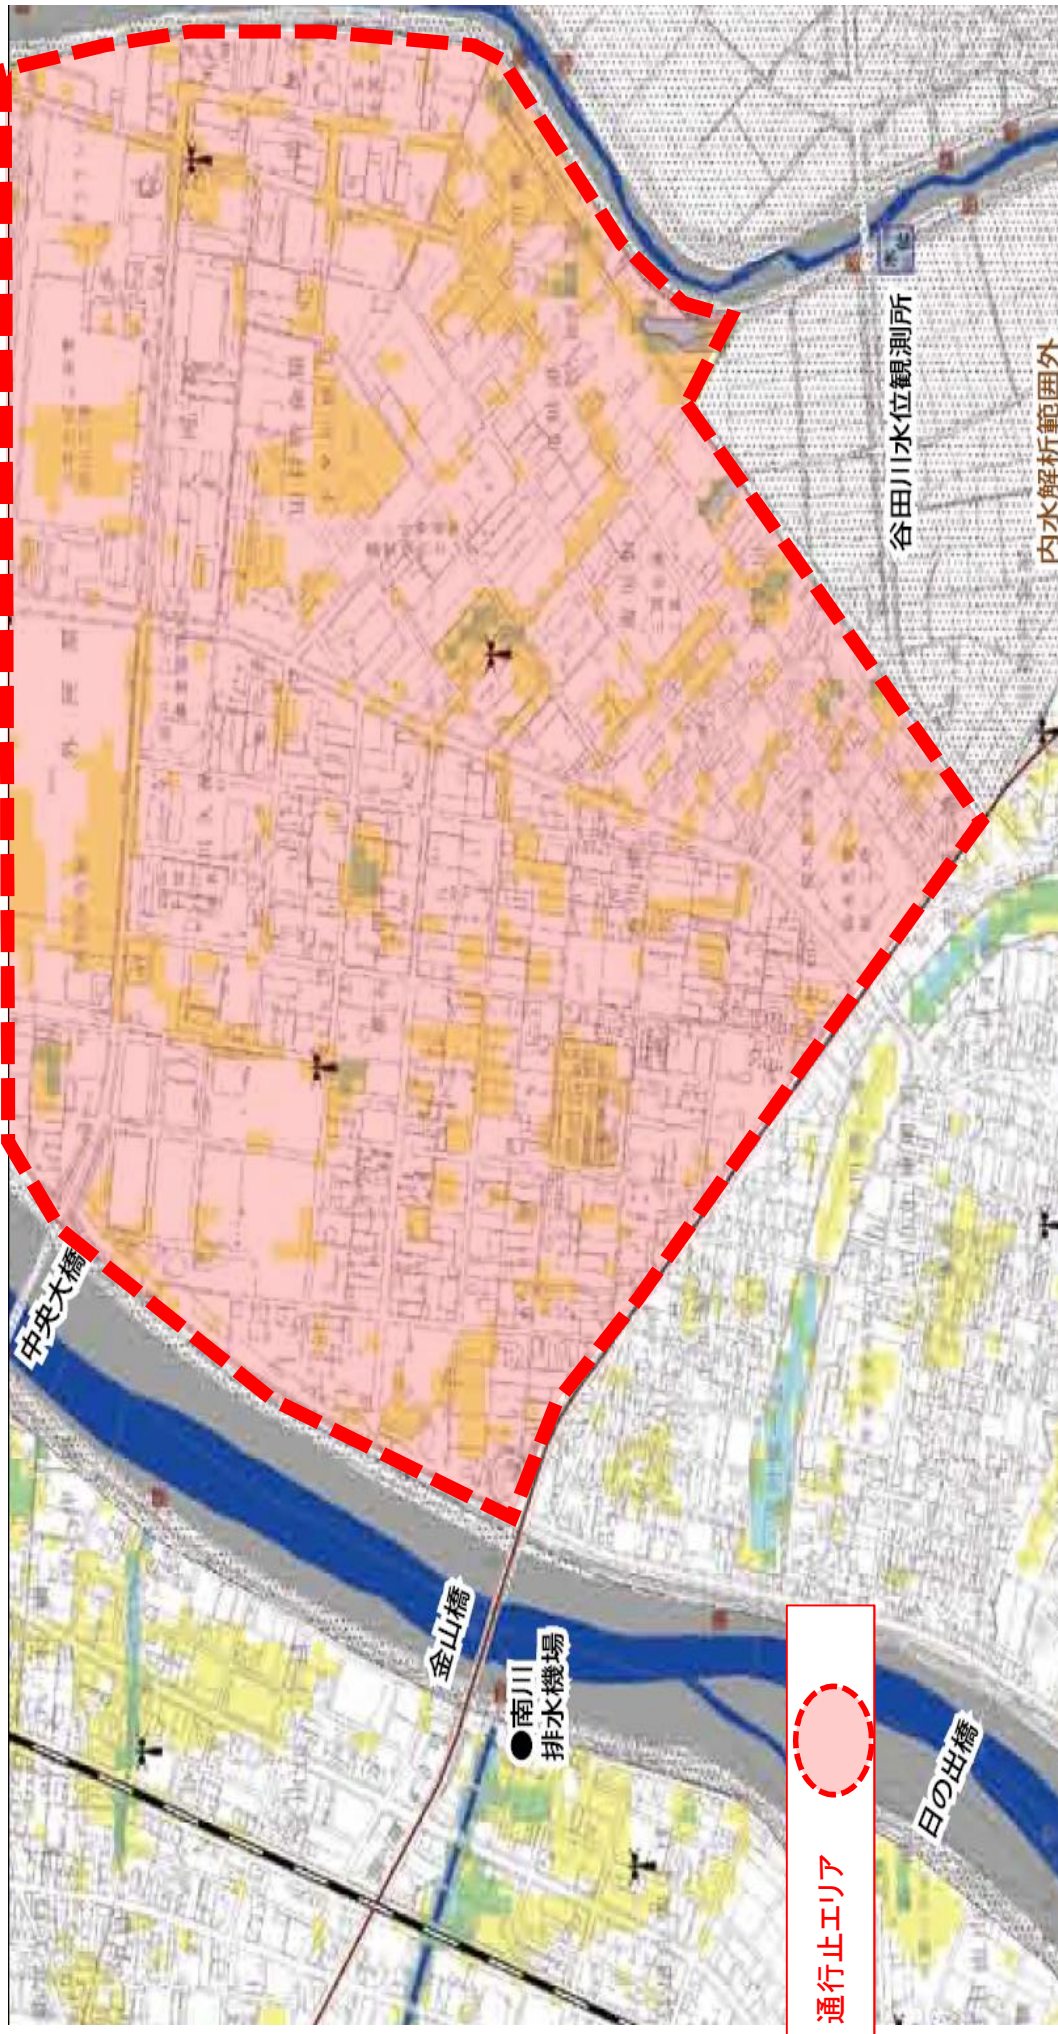

台風第 19 号 関連情報
通行止めのお知らせ
(令和元年 10 月 15 日 午前 11 時 30 分現在)

ターゲット 13.1

令和元年 10 月 15 日
郡山市道路維持課
TEL : 924-2301

【10/15 PM2 : 45 送信】

次のエリアには、通行止め区間がありますので、ご注意ください。

【通行止め箇所】

1. 若葉町
2. 中央工業団地
3. 水門町
4. 日大通り

※通行止位置図は別添のとおり

通行止位置図

このエリアには通行できない箇所があります

通行止位置図

このエリアには通行できない箇所があります

通行止位置図

このエリアには通行できない箇所があります

通行止位置図

このエリアには通行できない箇所があります