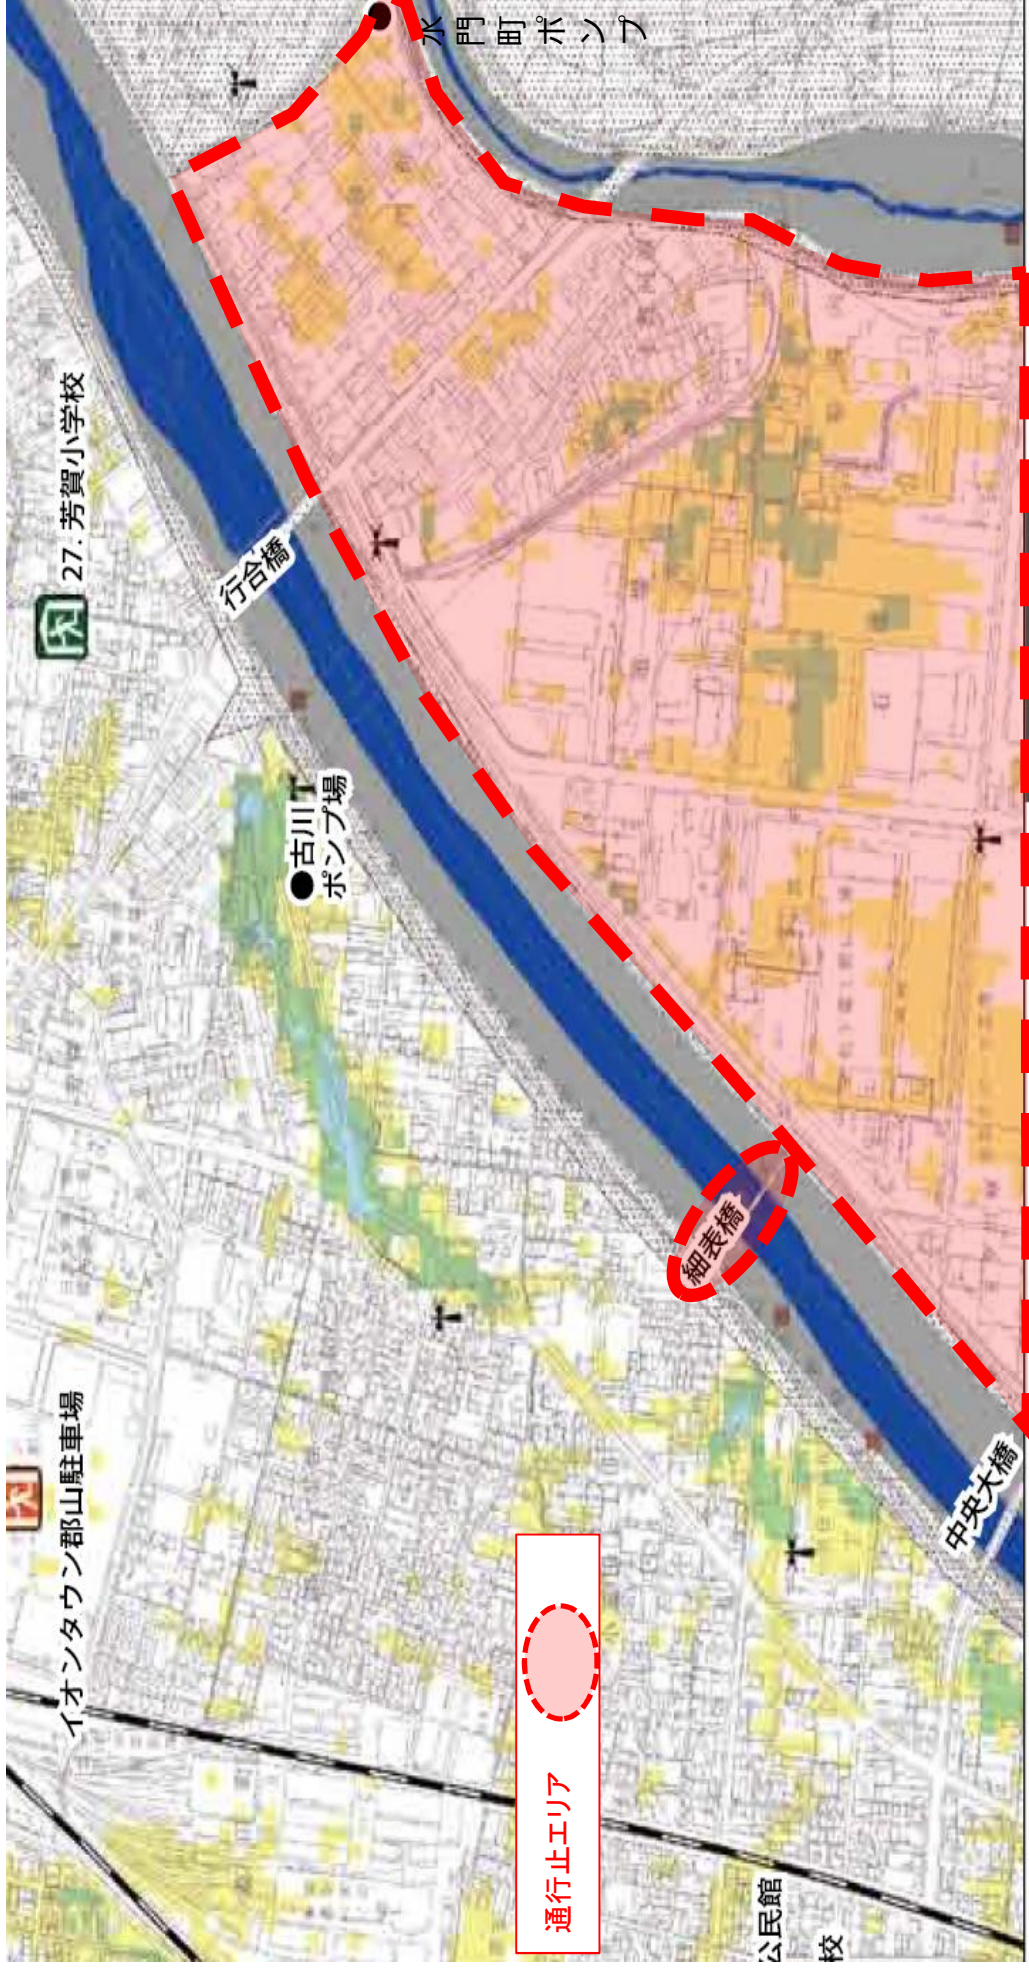

台風第 19 号 関連情報
通行止めのお知らせ
(令和元年 10 月 15 日 午前 11 時 30 分現在)

ターゲット 13.1

令和元年 10 月 15 日
郡山市道路維持課
TEL : 924-2301

【10/15 PM2 : 45 送信】

次のエリアには、通行止め区間がありますので、ご注意ください。

【通行止め箇所】

1. 若葉町
2. 中央工業団地
3. 水門町
4. 日大通り

※通行止位置図は別添のとおり

通行止位置図

このエリアには通行できない箇所があります

通行止位置図

このエリアには通行できない箇所があります

通行止位置図

このエリアには通行できない箇所があります

通行止位置図

このエリアには通行できない箇所があります