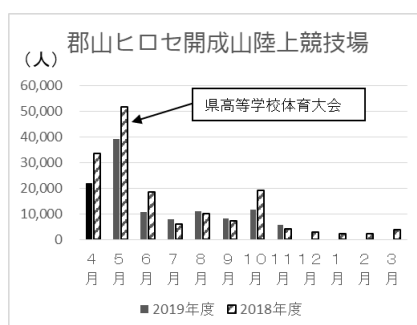

ネーミングライツ導入施設の 利用者数についてお知らせします

ターゲット 3.4

令和2年1月7日

郡山市文化スポーツ部

スポーツ振興課

担当：斎藤 温美

TEL：924-3441

SDGs ターゲット 3.4 「精神保健及び福祉を促進する」

郡山市がネーミングライツを導入している施設の11月の利用者数をお知らせします。

※ 体育施設における利用者数は、観客数を含んだ数です。

※ 下段の()内は、2018年度の実績です。

※ 4月からの実績は、裏面のとおりです。

| 令和元年度 | 宝来屋 郡山総合体育館 | 郡山ヒロセ 開成山陸上競技場 | ヨーク開成山 スタジアム | 郡山しんきん 開成山プール | けんしん 郡山文化センター |
|-------|----------------------|----------------------|--------------------|----------------------|----------------------|
| 11月 | 18,094 (12,639) | 5,692 (4,200) | 2,170 (1,910) | 10,285 (9,695) | 42,088 (66,095) |
| 累計 | 115,051 (179,887) | 116,402 (161,978) | 81,065 (62,669) | 156,849 (160,110) | 351,090 (480,455) |