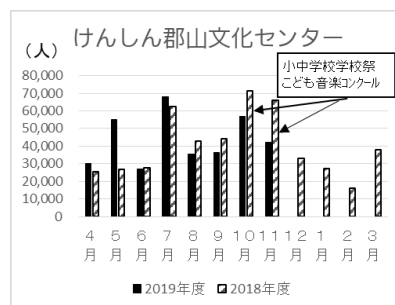

ネーミングライツ導入施設の 利用者数についてお知らせします

ターゲット 3.4

令和2年1月7日

郡山市文化スポーツ部

スポーツ振興課

担当：斎藤 温美

TEL：924-3441

SDGs ターゲット 3.4 「精神保健及び福祉を促進する」

郡山市がネーミングライツを導入している施設の11月の利用者数をお知らせします。

※ 体育施設における利用者数は、観客数を含んだ数です。

※ 下段の()内は、2018年度の実績です。

※ 4月からの実績は、裏面のとおりです。

| 令和元年度 | 宝来屋 郡山総合体育館 | 郡山ヒロセ 開成山陸上競技場 | ヨーク開成山 スタジアム | 郡山しんきん 開成山プール | けんしん 郡山文化センター |
|-------|----------------------|----------------------|--------------------|----------------------|----------------------|
| 11月 | 18,094 (12,639) | 5,692 (4,200) | 2,170 (1,910) | 10,285 (9,695) | 42,088 (66,095) |
| 累計 | 115,051 (179,887) | 116,402 (161,978) | 81,065 (62,669) | 156,849 (160,110) | 351,090 (480,455) |