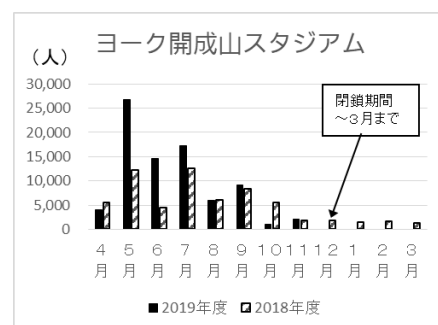

ネーミングライツ導入施設の 利用者数についてお知らせします

ターゲット 3.4

令和2年1月7日

郡山市文化スポーツ部

スポーツ振興課

担当：斎藤 温美

TEL：924-3441

SDGs ターゲット 3.4 「精神保健及び福祉を促進する」

郡山市がネーミングライツを導入している施設の11月の利用者数をお知らせします。

※ 体育施設における利用者数は、観客数を含んだ数です。

※ 下段の()内は、2018年度の実績です。

※ 4月からの実績は、裏面のとおりです。

| 令和元年度 | 宝来屋 郡山総合体育館 | 郡山ヒロセ 開成山陸上競技場 | ヨーク開成山 スタジアム | 郡山しんきん 開成山プール | けんしん 郡山文化センター |
|-------|----------------------|----------------------|--------------------|----------------------|----------------------|
| 11月 | 18,094 (12,639) | 5,692 (4,200) | 2,170 (1,910) | 10,285 (9,695) | 42,088 (66,095) |
| 累計 | 115,051 (179,887) | 116,402 (161,978) | 81,065 (62,669) | 156,849 (160,110) | 351,090 (480,455) |