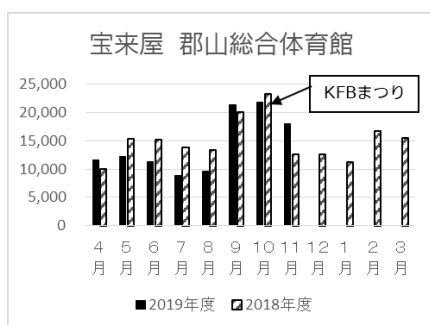

ネーミングライツ導入施設の 利用者数についてお知らせします

ターゲット 3.4

令和2年1月7日

郡山市文化スポーツ部

スポーツ振興課

担当：斎藤 温美

TEL：924-3441

SDGs ターゲット 3.4 「精神保健及び福祉を促進する」

郡山市がネーミングライツを導入している施設の11月の利用者数をお知らせします。

※ 体育施設における利用者数は、観客数を含んだ数です。

※ 下段の()内は、2018年度の実績です。

※ 4月からの実績は、裏面のとおりです。

| 令和元年度 | 宝来屋 郡山総合体育館 | 郡山ヒロセ 開成山陸上競技場 | ヨーク開成山 スタジアム | 郡山しんきん 開成山プール | けんしん 郡山文化センター |
|-------|----------------------|----------------------|--------------------|----------------------|----------------------|
| 11月 | 18,094 (12,639) | 5,692 (4,200) | 2,170 (1,910) | 10,285 (9,695) | 42,088 (66,095) |
| 累計 | 115,051 (179,887) | 116,402 (161,978) | 81,065 (62,669) | 156,849 (160,110) | 351,090 (480,455) |