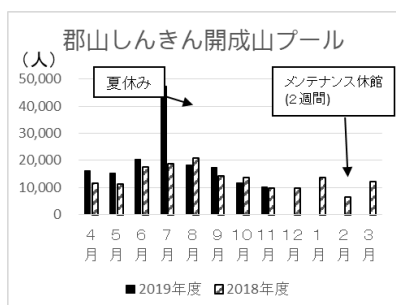

ネーミングライツ導入施設の 利用者数についてお知らせします

ターゲット 3.4

令和2年1月7日

郡山市文化スポーツ部

スポーツ振興課

担当：斎藤 温美

TEL：924-3441

SDGs ターゲット 3.4 「精神保健及び福祉を促進する」

郡山市がネーミングライツを導入している施設の11月の利用者数をお知らせします。

※ 体育施設における利用者数は、観客数を含んだ数です。

※ 下段の()内は、2018年度の実績です。

※ 4月からの実績は、裏面のとおりです。

| 令和元年度 | 宝来屋 郡山総合体育館 | 郡山ヒロセ 開成山陸上競技場 | ヨーク開成山 スタジアム | 郡山しんきん 開成山プール | けんしん 郡山文化センター |
|-------|----------------------|----------------------|--------------------|----------------------|----------------------|
| 11月 | 18,094 (12,639) | 5,692 (4,200) | 2,170 (1,910) | 10,285 (9,695) | 42,088 (66,095) |
| 累計 | 115,051 (179,887) | 116,402 (161,978) | 81,065 (62,669) | 156,849 (160,110) | 351,090 (480,455) |