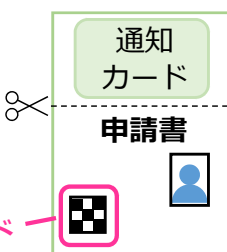

マイナンバーカードで

認可保育所の入所申請は オンライン申請しませんか？

マイナポータルの子育てワンストップサービスがいよいよスタート!!

認可保育所の入所申請が、役所に行かなくてもオンラインでOK! ※1

ワンストップサービスで、「保育所の入所手続」を検索して選択します。

必要事項を入力。
必要な書類を添付して、
オンライン申請!

書類の添付は写真画像でもOK

後日、入所面談の日程の「お知らせ」が、自治体からマイナポータルに届きます。

※1 お住まいの自治体によってサービス内容が異なる場合があります。自治体の対応状況をあらかじめご確認ください。

※2 パソコンでのご利用には、ICカードリーダライタの準備が必要です。 ※3 スマホでのご利用には、機器のマイナンバーカード対応をご確認ください。

サービスのご利用には“マイナンバーカード”が必要です。申請はお早めに!

カードの申請は

QRコード

<郵送で>

<パソコンで>

<スマホで>

<証明写真機で>※

※機器の対応をご確認ください。

時間ないし、子育てのいろいろな申請ってもっとラクにならないの!?

と、感じていらっしゃる子育てママ・パパのみなさん!

マイナンバーカードがあれば…

保育所入所や児童手当の申請がオンラインで可能になります。※1※2※3

予防接種や乳幼児検診のお知らせがマイナポータルに届きます。

住民票の写しや印鑑証明書、戸籍証明書などの証明書をコンビニで取得できます。※1

※1 お住まいの自治体によってサービス内容が異なる場合があります。自治体の対応状況をあらかじめご確認ください。
※2 パソコンでのご利用には、ICカードリーダライタの準備が必要です。 ※3 スマホでのご利用には、機器のマイナンバーカード対応をご確認ください。

サービスのご利用には“マイナンバーカード”が必要です。申請はお早めに!

カードの申請は

QRコード

<郵送で>

<パソコンで>

<スマホで>

<証明写真機で>※