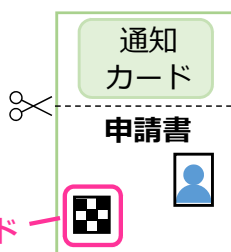

マイナンバーカードで

認可保育所の入所申請は オンライン申請しませんか？

マイナポータルの子育てワンストップサービスがいよいよスタート!!

認可保育所の入所申請が、役所に行かなくてもオンラインでOK! ※1

ワンストップサービスで、「保育所の入所手続」を検索して選択します。

必要事項を入力。
必要な書類を添付して、
オンライン申請!

書類の添付は写真画像でもOK

後日、入所面談の日程の「お知らせ」が、自治体からマイナポータルに届きます。

※1 お住まいの自治体によってサービス内容が異なる場合があります。自治体の対応状況をあらかじめご確認ください。

※2 パソコンでのご利用には、ICカードリーダライタの準備が必要です。 ※3 スマホでのご利用には、機器のマイナンバーカード対応をご確認ください。

サービスのご利用には“マイナンバーカード”が必要です。申請はお早めに!

カードの申請は

QRコード

<郵送で>

<パソコンで>

<スマホで>

<証明写真機で>※

※機器の対応をご確認ください。

時間ないし、子育てのいろいろな申請ってもっとラクにならないの!?

と、感じていらっしゃる子育てママ・パパのみなさん!

マイナンバーカードがあれば…

保育所入所や児童手当の申請がオンラインで可能になります。※1※2※3

予防接種や乳幼児検診のお知らせがマイナポータルに届きます。

住民票の写しや印鑑証明書、戸籍証明書などの証明書をコンビニで取得できます。※1