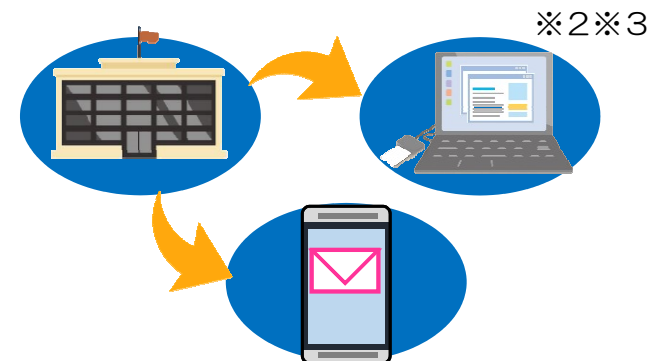

マイナンバーカードで

認可保育所の入所申請は オンライン申請しませんか？

マイナポータルの子育てワンストップサービスがいよいよスタート!!

認可保育所の入所申請が、役所に行かなくてもオンラインでOK! ※1

ワンストップサービスで、「保育所の入所手続」を検索して選択します。

必要事項を入力。
必要な書類を添付して、
オンライン申請!

書類の添付は写真画像でもOK

後日、入所面談の日程の「お知らせ」が、自治体からマイナポータルに届きます。

※1 お住まいの自治体によってサービス内容が異なる場合があります。自治体の対応状況をあらかじめご確認ください。

※2 パソコンでのご利用には、ICカードリーダライタの準備が必要です。 ※3 スマホでのご利用には、機器のマイナンバーカード対応をご確認ください。

サービスのご利用には“マイナンバーカード”が必要です。申請はお早めに!

カードの申請は

QRコード

<郵送で>

<パソコンで>

<スマホで>

<証明写真機で>※

※機器の対応をご確認ください。

時間ないし、子育てのいろいろな申請ってもっとラクにならないの!?

と、感じていらっしゃる子育てママ・パパのみなさん!

マイナンバーカードがあれば…

保育所入所や児童手当の申請がオンラインで可能になります。※1※2※3

予防接種や乳幼児検診のお知らせがマイナポータルに届きます。

住民票の写しや印鑑証明書、戸籍証明書などの証明書をコンビニで取得できます。※1