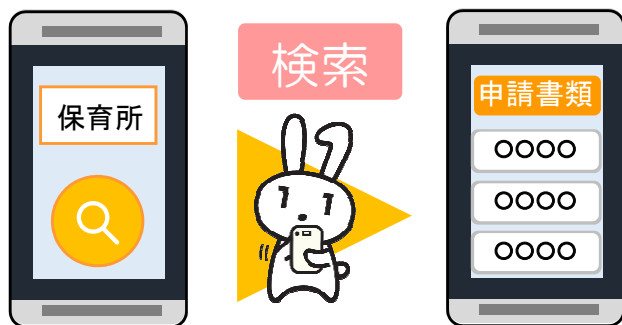

マイナンバーカードで

認可保育所の入所申請は オンライン申請しませんか？

マイナポータルの子育てワンストップサービスがいよいよスタート!!

認可保育所の入所申請が、役所に行かなくてもオンラインでOK! ※1

ワンストップサービスで、「保育所の入所手続」を検索して選択します。

必要事項を入力。
必要な書類を添付して、
オンライン申請!

書類の添付は写真画像でもOK

後日、入所面談の日程の「お知らせ」が、自治体からマイナポータルに届きます。

※1 お住まいの自治体によってサービス内容が異なる場合があります。自治体の対応状況をあらかじめご確認ください。

※2 パソコンでのご利用には、ICカードリーダライタの準備が必要です。 ※3 スマホでのご利用には、機器のマイナンバーカード対応をご確認ください。

サービスのご利用には“マイナンバーカード”が必要です。申請はお早めに!

カードの申請は

QRコード

<郵送で>

<パソコンで>

<スマホで>

<証明写真機で>※

※機器の対応をご確認ください。

時間ないし、子育てのいろいろな申請ってもっとラクにならないの!?

と、感じていらっしゃる子育てママ・パパのみなさん!

マイナンバーカードがあれば…

保育所入所や児童手当の申請がオンラインで可能になります。※1※2※3

予防接種や乳幼児検診のお知らせがマイナポータルに届きます。

住民票の写しや印鑑証明書、戸籍証明書などの証明書をコンビニで取得できます。※1