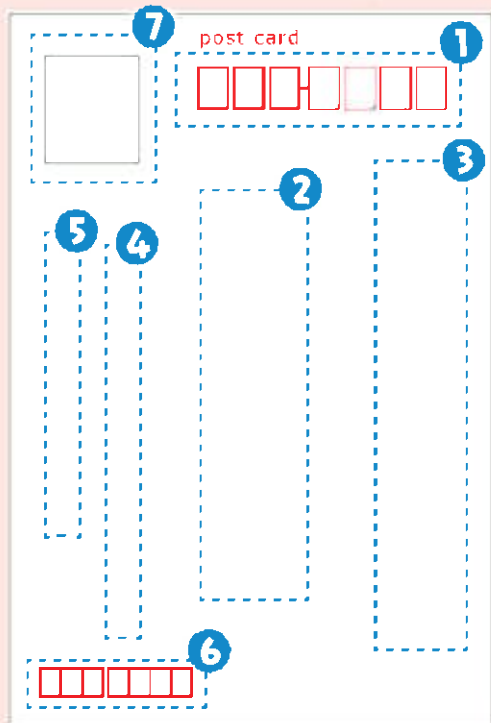

てがみ
お手紙をおくるまでにひつような

7つのポイント

1 あいてのゆうびんばんごうを書こう

ゆうびんばんごうは、7つのすうじをくみあわせています。このすうじは、おてがみをおくるばしよをしらせています。

2 あいての名まえを書こう

まんなかにおおきめのじでかきます。あいての名まえのあとには「さま」をかきます。

3 あいてのじゅうしよを書こう

ただしくかきましよう。マンションやアパートのばあいは、へやのばんごうまでかきます。

4 自分のじゅうしよを書こう

5 自分の名まえを書こう

6 自分のゆうびんばんごうを書こう

じぶんのじゅうしよとなまえをちいさめのじでかきます。

7 切手をはろう

きつてかいいんさつされているはがきは、きつてをはらなくていいです。

きつてを
はらなくてもいい
はがきのれい

あてなめんのかきかた(れい)