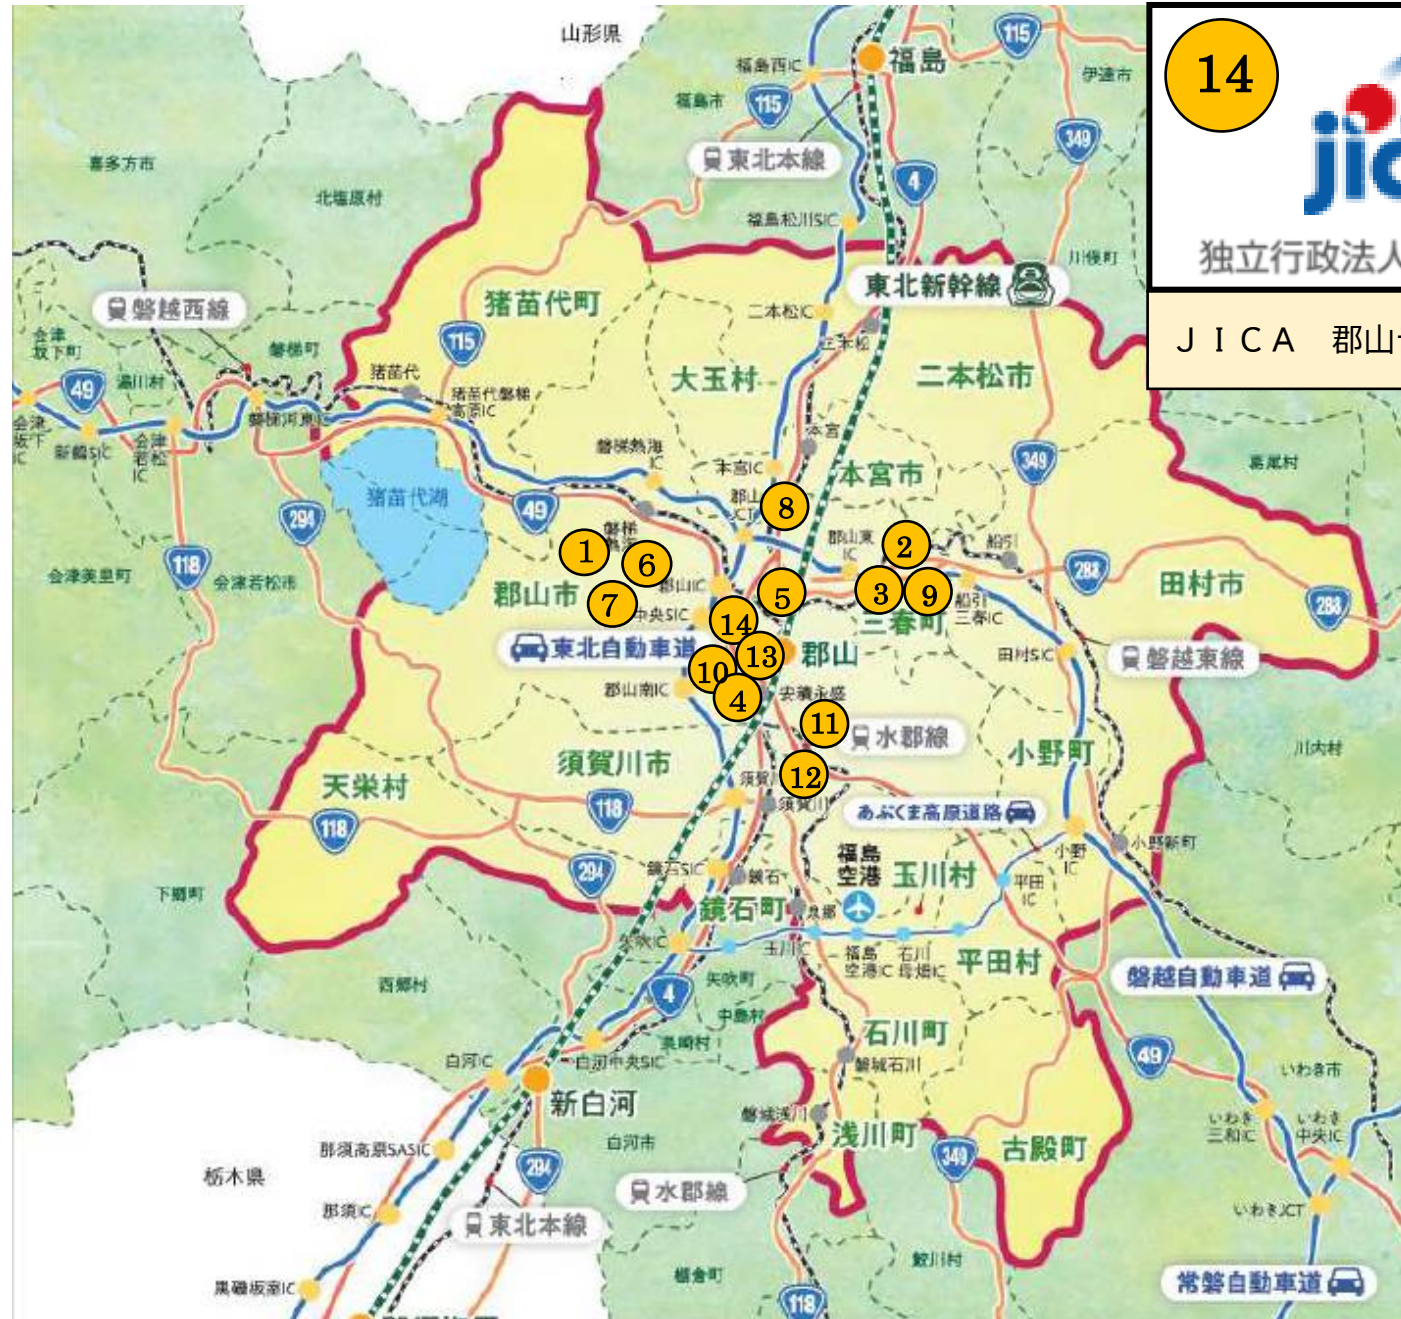

郡山地域研究・支援施設 位置図

1

2

3

9

4

5

6

7

8

10

14

独立行政法人 国際協力機構

JICA 郡山デスク（郡山市）

13

日本弁理士会 東北会
福島県窓口責任者（郡山市）

12

11