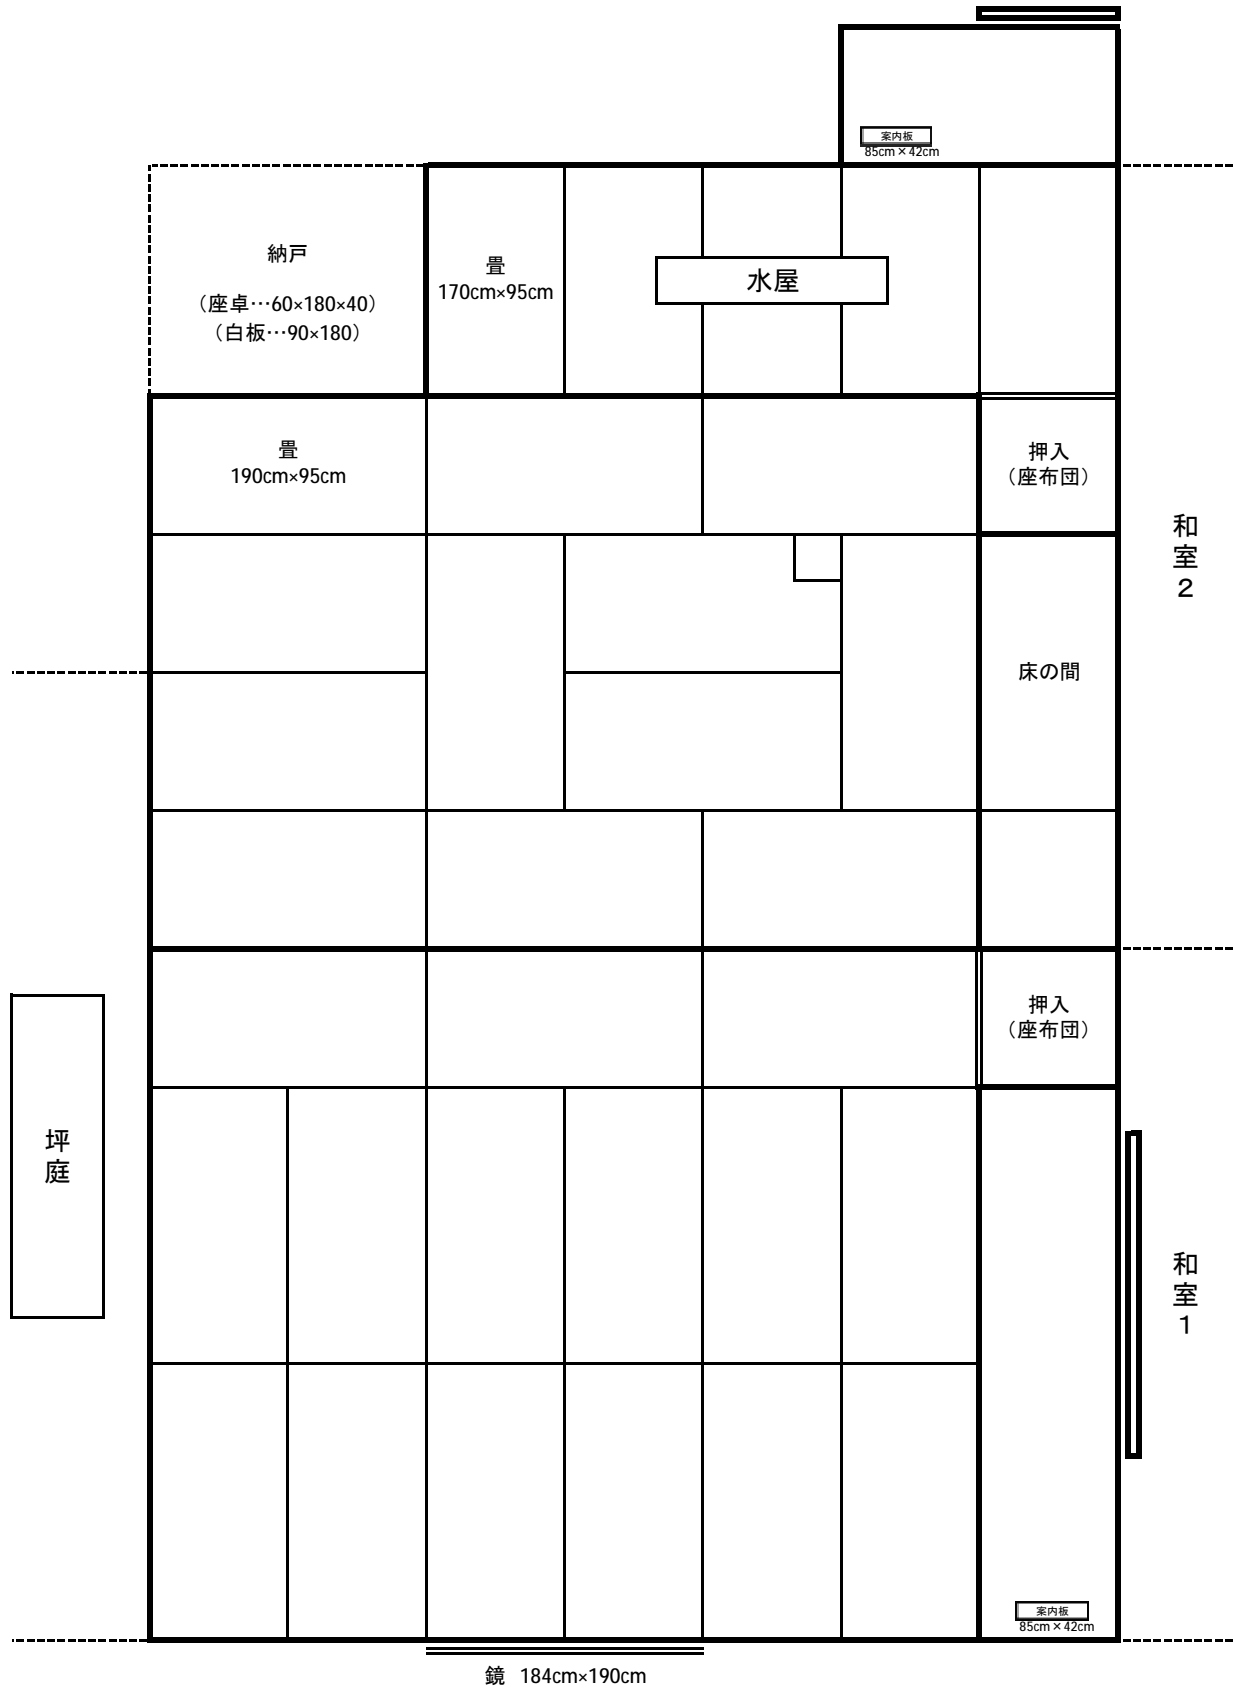

郡山市民交流プラザ和室配置図

-----座卓使用後は、納戸に戻さずにそのまま退室してください-----