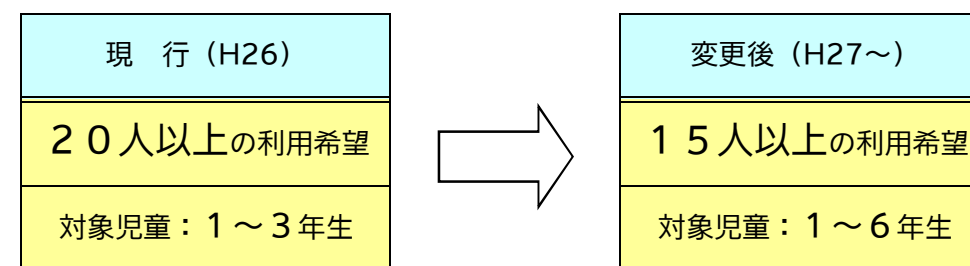

(2) 開設基準

原則として、小学1～3年生の留守家庭児童の入会希望が20人以上の小学校について、開設場所が確保されたところから整備する。

(3) 開設校

- ・留守家庭児童会開設校 公立58校中32校（直営27・委託1・保護者会3・児童センター1）
- ・放課後地域子ども教室開設校 3校

◆留守家庭児童会

番号	児童クラブ名	定員	施設	番号	児童クラブ名	定員	施設
1	開成いすゞ子供会	60	余裕教室	17	大島小児童クラブ	60	専用施設
2	小原田ふたば子供会	60	余裕教室	18	桃見台小児童クラブ	60	余裕教室
3	行健しのめ子供会	90	第1：専用施設 第2：専用施設	19	日和田小児童クラブ	60	専用施設
4	柴宮小児童クラブ	120	第1：余裕教室 第2：専用施設	20	富田東小児童クラブ	60	専用施設
5	桑野小児童クラブ	60	余裕教室	21	喜久田小児童クラブ	49	みらい幼稚園委託
6	安積第一小児童クラブ	60	余裕教室	22	芳賀小児童クラブ	60	専用施設
7	大槻小児童クラブ	60	余裕教室	23	行徳小児童クラブ	60	専用施設
8	永盛小児童クラブ	40	余裕教室	24	橘小児童クラブ	40	余裕教室
9	赤木小児童クラブ	40	余裕教室	25	安積第二小児童クラブ	30	余裕教室
10	小山田小児童クラブ	60	余裕教室	26	行健第二小児童クラブ	60	専用施設
11	桜小児童クラブ	60	余裕教室	27	薫小児童クラブ	40	余裕教室
12	明健小児童クラブ	40	余裕教室	28	高瀬小児童クラブ	30	余裕教室
13	金透小児童クラブ	60	余裕教室	29	わんぱくクラブ	40	保護者会運営
14	朝日が丘小児童クラブ	90	第1：専用施設 第2：専用施設	30	大成どんぐりクラブ	60	保護者会運営
15	守山小児童クラブ	60	余裕教室	31	緑ヶ丘児童クラブ	30	保護者会運営
16	安積第三小児童クラブ	90	第1：専用施設 第2：専用施設	32	星の子クラブ	30	児童センター
				◆放課後地域子ども教室			
1	湖南地域子ども教室	30	余裕教室				
2	熱海小地域子ども教室	30	余裕教室				
3	根木屋小地域子ども教室	20	余裕教室				

(4) 未開設校 留守家庭児童会未開設校 23校 (H25.10月調査)

番号	学校名	希望者数	番号	学校名	希望者数	番号	学校名	希望者数
1	芳山	28	10	御館	8	19	上伊豆島	3
2	片平	17	11	御代田	7	20	安子島	1
3	宮城	15	12	谷田川	6	21	三町目	1
4	河内	12	13	高倉	6	22	栃山神	1
5	東芳	11	14	白岩	4	23	田母神	0
6	多田野	11	15	高野	3		(分)石筵	1
7	穂積	10	16	鬼生田	3		(分)堀口	0
8	小泉	10	17	大田	3		(分)下枝	0
9	三和	9	18	海老根	3			

(5) 開設の考え方

放課後児童健全育成事業には、国庫補助制度があり、補助基準において補助対象を児童10人以上の施設としている。

新規開設校の入会児童数は、過去の実績から入会希望調査の約6～8割程度であり、入会希望者数が20人未満では、補助対象外となる可能性が高いため、20人以上としている。

2 今後の取り扱いについて

◎児童クラブ開設基準（事務局案）

<変更理由>

放課後児童健全育成事業の国庫補助基準が利用児童10人以上であるため、利用希望児童15人以上としたい。

なお、利用希望15人未満の学校については、放課後子ども教室を、地域のボランティアが確保されたところから整備する。

<参考> 中核市、県内市の児童クラブの状況について

(1) 中核市の開設基準人数

H26.7月現在

開設基準人数	全校区設置済み	未設定	5名	10名	15名	20名	合計
中核市	12市	7市	2市	18市	1市	3市	43市

(2) 県内市の開設基準人数

開設基準人数	全校区設置済み	未設定	5名	10名	15名	20名	合計
県内市	5市	3市	0市	3市	0市	2市	13市