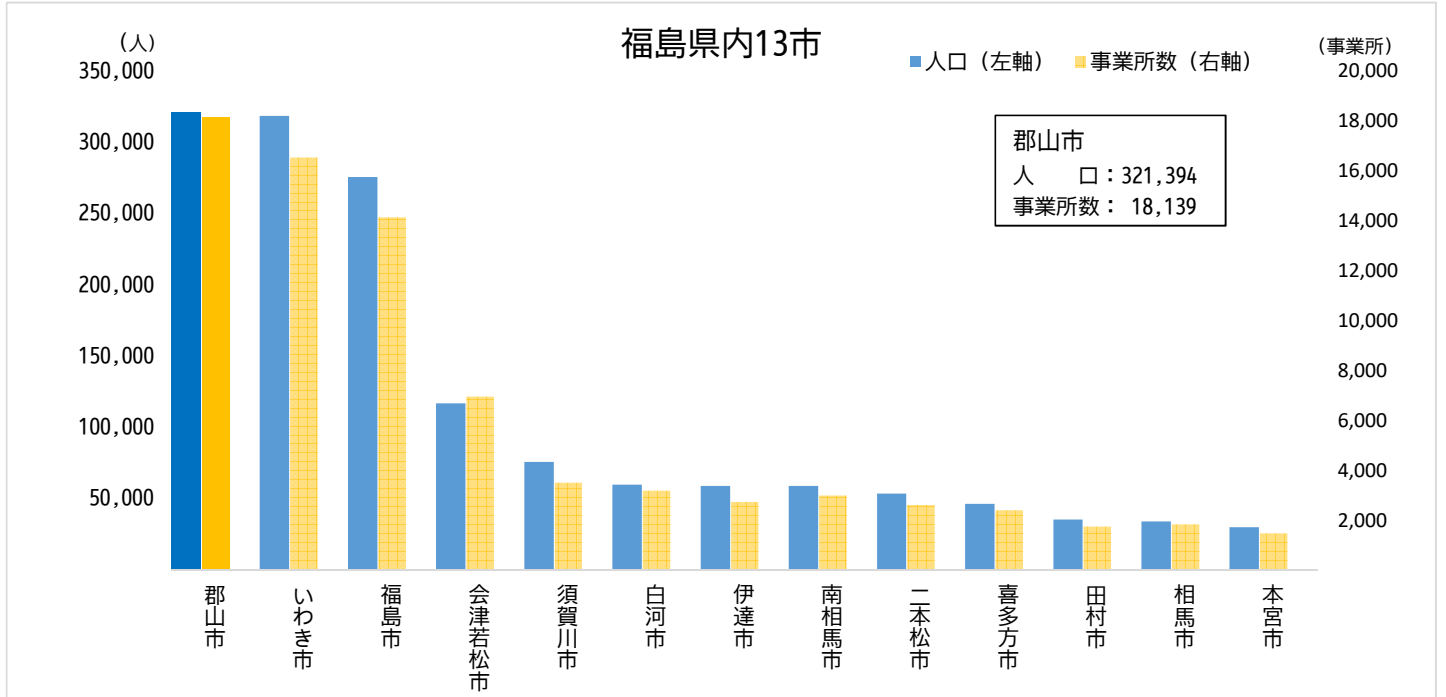

## 福島県内13市・郡山連携中枢都市圏市町村 人口・事業所数比較 (VS郡山市)

市町村	人口	事業所数	市町村	人口	事業所数
郡山市	321,394	18,139	伊達市	59,213	2,733
いわき市	318,490	16,537	南相馬市	59,018	2,993
福島市	275,646	14,133	二本松市	53,654	2,610
会津若松市	117,027	6,950	喜多方市	46,602	2,403
須賀川市	75,892	3,501	田村市	35,653	1,746
白河市	60,110	3,181	相馬市	34,274	1,831
			本宮市	30,147	1,463

出典：人口「2021（令和3）年1月1日 住民基本台帳」  
事業所数「2019（令和元）年経済センサス-基礎調査」

市町村	人口	事業所数	市町村	人口	事業所数
郡山市	321,394	18,139	鏡石町	12,669	576
須賀川市	75,892	3,501	小野町	9,816	506
二本松市	53,654	2,610	大玉村	8,772	297
田村市	35,653	1,746	玉川村	6,546	319
本宮市	30,147	1,463	浅川町	6,248	293
三春町	16,816	732	平田村	5,900	271
石川町	14,744	871	天栄村	5,515	232
猪苗代町	13,664	862	古殿町	5,027	279