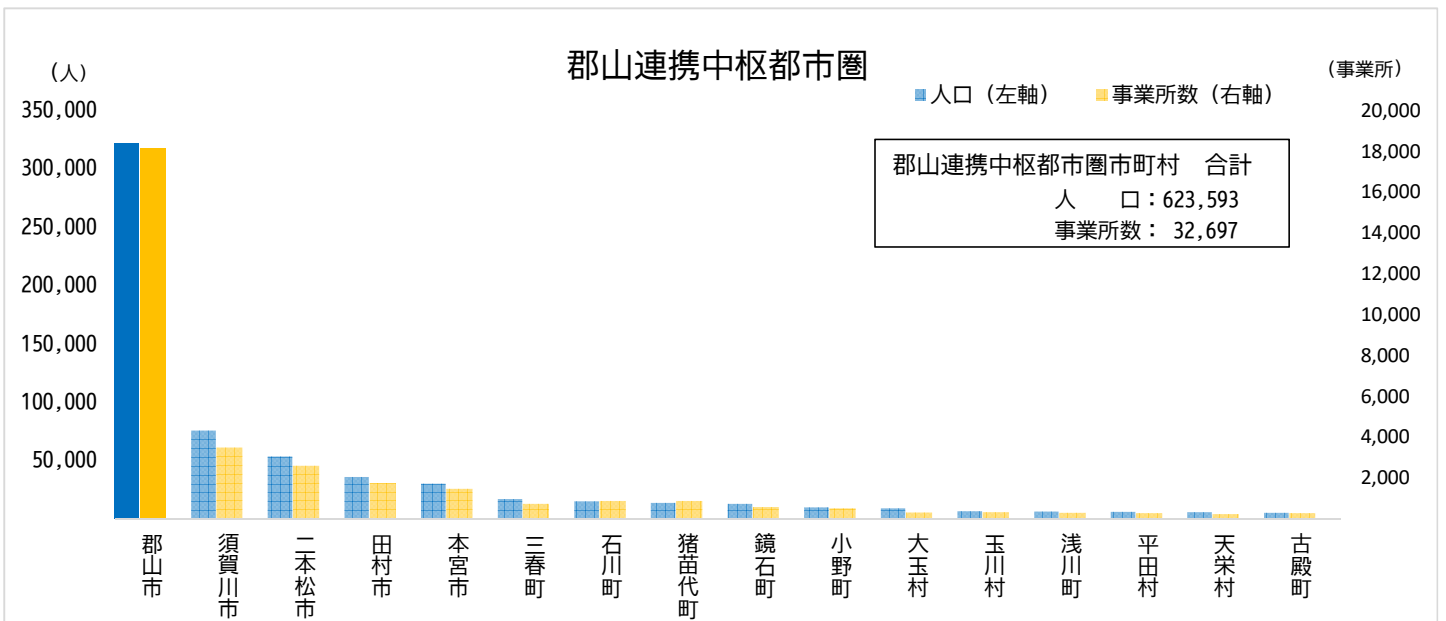

## 福島県内13市・郡山連携中枢都市圏市町村 人口・事業所数比較 (VS郡山市)

市町村	人口	事業所数	市町村	人口	事業所数
郡山市	321,394	18,139	伊達市	59,213	2,733
いわき市	318,490	16,537	南相馬市	59,018	2,993
福島市	275,646	14,133	二本松市	53,654	2,610
会津若松市	117,027	6,950	喜多方市	46,602	2,403
須賀川市	75,892	3,501	田村市	35,653	1,746
白河市	60,110	3,181	相馬市	34,274	1,831
			本宮市	30,147	1,463

出典：人口「2021（令和3）年1月1日 住民基本台帳」  
事業所数「2019（令和元）年経済センサス-基礎調査」

市町村	人口	事業所数	市町村	人口	事業所数
郡山市	321,394	18,139	鏡石町	12,669	576
須賀川市	75,892	3,501	小野町	9,816	506
二本松市	53,654	2,610	大玉村	8,772	297
田村市	35,653	1,746	玉川村	6,546	319
本宮市	30,147	1,463	浅川町	6,248	293
三春町	16,816	732	平田村	5,900	271
石川町	14,744	871	天栄村	5,515	232
猪苗代町	13,664	862	古殿町	5,027	279