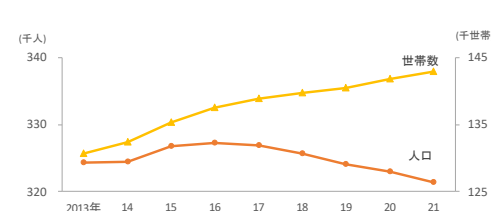

●世帯数・人口

(2021年1月1日現在:住民基本台帳)

世帯数(世帯)	142,897
人口(人)	321,394

●人口動態 (2020年1月1日~12月31日)

自然動態(人)	増減	△ 1,167
	出生	2,306
社会動態(人)	死亡	3,473
	増減	△ 304
年間人口増減(人)	転入	10,728
	転出	11,032
年間人口増減(人)	△ 1,471	

●人口と世帯数の推移 (各年1月1日現在:住民基本台帳)

●年齢別人口

(2021年1月1日現在:住民基本台帳)

1km²当り人口 424.5人

(2021年1月1日現在)

1世帯あたり人口 2.2人

(2021年1月1日現在)

1日の出生数 6.3人

(2020年)