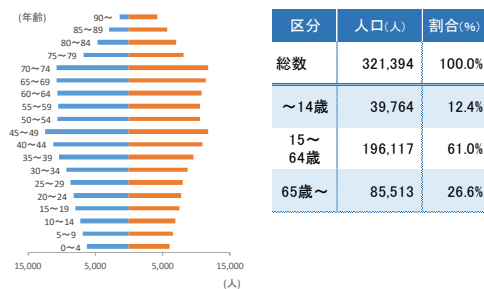

自 然

●位置 東経 140° 2' 10" ~ 140° 33' 52"

北緯 37° 15' 58" ~ 37° 37' 34"

●面積 757.2km²

●市域 東西 46.78km 南北 39.95km

●気象 (2020年)

●地目別土地面積 (2021年1月1日現在)

人 口

●世帯数・人口

(2021年1月1日現在:住民基本台帳)

世帯数(世帯)	142,897
人口(人)	321,394

●人口動態 (2020年1月1日~12月31日)

自然動態(人)	増減	△ 1,167
	出生	2,306
社会動態(人)	死亡	3,473
	増減	△ 304
年間人口増減(人)	転入	10,728
	転出	11,032
年間人口増減(人)	△ 1,471	

●人口と世帯数の推移 (各年1月1日現在:住民基本台帳)

●年齢別人口

(2021年1月1日現在:住民基本台帳)

1km²当り人口 424.5人

(2021年1月1日現在)

1世帯あたり人口 2.2人

(2021年1月1日現在)

1日の出生数 6.3人

(2020年)

1日の死亡数 9.5人

(2020年)

1日の転入 29.3人

(2020年)

1日の転出 30.1人

(2020年)

●国勢調査 (各年10月1日現在)

	世帯数(世帯)	人口(人)	1世帯当り(人)
1920年 (第1回)	4,822	26,218	5.4
1947年 (戦後初・第6回)	13,110	64,741	4.9
1965年 (合併年・第10回)	50,391	223,183	4.4
2005年 (第18回)	126,382	338,834	2.7
2010年 (第19回)	131,740	338,712	2.6
2015年 (第20回)	138,310	335,444	2.4