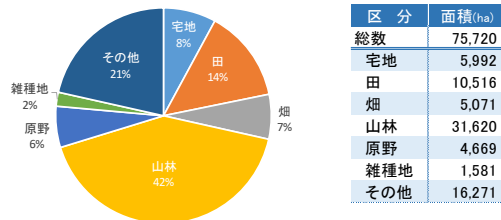

自 然

●位置 東経 140° 2' 10" ~ 140° 33' 52"

北緯 37° 15' 58" ~ 37° 37' 34"

●面積 757.2km²

●市域 東西 46.78km 南北 39.95km

●気象 (2020年)

●地目別土地面積 (2021年1月1日現在)

人 口

●世帯数・人口

(2021年1月1日現在:住民基本台帳)

世帯数(世帯)	142,897
人口(人)	321,394

●人口動態 (2020年1月1日~12月31日)

自然動態(人)	増減	△ 1,167
	出生	2,306
社会動態(人)	死亡	3,473
	増減	△ 304
年間人口増減(人)	転入	10,728
	転出	11,032
年間人口増減(人)	△ 1,471	

●人口と世帯数の推移 (各年1月1日現在:住民基本台帳)

●年齢別人口

(2021年1月1日現在:住民基本台帳)

1km²当り人口 424.5人

(2021年1月1日現在)

1世帯あたり人口 2.2人

(2021年1月1日現在)

1日の出生数 6.3人

(2020年)