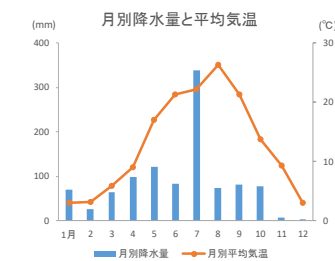

自 然

●位置 東経 140° 2' 10" ~ 140° 33' 52"

北緯 37° 15' 58" ~ 37° 37' 34"

●面積 757.2km²

●市域 東西 46.78km 南北 39.95km

●気象 (2020年)

●地目別土地面積 (2021年1月1日現在)

人 口

●世帯数・人口

(2021年1月1日現在:住民基本台帳)

世帯数(世帯)	142,897
人口(人)	321,394

●人口動態 (2020年1月1日~12月31日)

自然動態(人)	増減	△ 1,167
	出生	2,306
社会動態(人)	死亡	3,473
	増減	△ 304
年間人口増減(人)	転入	10,728
	転出	11,032
年間人口増減(人)	△ 1,471	

●人口と世帯数の推移 (各年1月1日現在:住民基本台帳)

●年齢別人口

(2021年1月1日現在:住民基本台帳)

1km²当り人口 424.5人

(2021年1月1日現在)

1世帯あたり人口 2.2人

(2021年1月1日現在)

1日の出生数 6.3人

(2020年)