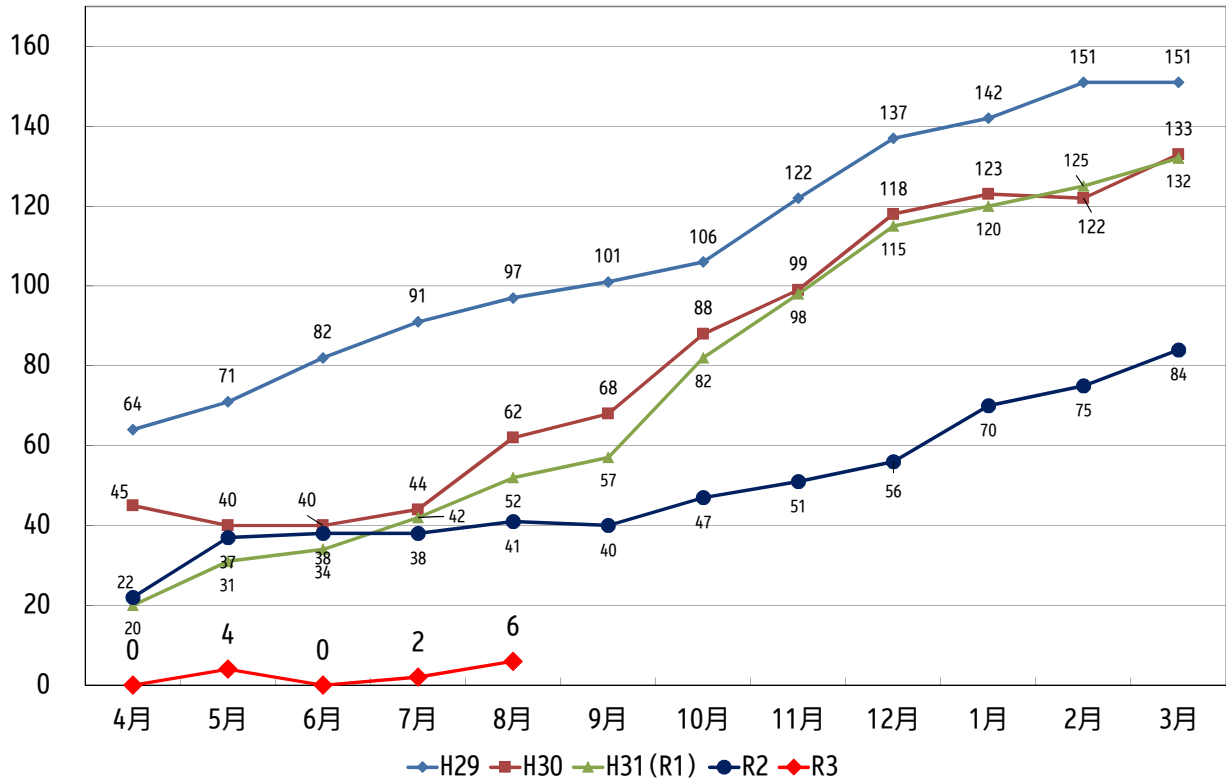

認可保育施設 月別待機児童数の推移 (H29~R3年度)

認可保育施設 月別継続入所希望児童数の推移 (H29~R3年度)