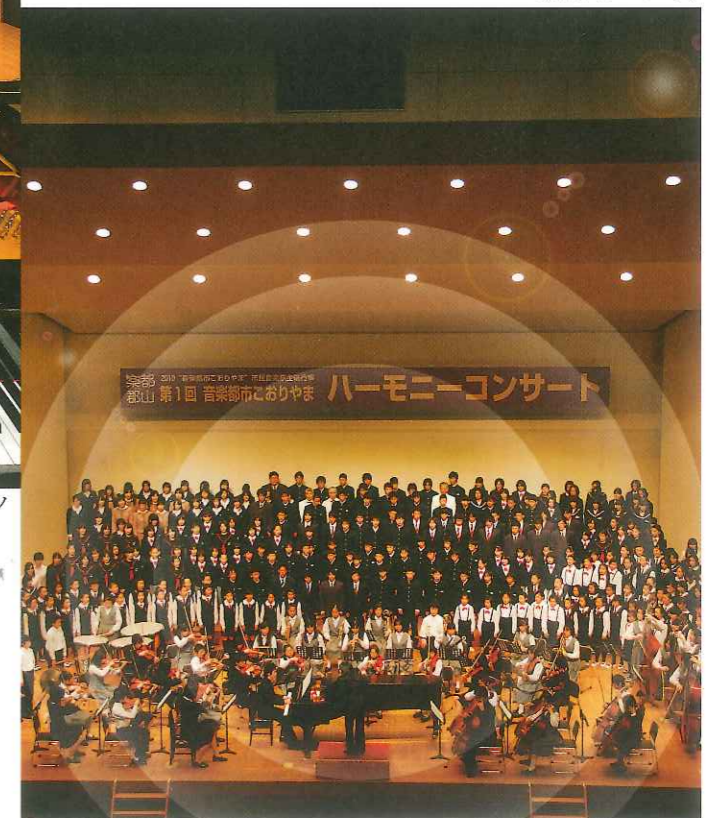

高性能音響システム

～より豊かな響きを、自然に～

ホール固有の響きを基にして、概ね1～3秒の間で、豊かで自然な広がり感のある響きをつくります。コンサートや講演会、音楽収録など幅広いシーンを演出いたします。