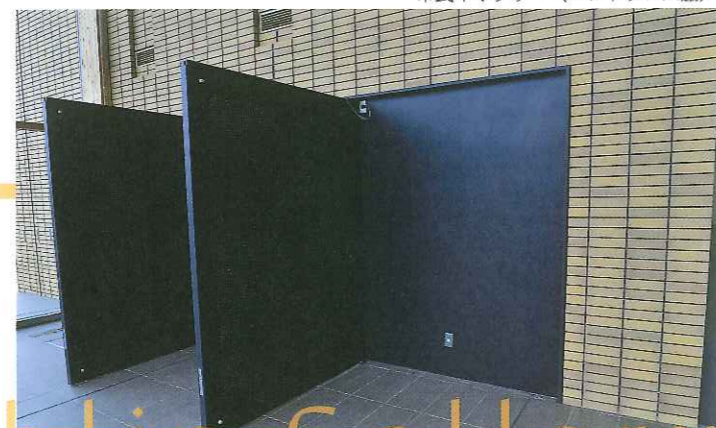

つどい 学び 深め 生かす

ようこそ、
中央公民館・
勤労青少年ホームへ

中央公民館・勤労青少年ホームは、
学びと交流、そして憩いの場です。
施設には、様々な生涯学習活動に
利用できる施設・設備が準備されています。
人々がつどい、学んだ内容を深め、
成果が日常生活等に生かされていくような
営みが生み出される施設として
御利用いただければ幸いです。

エントランスホール

エントランス

コラボスペース

正面入口からのエントランスホールは、開放的な空間となっています。そこには、人々がつどい、交流を図れるコラボスペースや、絵画・写真等の作品を展示することができる市民ギャラリーが設置されています。

市民ギャラリー

市民ギャラリー（エントランス脇）

市民ギャラリー（螺旋階段内）

絵画や写真、華道などの個展として利用することができます。

多目的ホール

ホール

500人を収容することができ、残響時間を自在に調整できる高性能の音響設備や、スタインウェイピアノを備え、本格的なコンサートや講演会など多彩なホール活用を演出します。

面積	352.49㎡（ホール部分）	利用人数	500人
音響	残響時間を1～3秒調整可能	舞台	100㎡ 間口16m 奥行き6m

ホール固有の響きを基にして、概ね1～3秒の間で、豊かで自然な広がり感のある響きをつくります。コンサートや講演会、音楽収録など幅広いシーンを演出いたします。

調理室

昇降可能で、車椅子対応の調理室1台（IHクッキングヒーター）を含め、7台のガス式調理台を設置し、オープンレンジや冷蔵庫などを備えています。

面積 111.38㎡
利用人数 42人程度

完全防音の部屋で、大きな音を出しても、問題ありません。壁一面に鏡も設置されており、ダンス練習もできます。