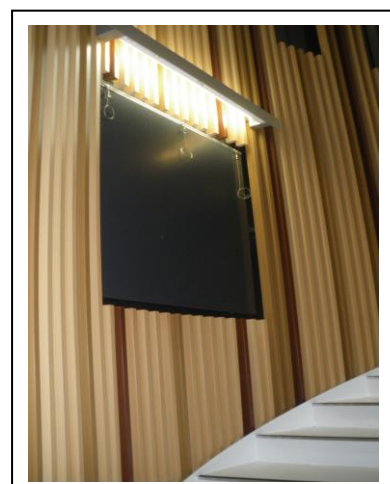

# ギャラリーに作品を展示しませんか

中央公民館内に設置されているギャラリーに  
作品を展示してみませんか。

希望される方は、中央公民館窓口にお問い合わせ  
わせください。

らせん階段

展示場所：中央公民館内ギャラリー

- ① らせん階段 1階から2階  
縦 120 c m × 横 120 c m 4枚
- ② らせん階段 2階から3階  
縦 120 c m × 横 120 c m 4枚
- ③ 2階廊下  
縦 180 c m × 横 120 c m 4枚
- ④ 3階廊下  
縦 180 c m × 横 120 c m 3枚