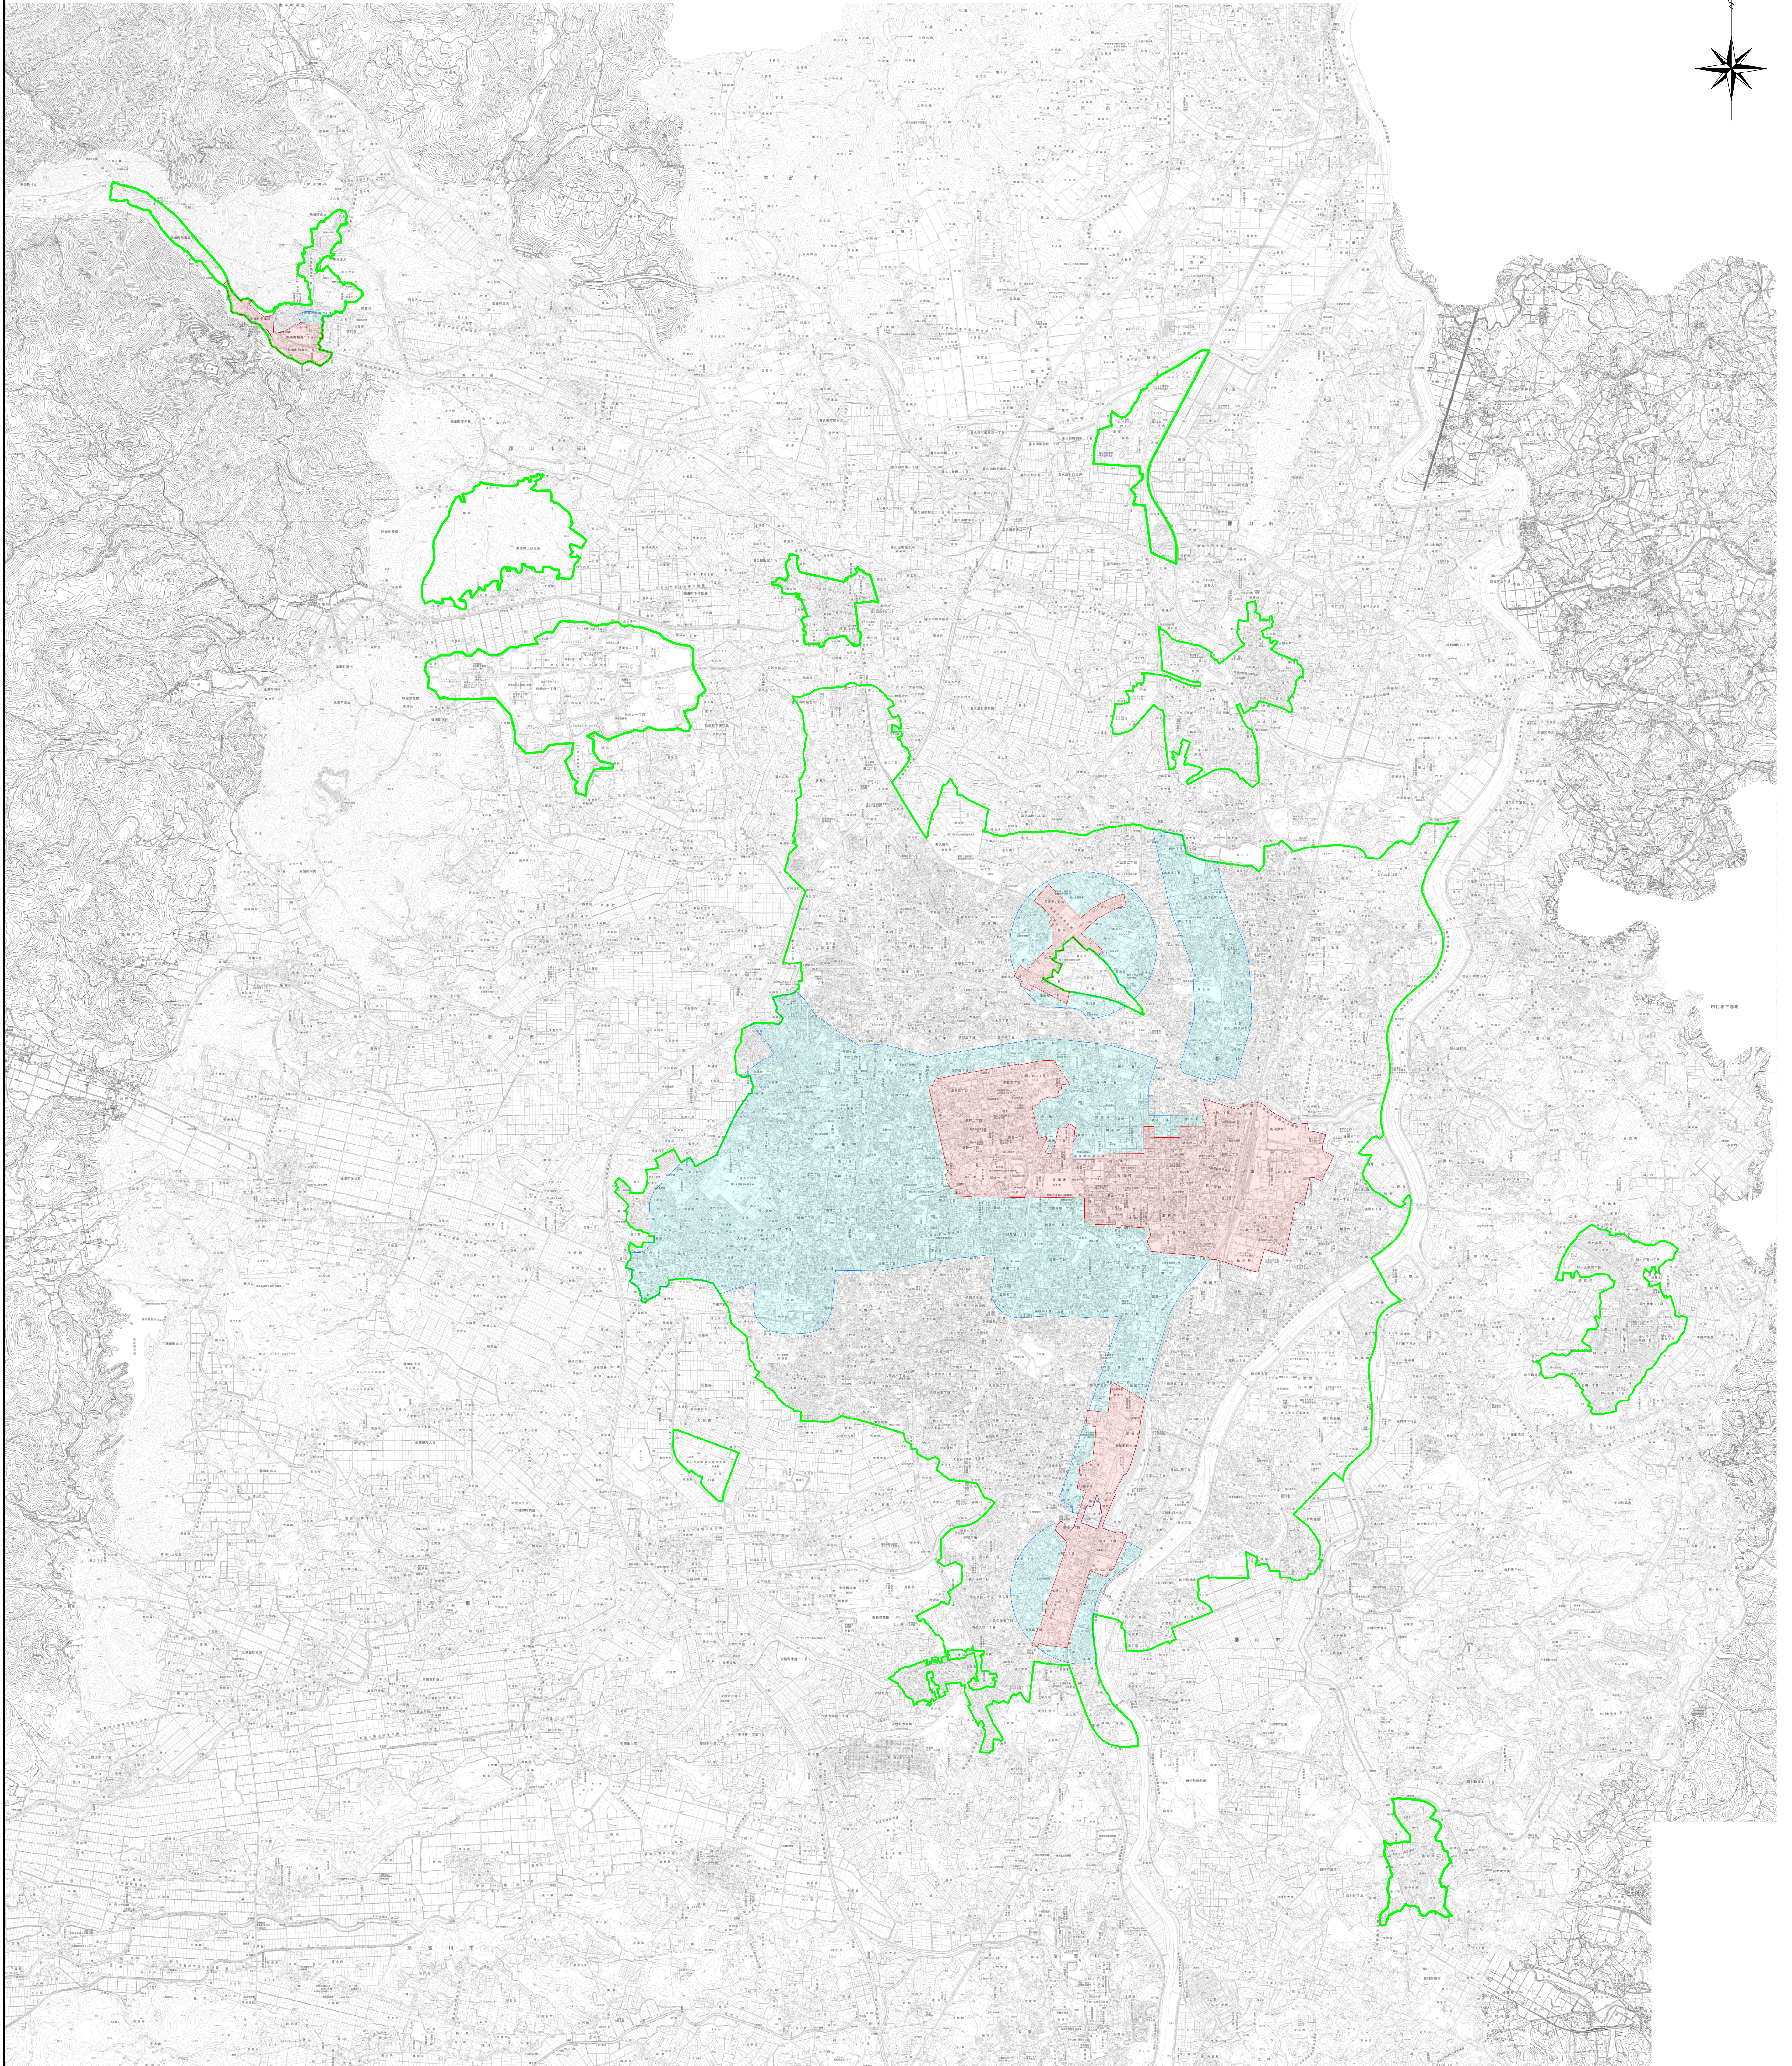

郡山市立地適正化計画 居住促進区域及び都市機能誘導区域

注意) 赤い区域は青い区域も重複しております。

凡 例	
	市街化区域界
	居住促進区域
	都市機能誘導区域