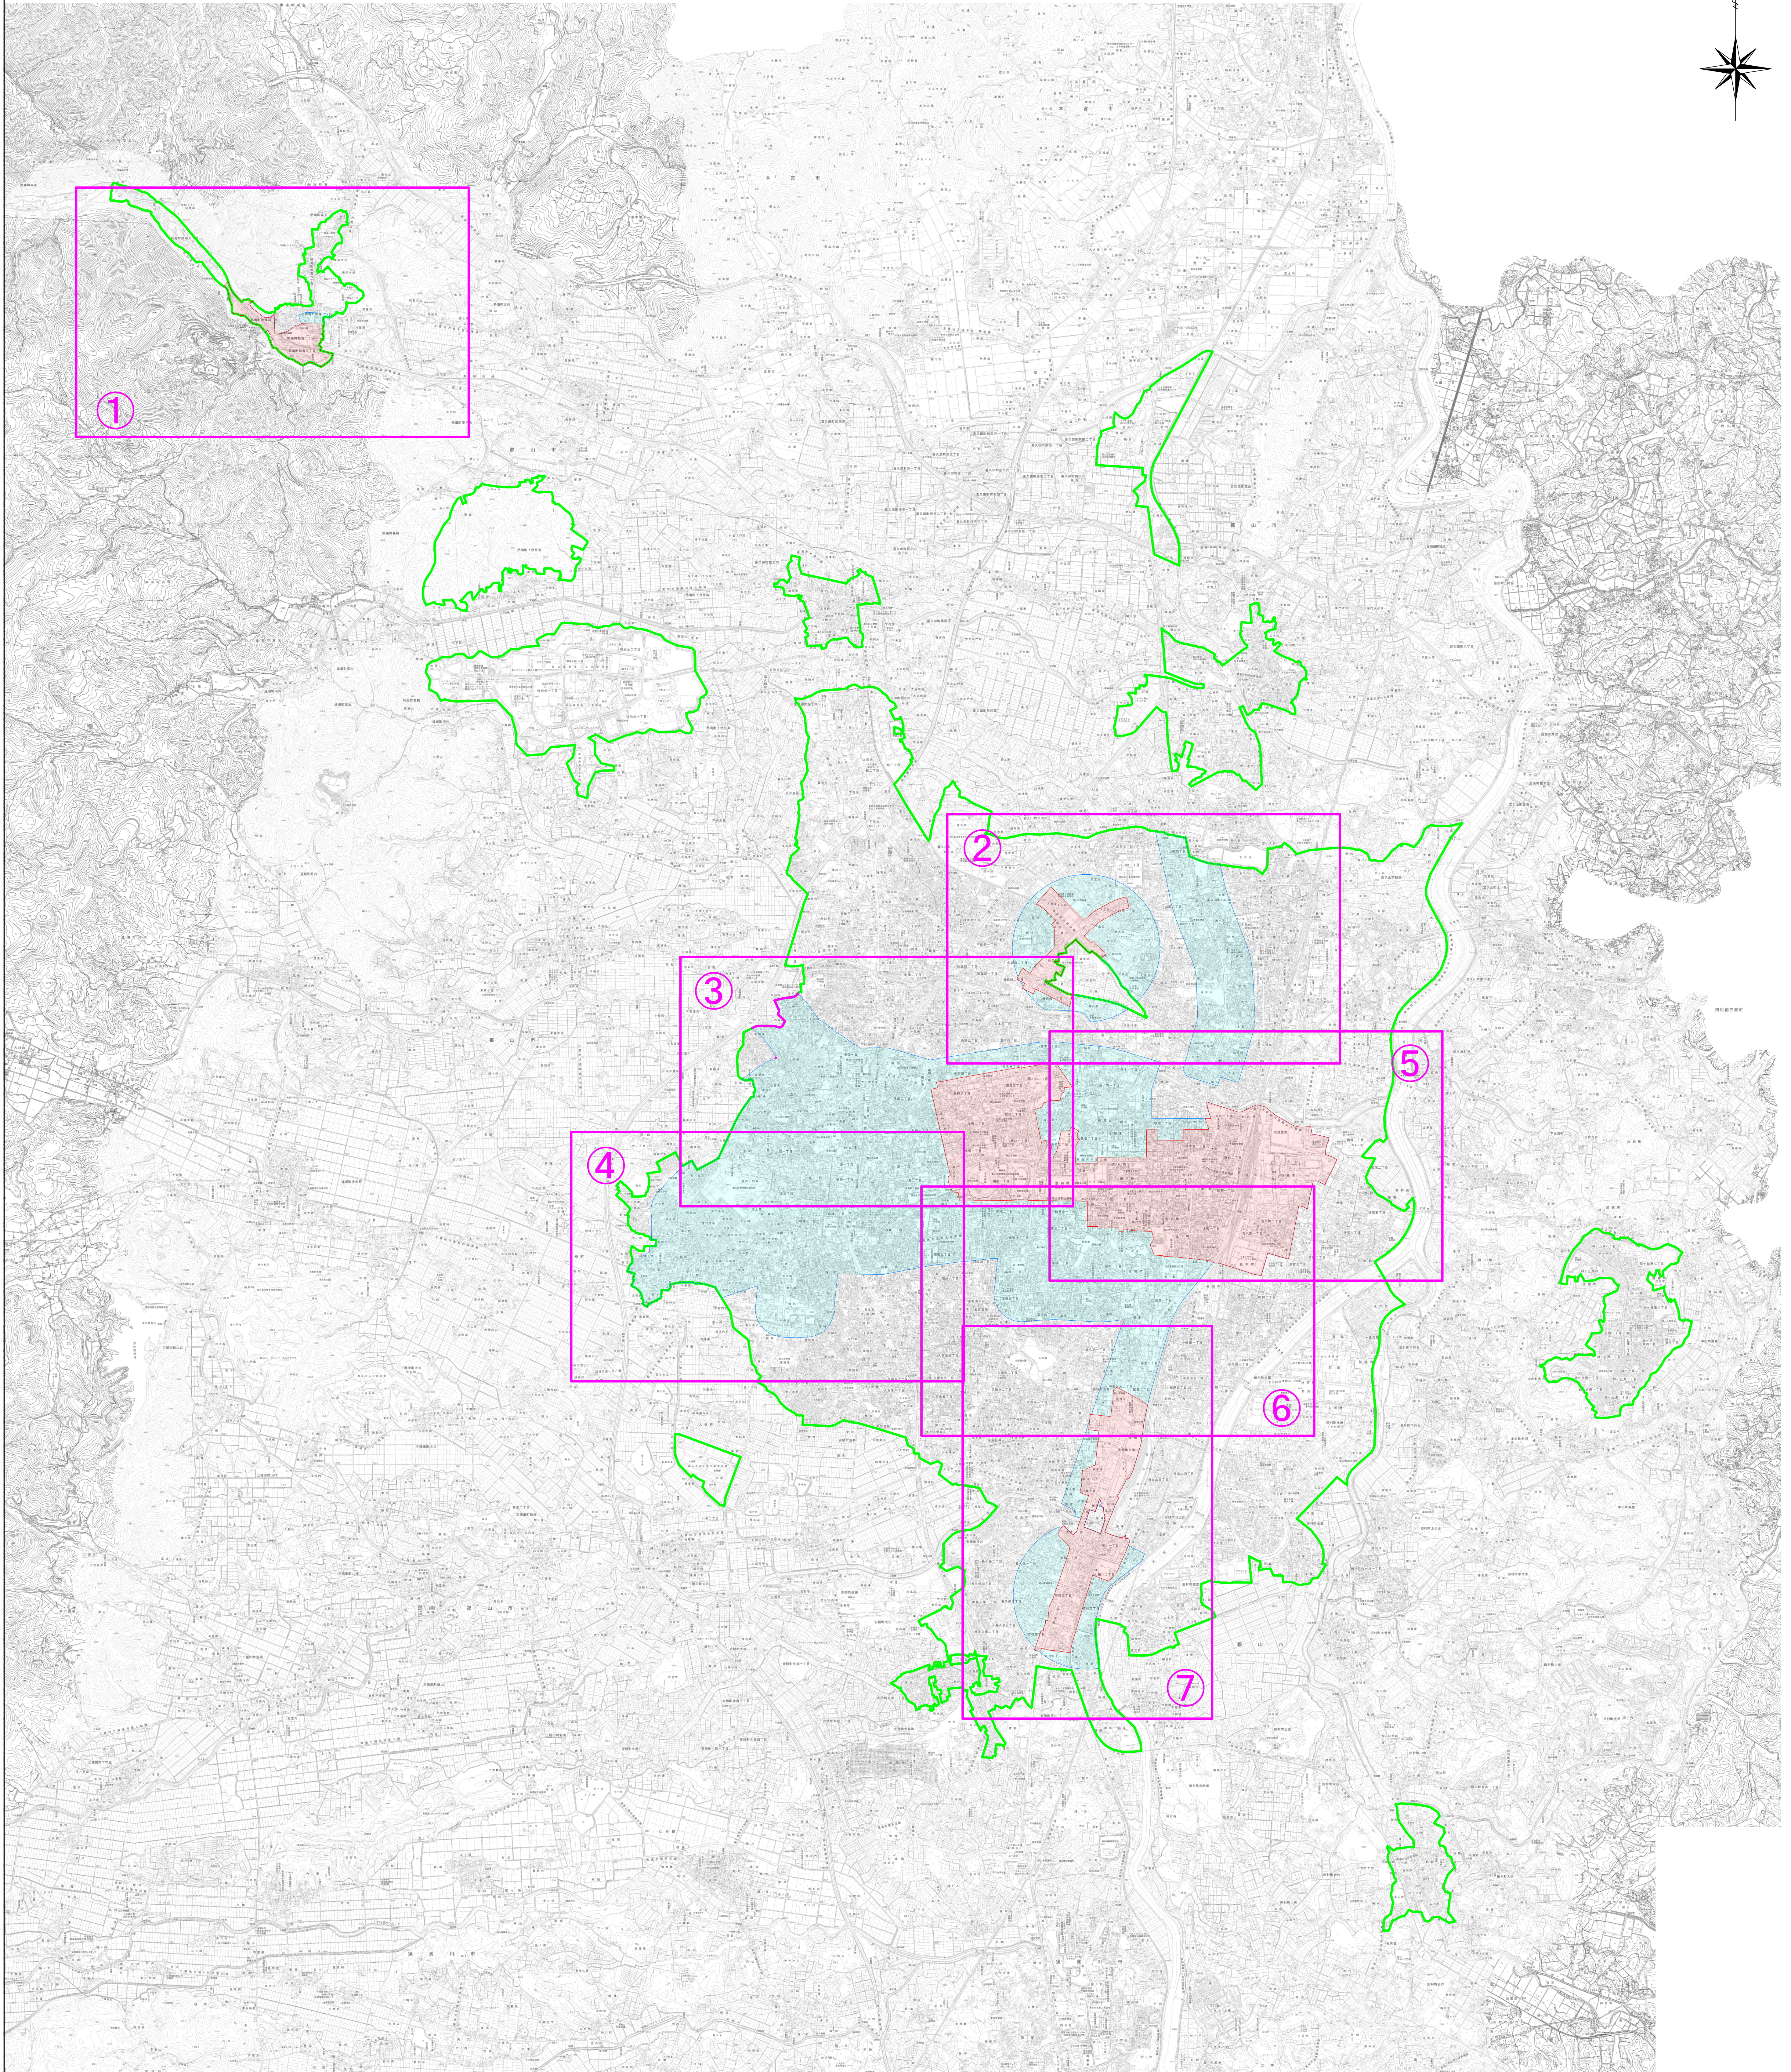

郡山市立地適正化計画 居住促進区域及び都市機能誘導区域【図郭割】

注意) 赤い区域は青い区域も重複しております。

凡 例	
	市街化区域界
	居住促進区域
	都市機能誘導区域