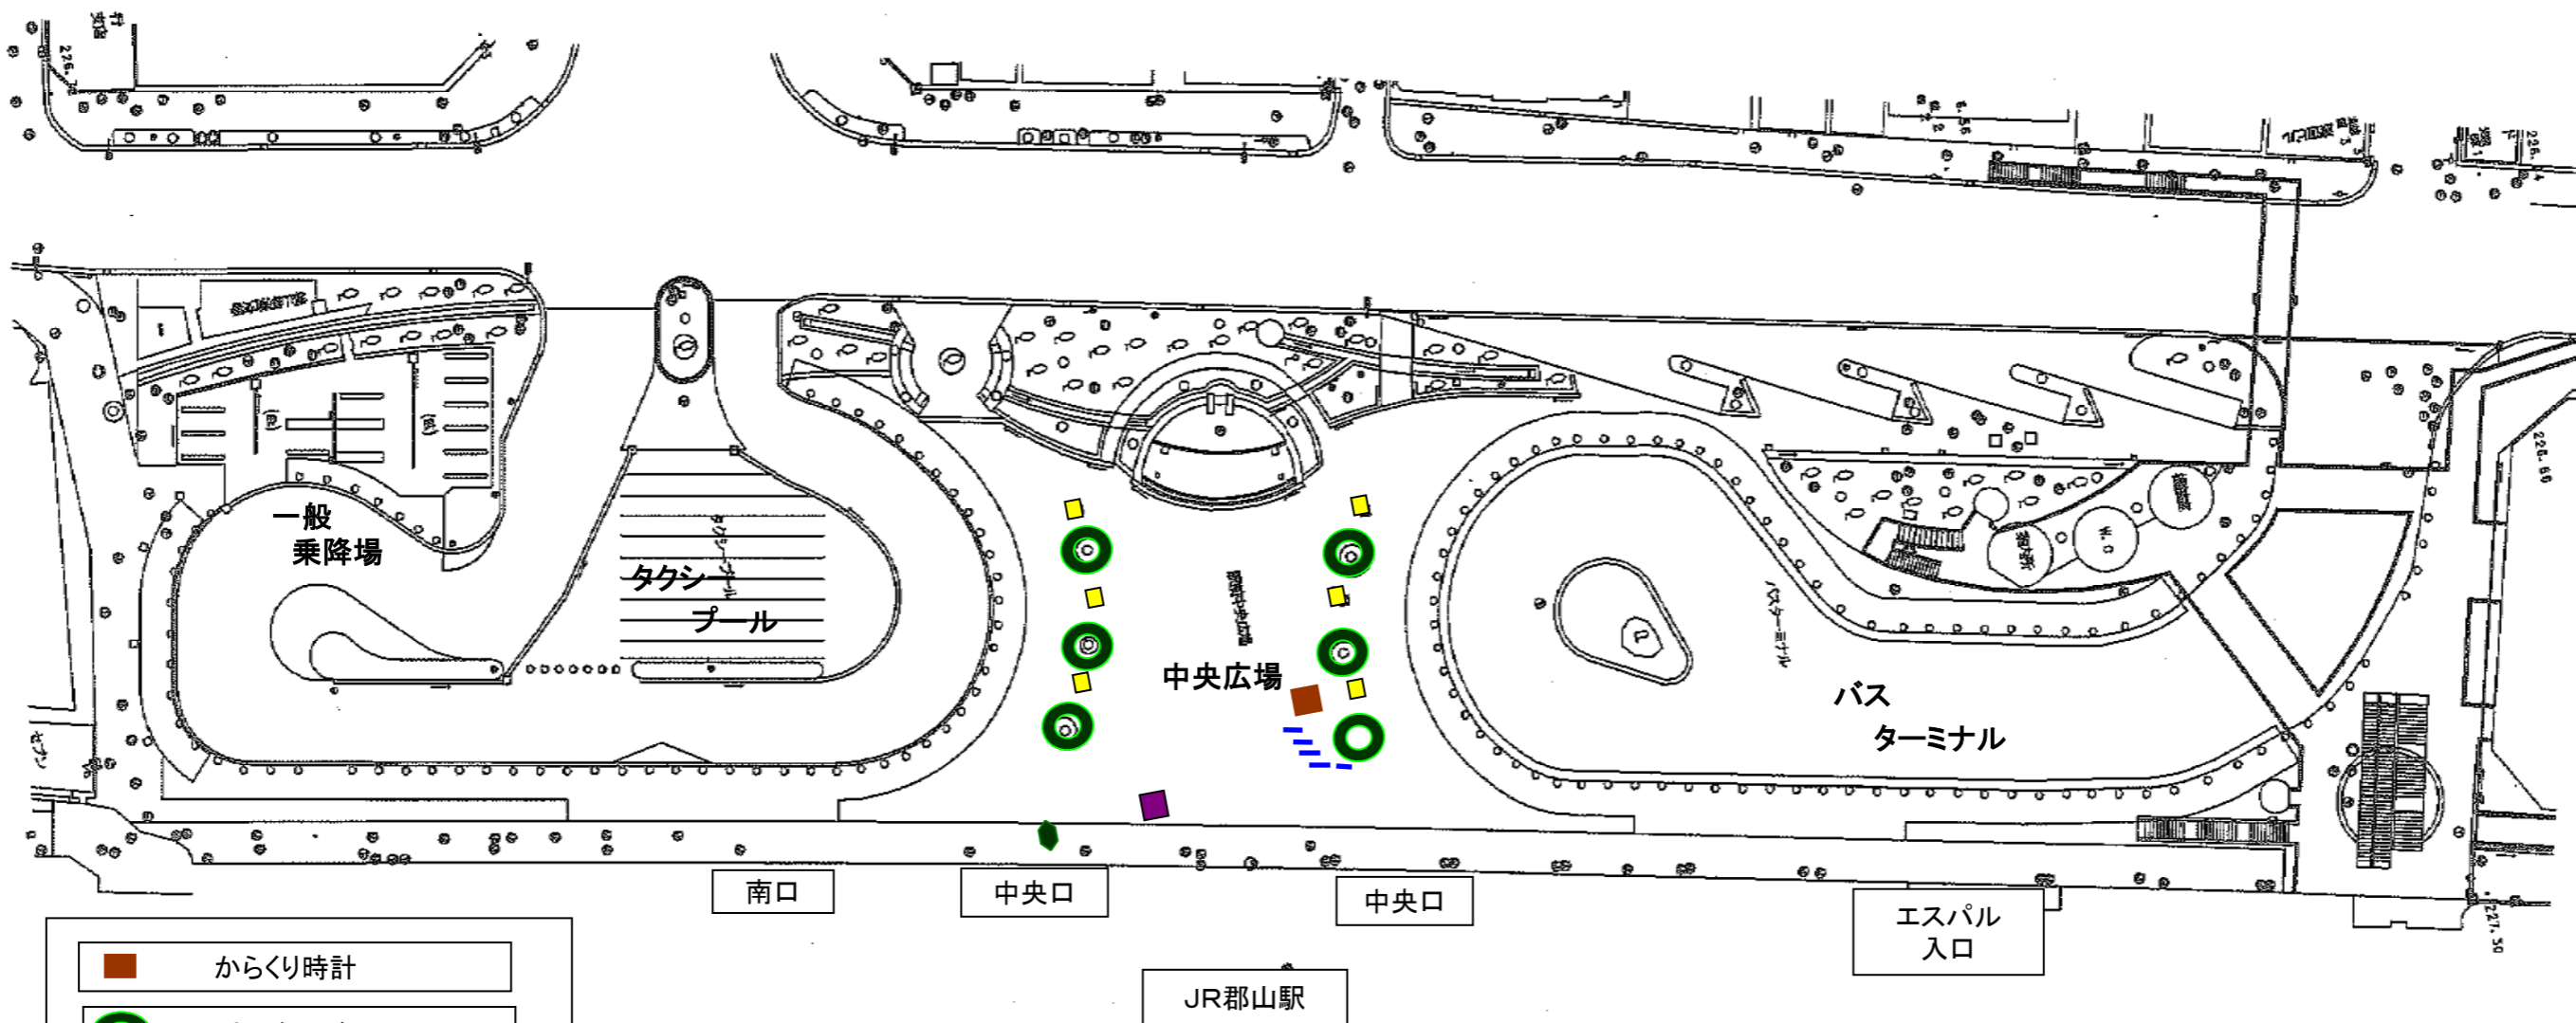

# 郡山駅西口駅前広場

S=1:1,000

- |   |         |
|---|---------|
|  | からくり時計  |
|  | サークルベンチ |
|  | 案内看板    |
|  | 照明      |
|  | 花壇      |
|  | オブジェ    |

郡山市駅前二丁目 地内  
郡山駅西口駅前広場  
平面図