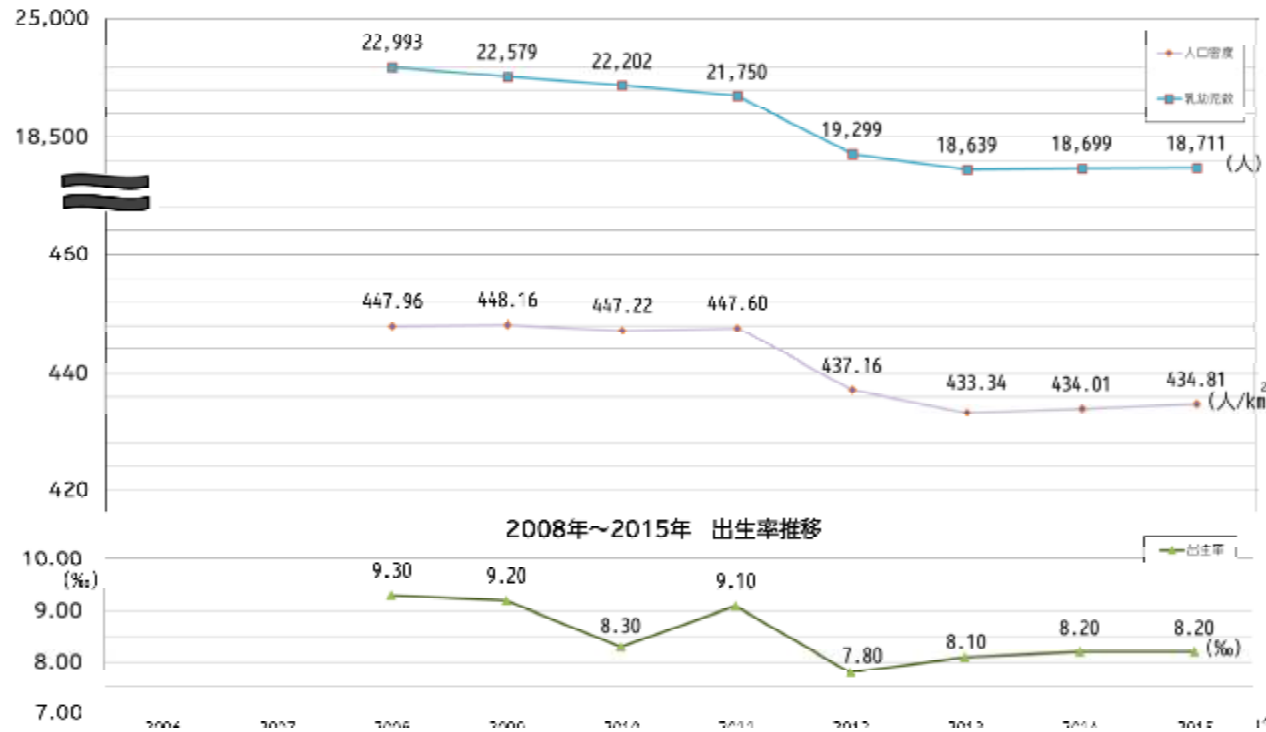

【現住人口・住民基本台帳人口】

毎年1月1日現在

(出典：郡山市統計書)

(住民基本台帳人口は2013年から
外国人含む)

2008年～2015年 乳幼児数・人口密度推移

【乳幼児数 (人)】

毎年3月31日現在

(出典：住民基本台帳)

【人口密度 (人/km)】

毎年10月1日現在²

(出典：郡山市統計書)

【出生率(%)】

$$= \frac{\text{1年間の出生数}}{\text{毎年10月1日現在の現住人口}} \times 1,000$$

自然動態の推移

人

社会動態の推移