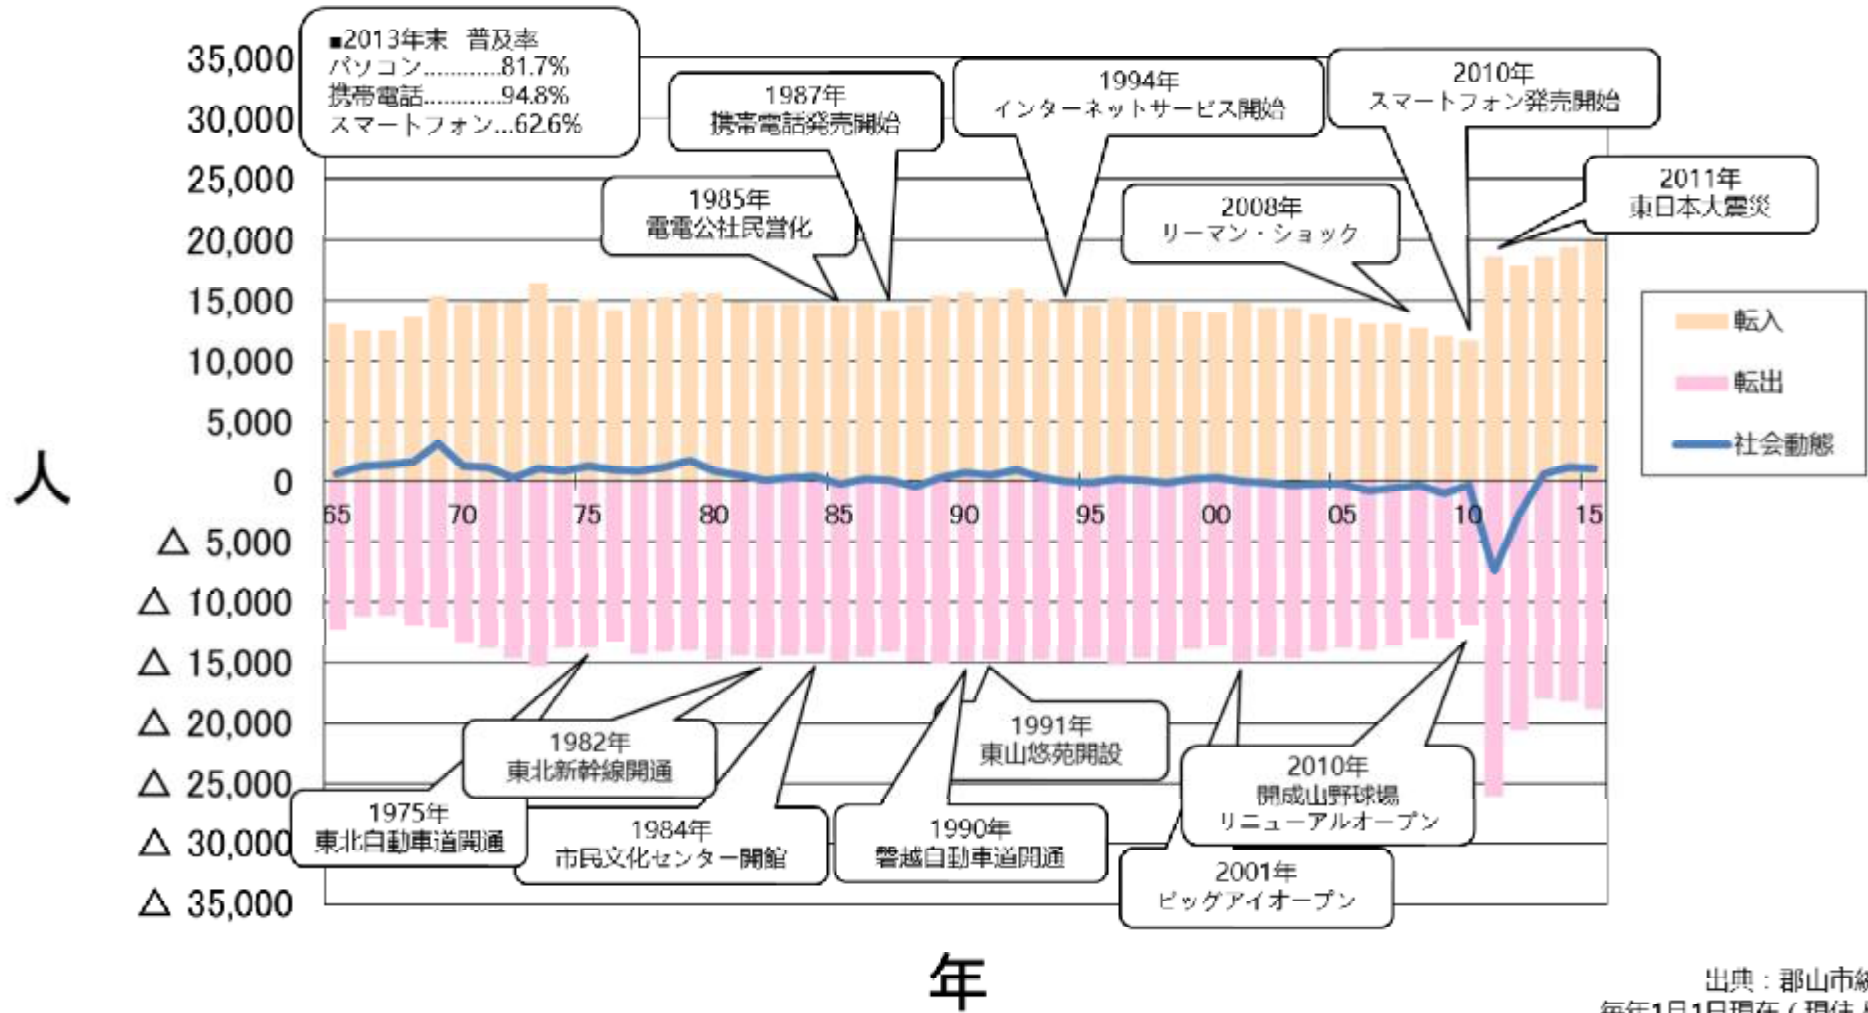

社会動態の推移

2016.01.01

政策開発部ソーシャルメディア推進課

出典：郡山市統計書
毎年1月1日現在（現住人口）