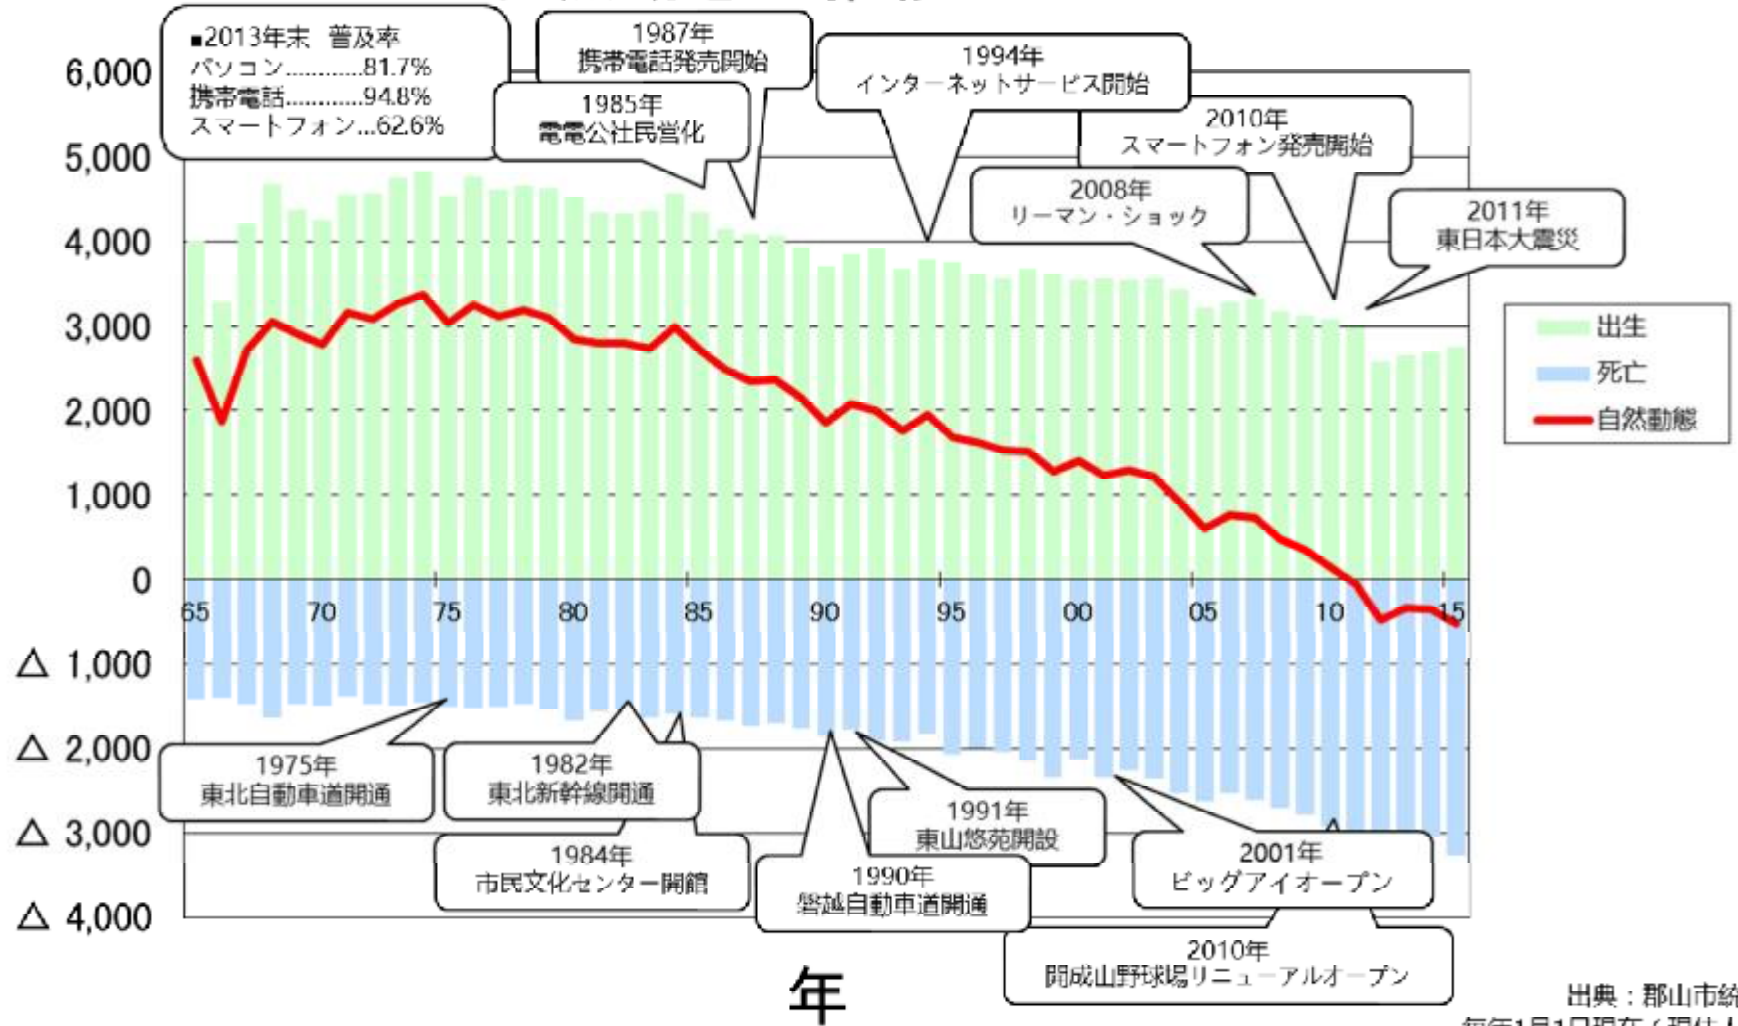

【現住人口・住民基本台帳人口】

毎年1月1日現在

(出典：郡山市統計書)

(住民基本台帳人口は2013年から
外国人含む)

2008年～2015年 乳幼児数・人口密度推移

【乳幼児数 (人)】

毎年3月31日現在

(出典：住民基本台帳)

【人口密度 (人/km)】

毎年10月1日現在²

(出典：郡山市統計書)

【出生率(%)】

$$= \frac{\text{1年間の出生数}}{\text{毎年10月1日現在の現住人口}} \times 1,000$$

自然動態の推移

人

社会動態の推移