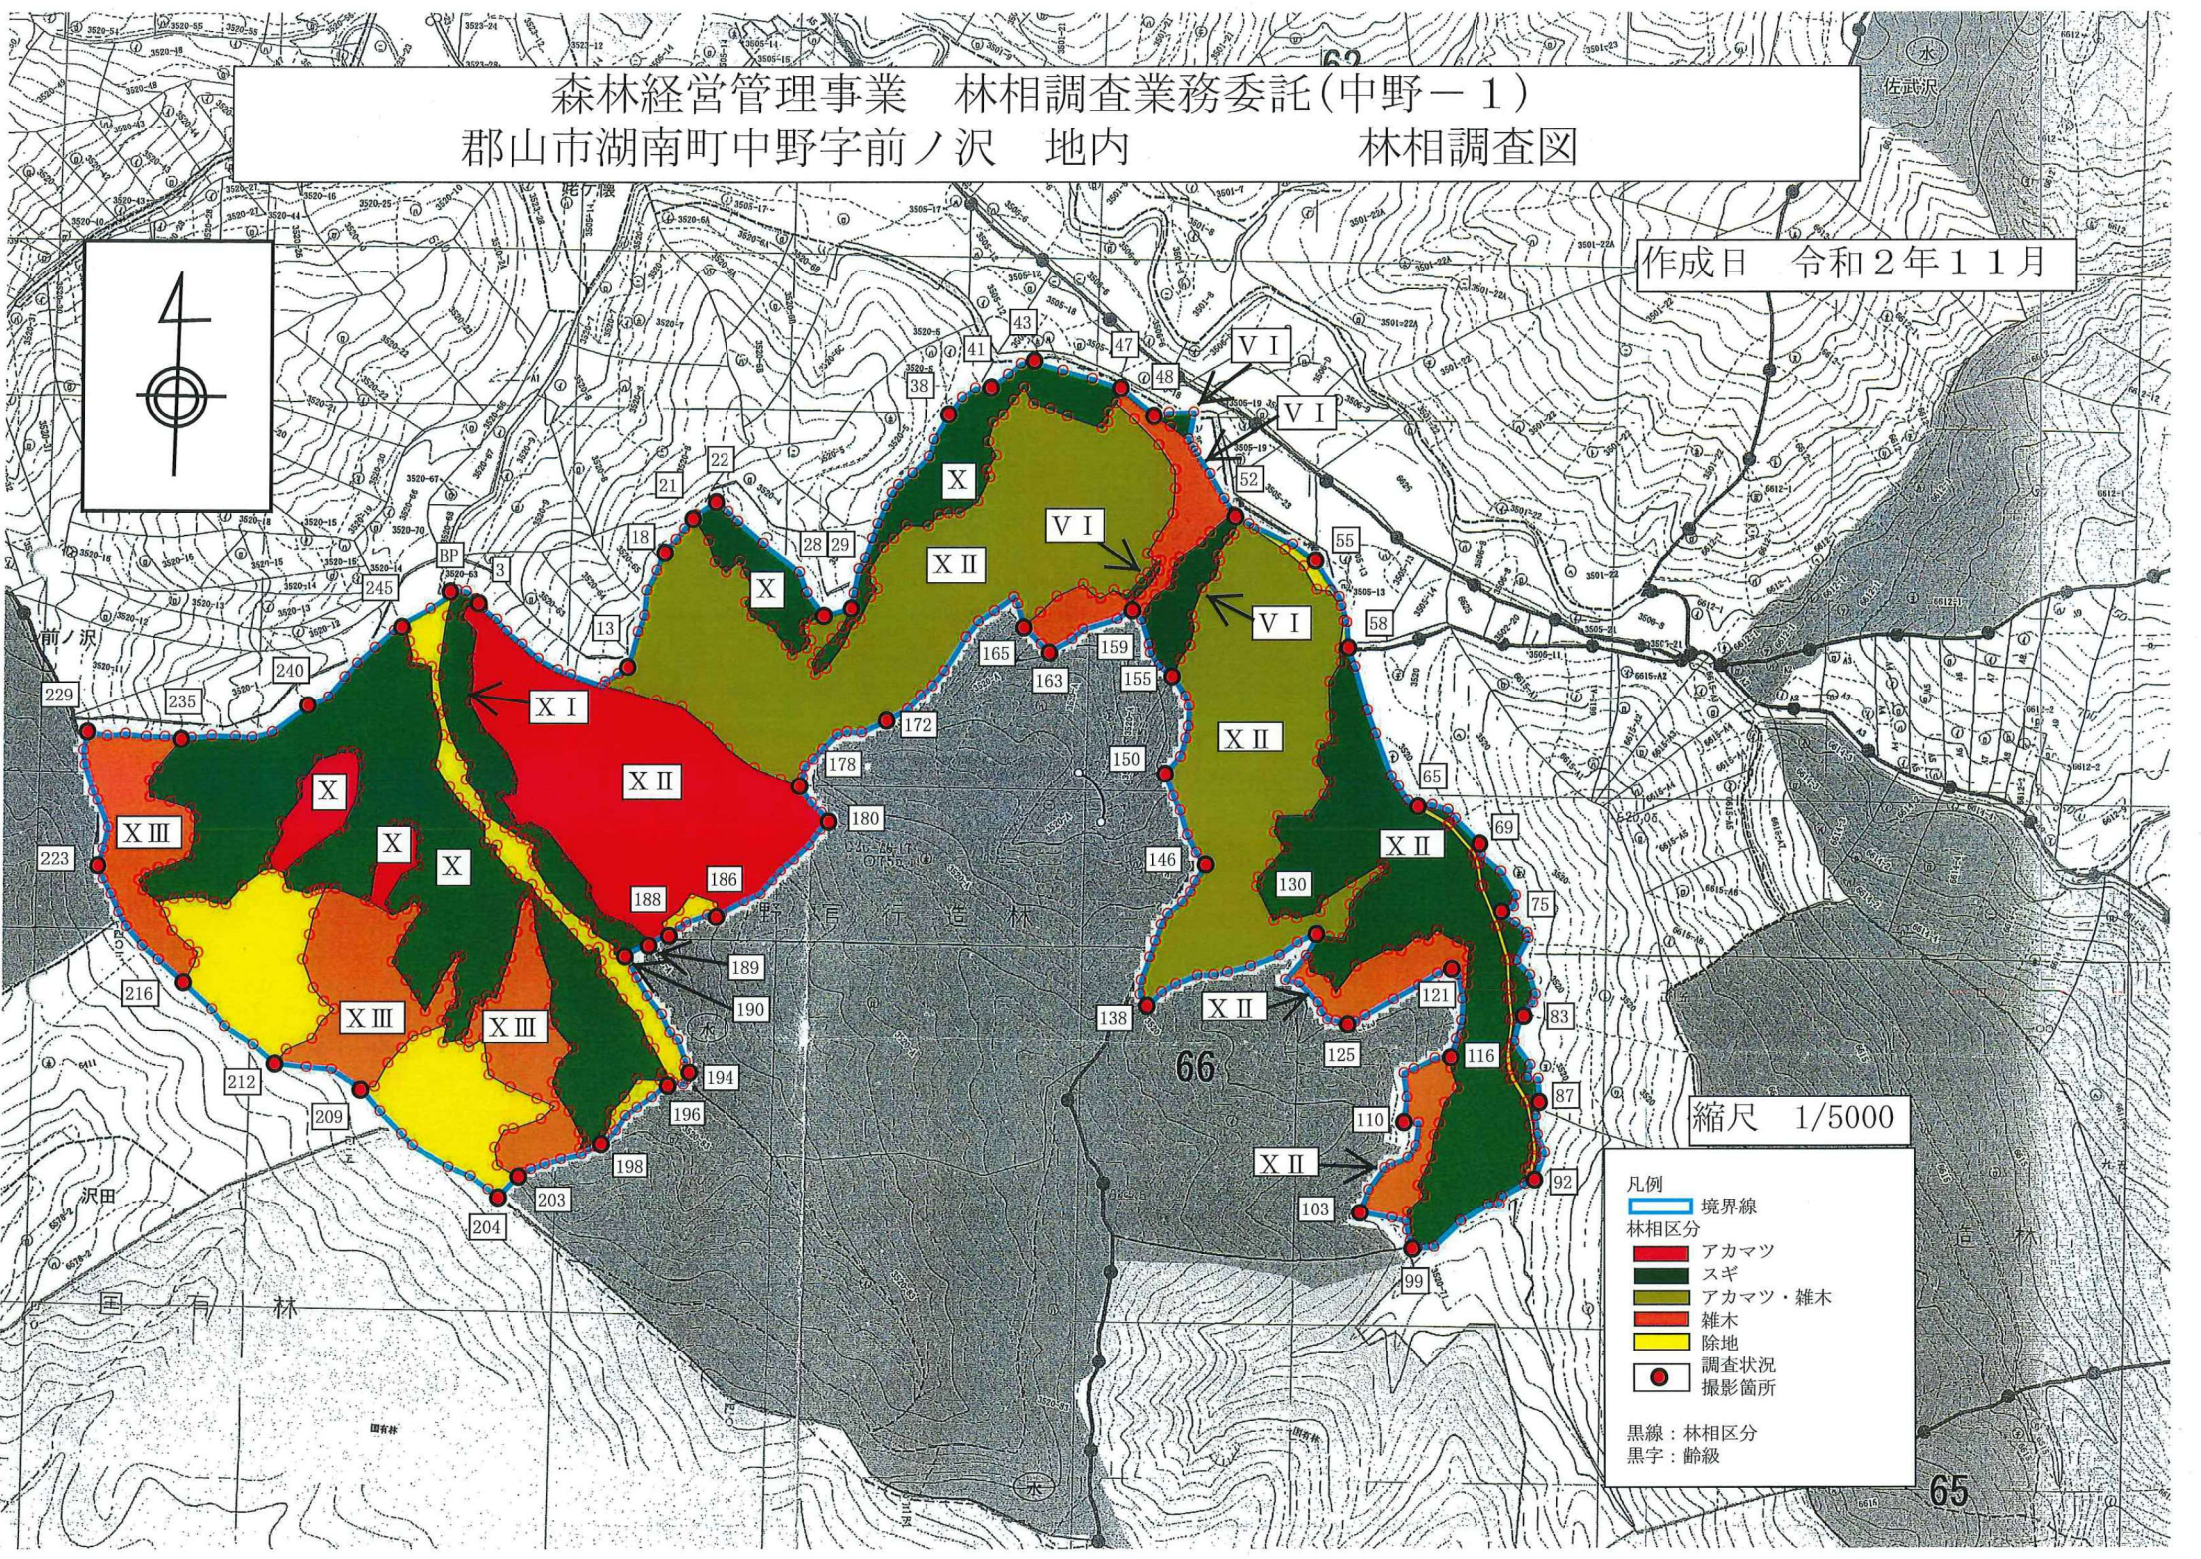

位置図

森林経営管理事業 林相調査業務委託(中野-1)
 郡山市湖南町中野字前ノ沢 地内 林相調査図

作成日 令和2年11月

縮尺 1/5000

凡例

- 境界線
- 林相区分
 - アカマツ
 - スギ
 - アカマツ・雑木
 - 雑木
 - 除地
- 調査状況
- 撮影箇所

黒線：林相区分
 黒字：齢級