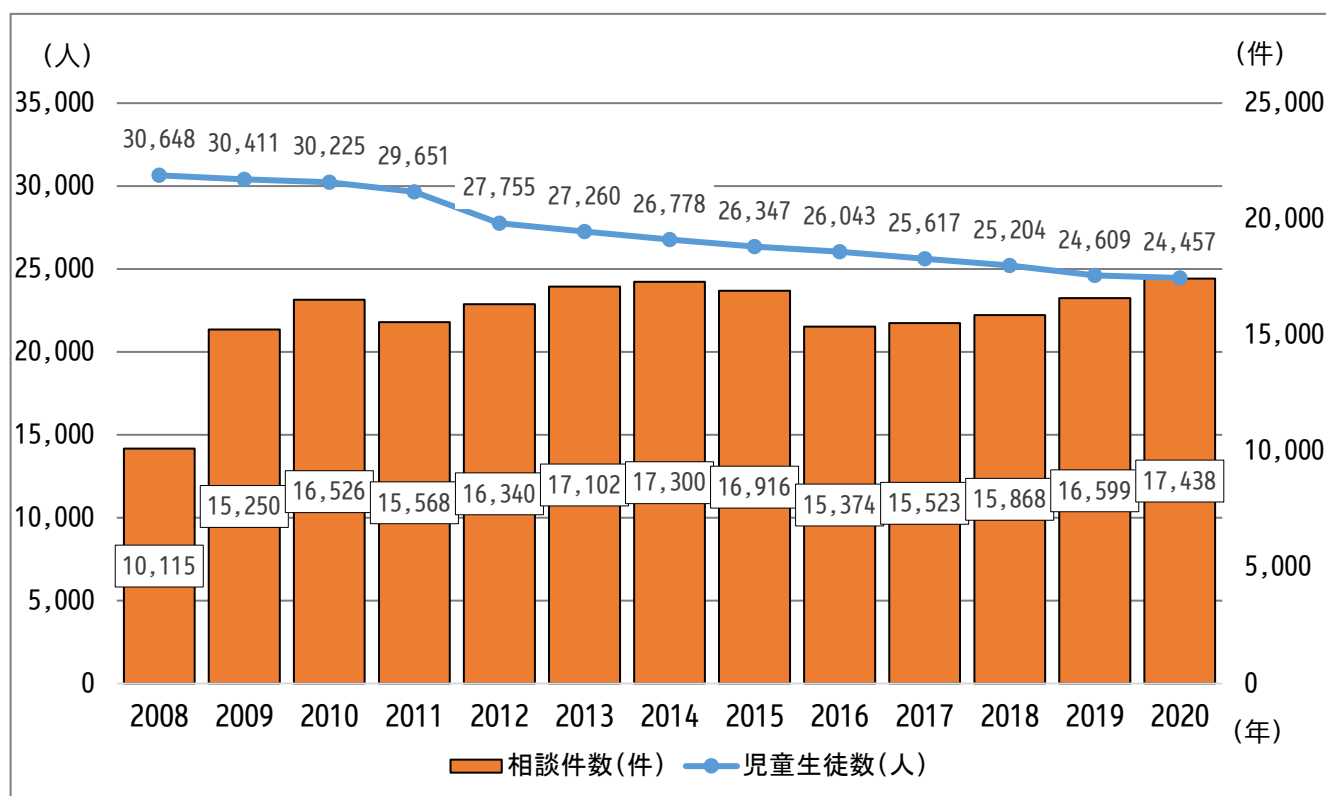

●市立学校児童生徒数とスクールカウンセラー相談件数の推移

総合教育支援センター

※ 市立学校児童生徒数は、各年度5月1日現在
 スクールカウンセラー相談件数は、各年度3月31日現在