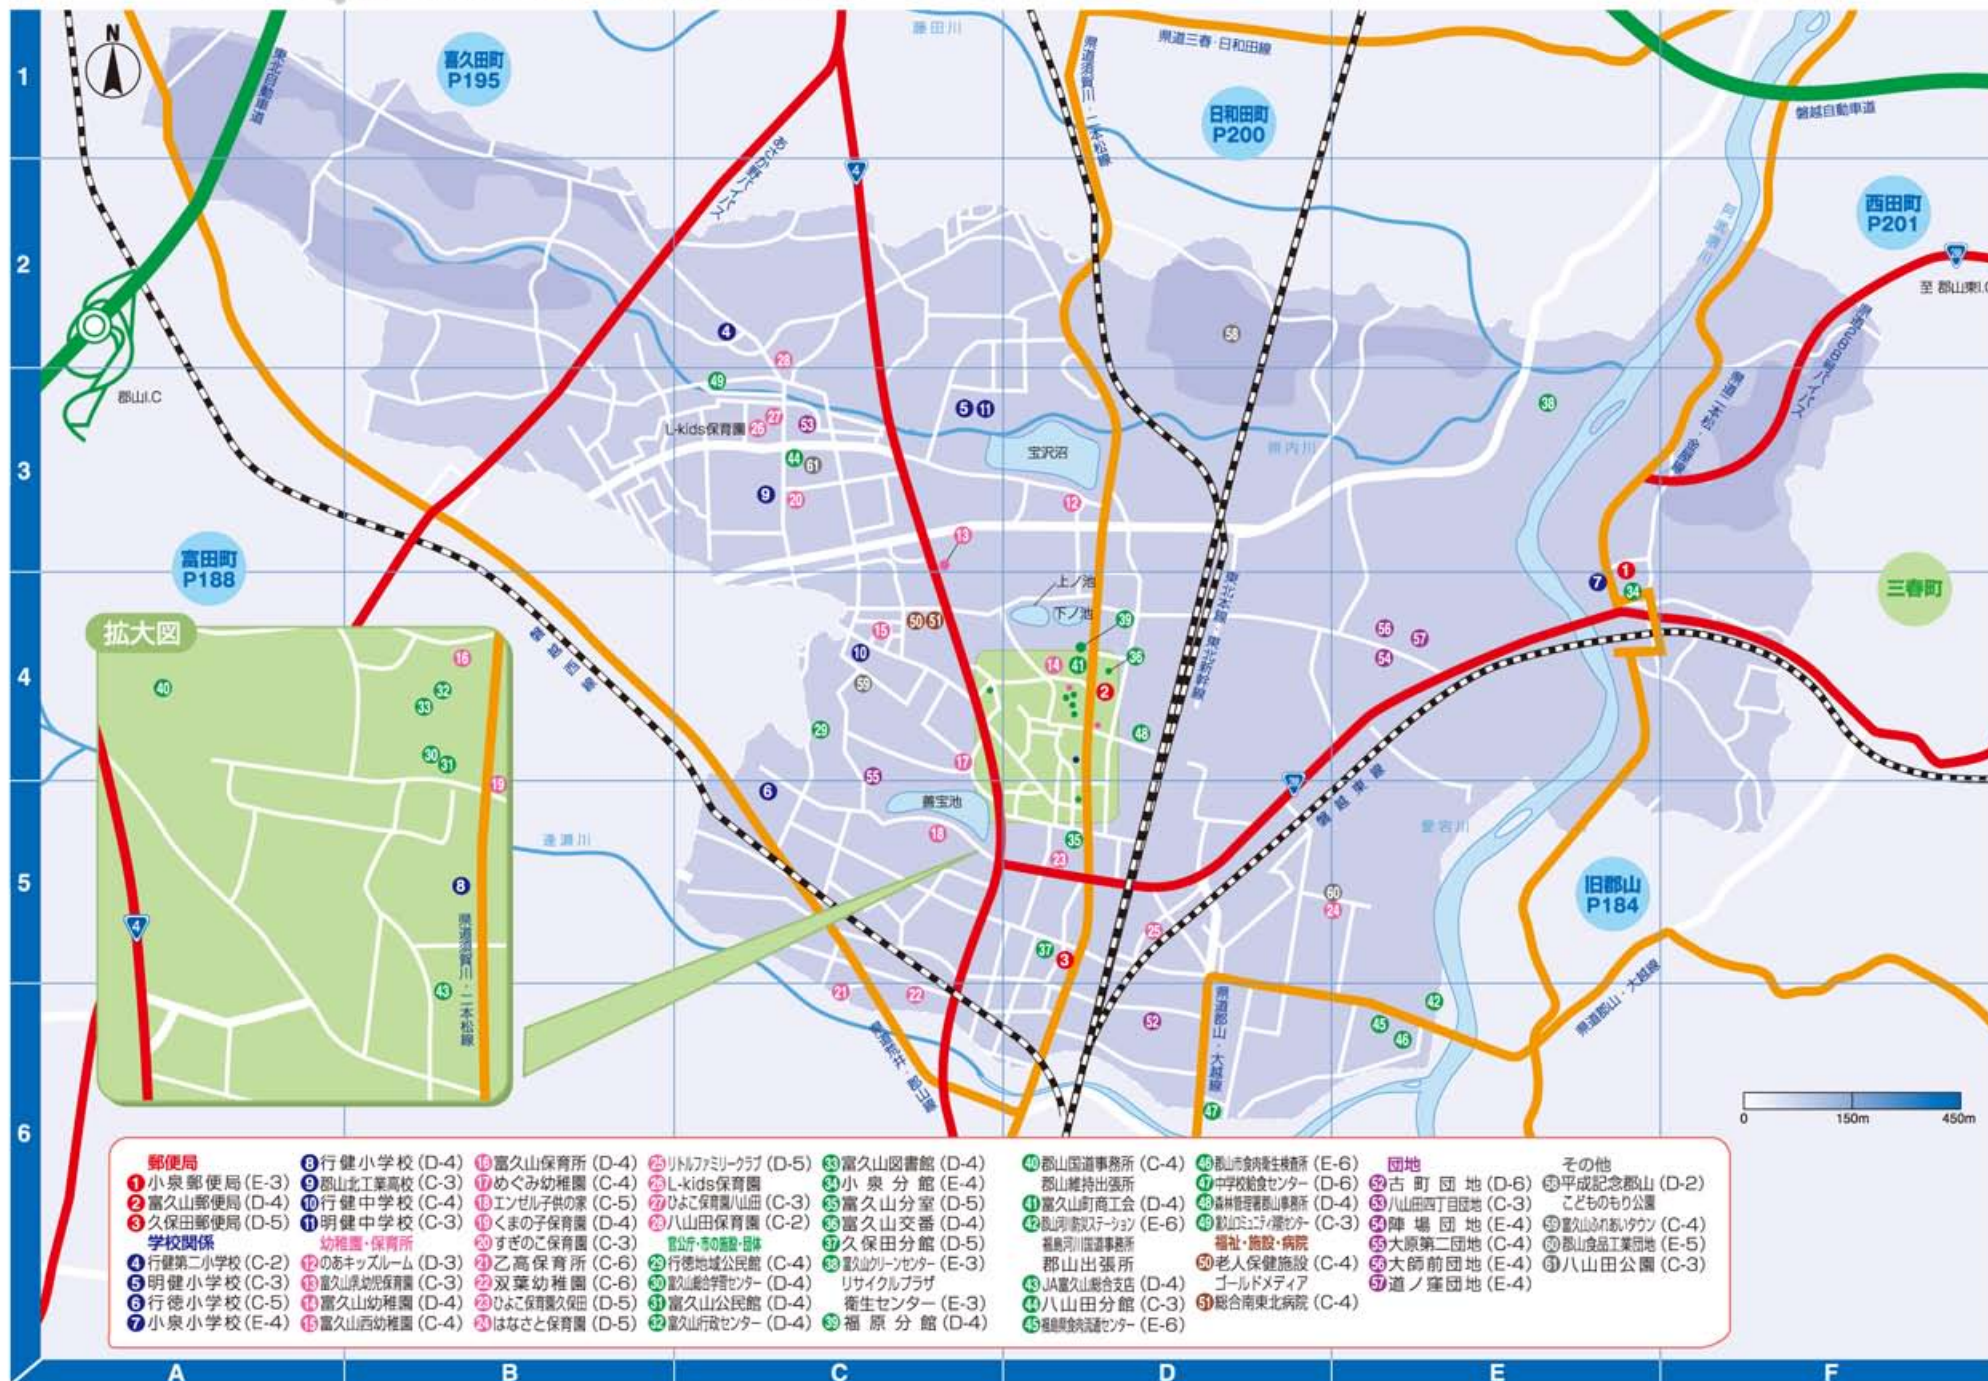

富久山町

●富久山行政センター 富久山町福原字泉崎181-1 TEL.932-6080 FAX.932-6300
 ●富久山公民館 富久山町福原字泉崎181-1 TEL.925-1500 FAX.925-1500

人口…34,852人 面積…16.35km² (平成20年3月1日現在)

- | | | | | | | | | |
|-----------------|-------------------|--------------------|----------------------|----------------------|---------------------|---------------------|-------------------|--------------------|
| 郵便局 | 8 行健小学校 (D-4) | 16 富久山保育所 (D-4) | 25 リトルファミリークラブ (D-5) | 33 富久山図書館 (D-4) | 40 郡山国道事務所 (C-4) | 48 郡山市食肉衛生検査所 (E-6) | 団地 | その他 |
| 1 小泉郵便局 (E-3) | 9 富久山工業高校 (C-3) | 17 めぐみ幼稚園 (C-4) | 26 L-kids保育園 | 34 小泉分館 (E-4) | 41 郡山維持出張所 | 47 中学校給食センター (D-6) | 52 古町団地 (D-6) | 53 平成記念郡山 (D-2) |
| 2 富久山郵便局 (D-4) | 10 行健中学校 (C-4) | 18 エンゼル子供の家 (C-5) | 27 ひよこ保育園/山田 (C-3) | 35 富久山分室 (D-5) | 42 富久山町商工会 (D-4) | 48 森林管理署郡山事務所 (D-4) | 53 八山田四丁目団地 (C-3) | 54 こどものもり公園 |
| 3 久保田郵便局 (D-5) | 11 明健中学校 (C-3) | 19 くまの子保育園 (D-4) | 28 八山田保育園 (C-2) | 36 富久山交番 (D-4) | 43 郡山河野駅アテション (E-6) | 49 郡山ミニツキセンター (C-3) | 54 陣場団地 (E-4) | 55 富久山あいのくわん (C-4) |
| 学校関係 | 12 のあキッズルーム (D-3) | 20 すぎのこ保育園 (C-3) | 29 官公庁の施設・団体 | 37 久保田分館 (D-5) | 44 郡山河野駅アテション (E-6) | 49 郡山ミニツキセンター (C-3) | 55 大原第二団地 (C-4) | 56 郡山食品工業団地 (E-5) |
| 4 行健第二小学校 (C-2) | 13 幼稚園・保育所 | 21 乙高 保育所 (C-6) | 30 行徳地域公民館 (C-4) | 38 富久山クリーンセンター (E-3) | 45 郡山出張所 | 50 福祉・施設・病院 | 56 大師前団地 (E-4) | 57 八山田公園 (C-3) |
| 5 明健小学校 (C-3) | 14 富久山幼稚園 (C-3) | 22 双葉幼稚園 (C-6) | 31 富久山公民館 (D-4) | 39 リサイクルプラザ | 46 JA富久山組合支店 (D-4) | 50 老人保健施設 (C-4) | 57 道ノ窪団地 (E-4) | |
| 6 行徳小学校 (C-5) | 15 富久山幼稚園 (D-4) | 23 ひよこ保育園久保田 (D-5) | 32 富久山行政センター (D-4) | 40 衛生センター (E-3) | 47 八山田分館 (C-3) | 51 ゴールドメディア | | |
| 7 小泉小学校 (E-4) | 15 富久山西幼稚園 (C-4) | 24 はなさと保育園 (D-5) | 32 富久山行政センター (D-4) | 39 福原分館 (D-4) | 48 郡山食品工業団地 (E-5) | 52 総合南東北病院 (C-4) | | |